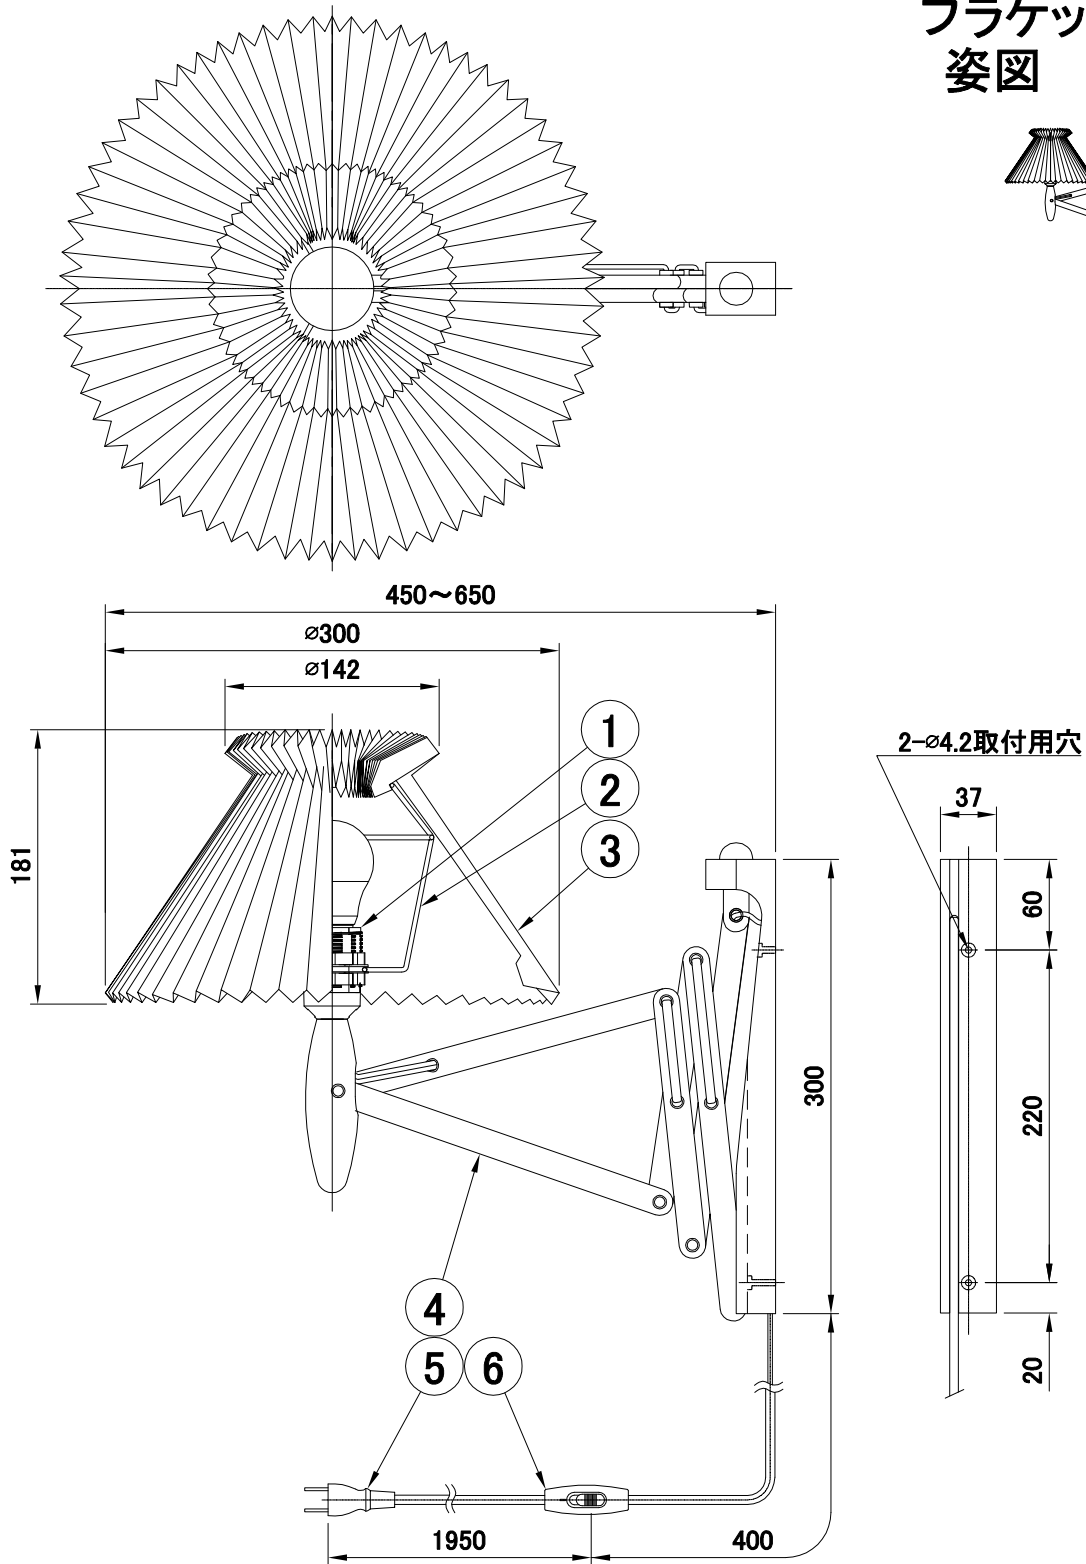

LE KLINT

ブラケット

ブラケット 324 姿図

※LED電球は100W相当まで使用できますが、75W相当のLED電球を同梱しています。

7					品番	KB3240		
6	中間スイッチ	樹脂	1	白色				
5	プラグ付コード	PVC	1	白色	適合ランプ	E26 LED電球(100W相当 電球色) 全方向/広配光タイプ		
4	アーム	木	1	ライトオーク	白熱電球は使用できません			
3	シェード	難燃性PE樹脂	1	白色	取付場所	室内 壁面吊り下げ専用		
2	ホルダー	スチール	1	白色	認 証	PSE		
1	ソケット	樹脂	1	E26	スイッチ 有り	尺度	-	承 認
部番	部 品 名	材 質	数	備 考		質量	約2.0kg	