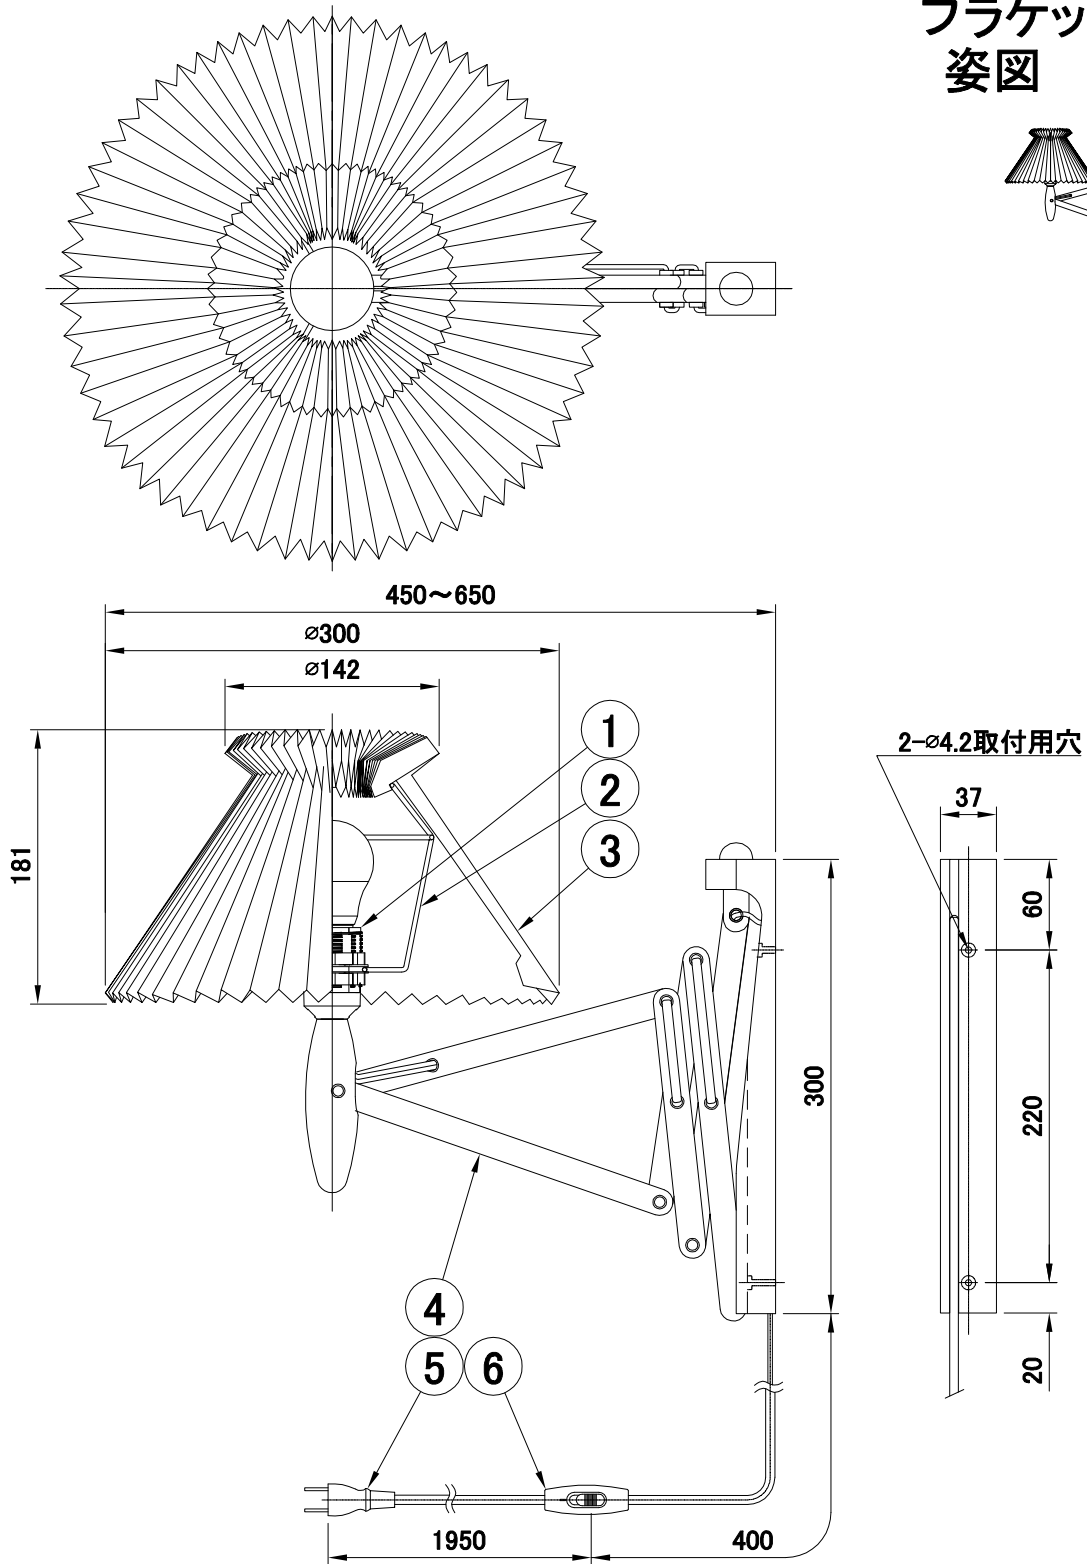

LE KLINT

ブラケット

ブラケット 324 姿図

7					品番	KB3240		
6	中間スイッチ	樹脂	1	白色				
5	プラグ付コード	PVC	1	白色	適合ランプ	E26 LED電球(60W形相当 電球色) 全方向/広配光タイプ		
4	アーム	木	1	ライトオーク	白熱電球は使用できません			
3	シェード	難燃性PE樹脂	1	白色	取付場所	室内 壁面吊り下げ専用		
2	ホルダー	スチール	1	白色	認 証	PSE		
1	ソケット	樹脂	1	E26	スイッチ 有り	尺度	-	承 認
部番	部 品 名	材 質	数	備 考		質量	約2.0kg	