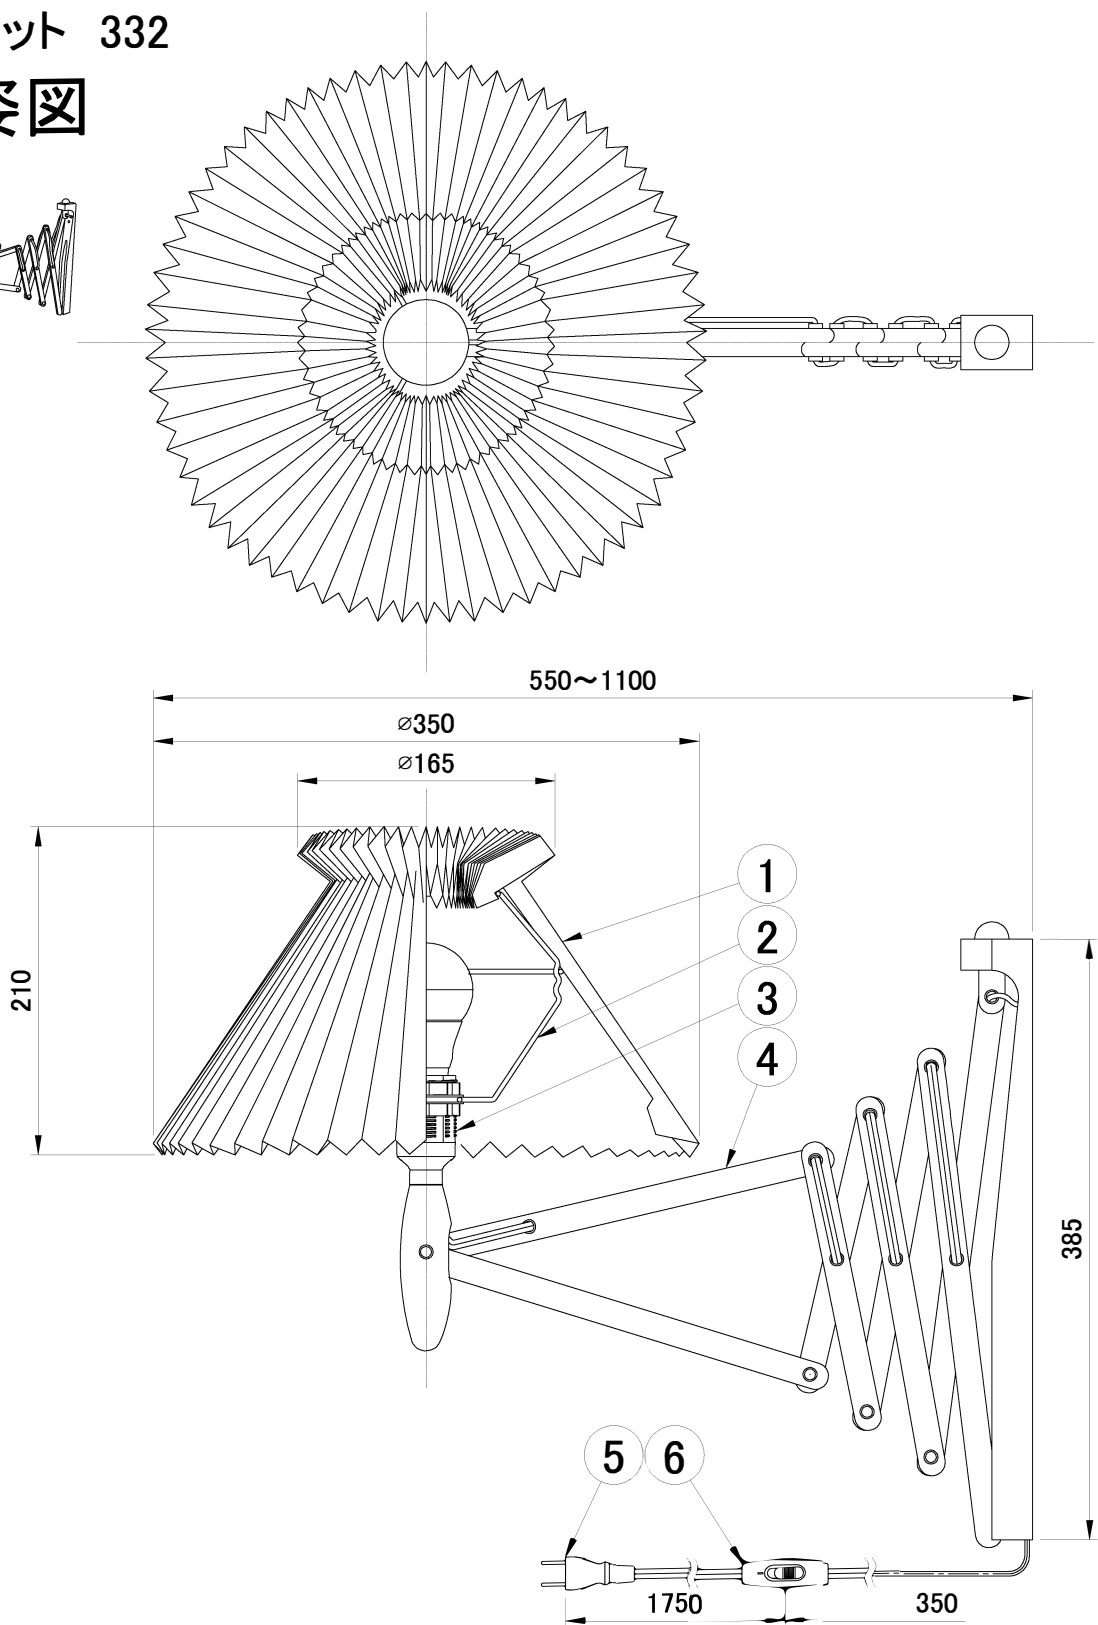

LE KLINT

ブラケット

ブラケット 332

姿図

7					品番	KB3320		
6	中間スイッチ	樹脂	1	白色		適合ランプ	E26 LED電球(100W形相当 電球色)全方向/広配光タイプ)	
5	プラグ付コード	PVC	1	白色	取付場所		室内 壁面吊り下げ専用	
4	アーム	木	1	ライトオーク		認 証	PSE	
3	ソケット	樹脂	1	E26	スイッチ 有り		尺度	-
2	ホルダー	スチール	1	白色		質量	約2.0kg	
1	シェード	難燃性PE樹脂	1	白色				
部番	部 品 名	材 質	数	備 考				