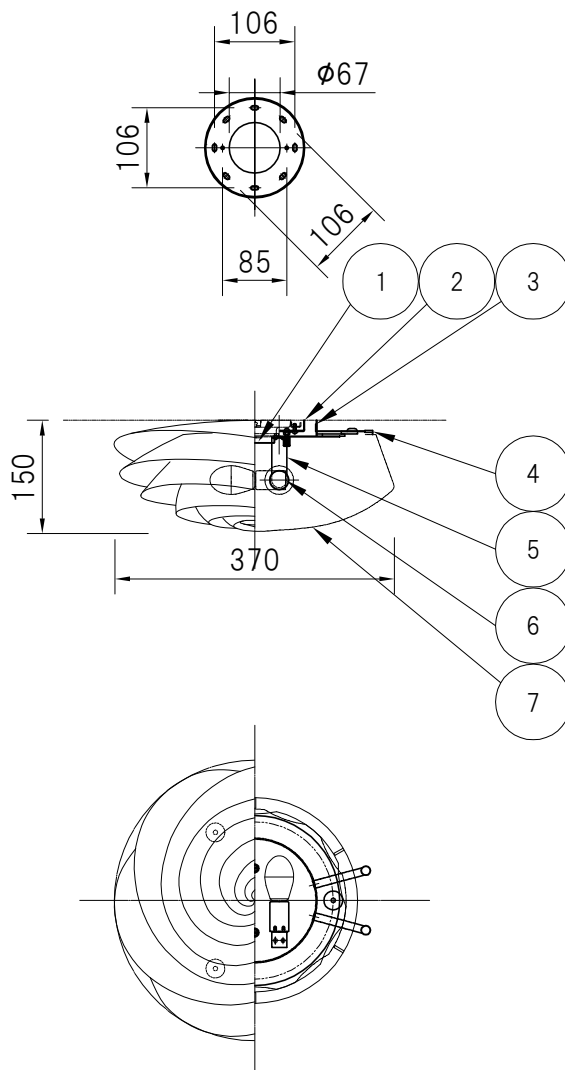

# シーリング スワールS

7	シェード	難燃性PE樹脂	1	コッパ-内面白色	品番	KC1320SCP				
6	ソケット	磁器	2	E17 300V3A						
5	ソケット台	SPC	1	白色塗装	適合ランプ	E17 電球型LEDランプ LDA4L(40W形) x 2灯				
4	回転防止バネ	SUS	2	生地	※白熱電球は使用できません。					
3	本体	SPC	1	白色塗装	取付場所	室内 天井取付専用				
2	取付板	SPG	1	防錆処理	認証	PSE				
1	引掛シーリング	ユリア樹脂	1	250V6A	スイッチ 無し	尺度	/	承認		
部番	部品名	材質	数	備考		質量	1.5 kg			