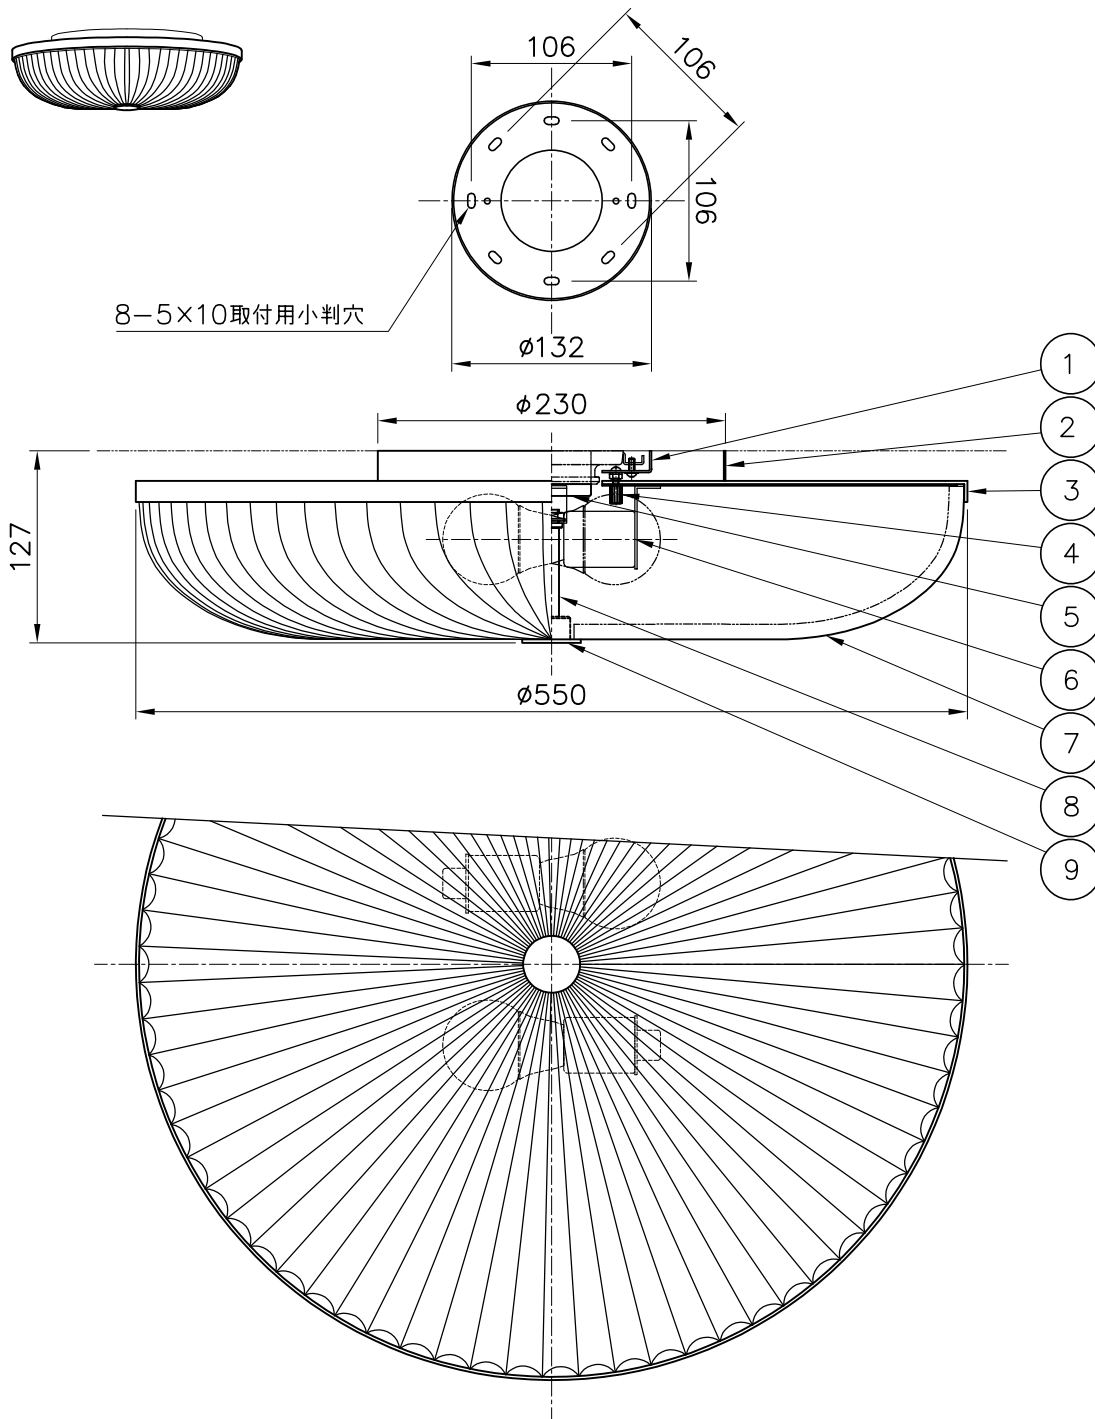

LE KLINT

電球型LEDランプ°

※白熱電球は使用できません。

| | | | | | | | | | |
|----|---------|---------|---|------------|---|-------------------------|-----------------------------|--|----|
| 9 | 固定ナット | BsBM | 1 | シルバー色塗装 | ※LED電球は100W相当まで使用できますが、60W相当のLED電球を同梱しています。 | 品番 | LAMELLA50 Model 236 Ceiling | | |
| 8 | 支柱パイプ | ST | 1 | 白色塗装 | | | KC236 | | |
| 7 | シェード | 難燃性PE樹脂 | 1 | 白色 | 適合ランプ | E26 電球型LEDランプ LDA12L×2灯 | | | |
| 6 | ソケット | 磁器 | 2 | E26 6A300V | (100W型 12W×2) | | | | |
| 5 | 引掛シーリング | ユリア樹脂 | 1 | 6A250V | 取付場所 | 室内 天井取付専用 | | | |
| 4 | ロレットナット | BsBM | 2 | 白色塗装 | 認証 | (PSE) | | | |
| 3 | 本体 | SPC | 1 | シルバー色塗装 | スイッチ 無し | 尺度 | / | | 承認 |
| 2 | フランジ | SPC | 1 | シルバー色塗装 | | 質量 | 3.0 kg | | |
| 1 | 取付板 | SPG | 1 | | | | | | |
| 部番 | 部品名 | 材質 | 数 | 備考 | | | | | |