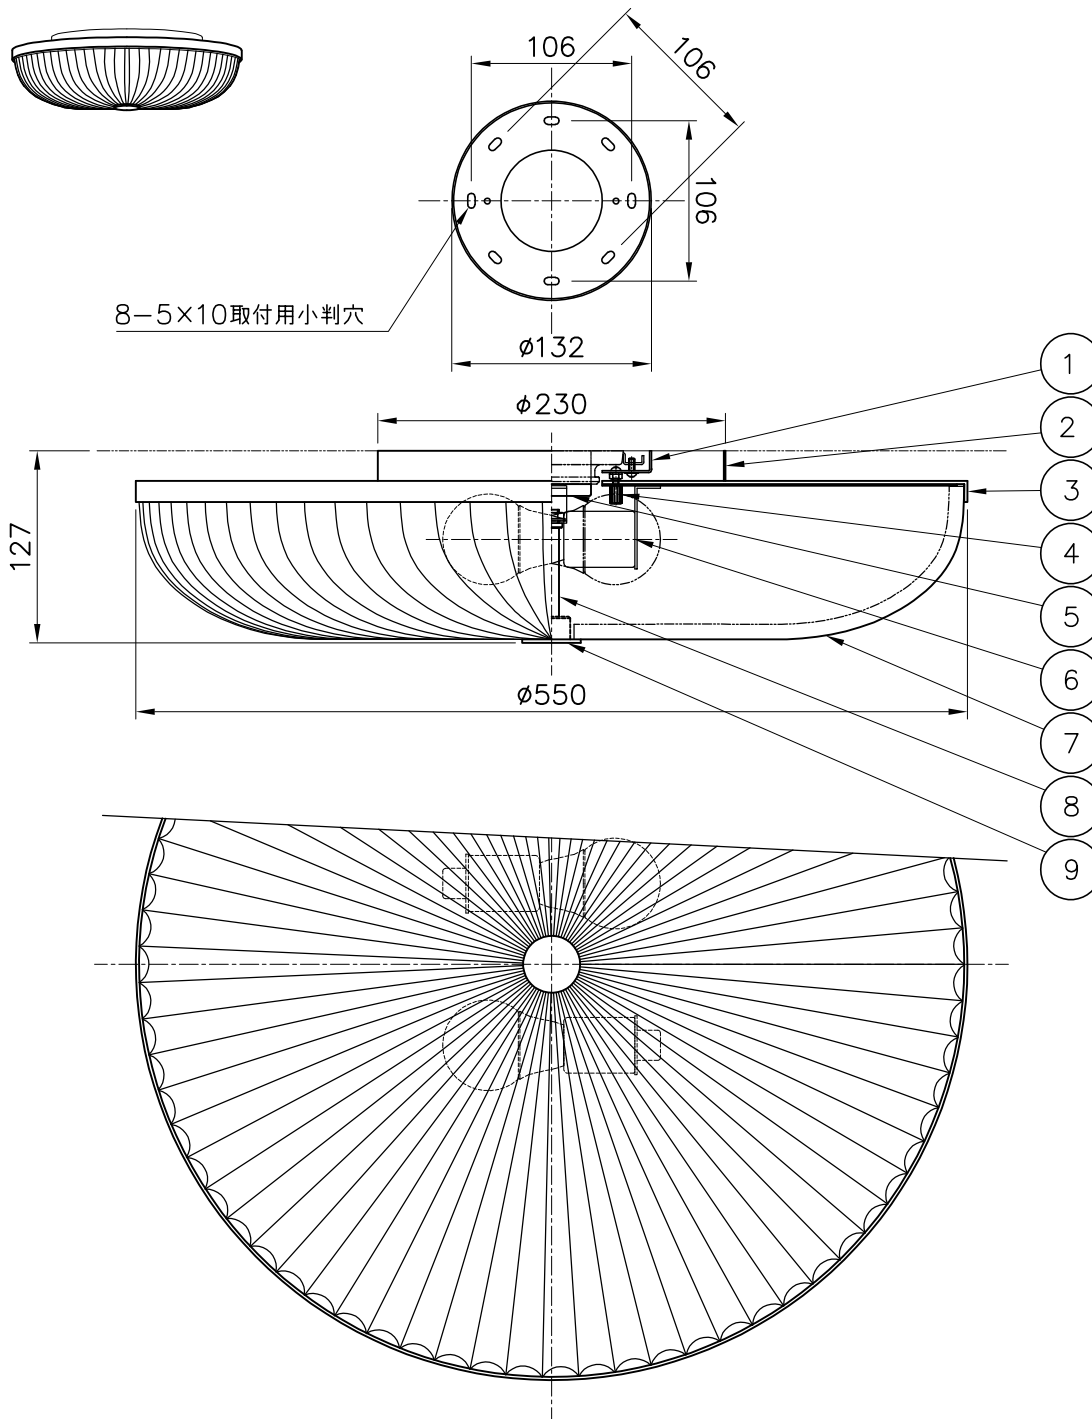

# 電球型LEDランプ

※白熱電球は使用できません。

9	固定ナット	BsBM	1	ゴールド色塗装	品番	LAMELLA50 Model 236 Ceiling			
8	支柱パイプ	ST	1	白色塗装		KC236GO			
7	シェード	難燃性PE樹脂	1	白色	適合ランプ	E26 電球型LEDランプ LDA12L×2灯			
6	ソケット	磁器	2	E26 6A300V	(100W型 12W×2)				
5	引掛シーリング	ユリア樹脂	1	6A250V	取付場所	室内 天井取付専用			
4	ロレットナット	BsBM	2	白色塗装	認証	(PSE)			
3	本体	SPC	1	ゴールド色塗装	スイッチ 無し	尺度	/	承認	
2	フランジ	SPC	1	ゴールド色塗装		質量	3.0 kg		
1	取付板	SPG	1						
部番	部品名	材質	数	備考					