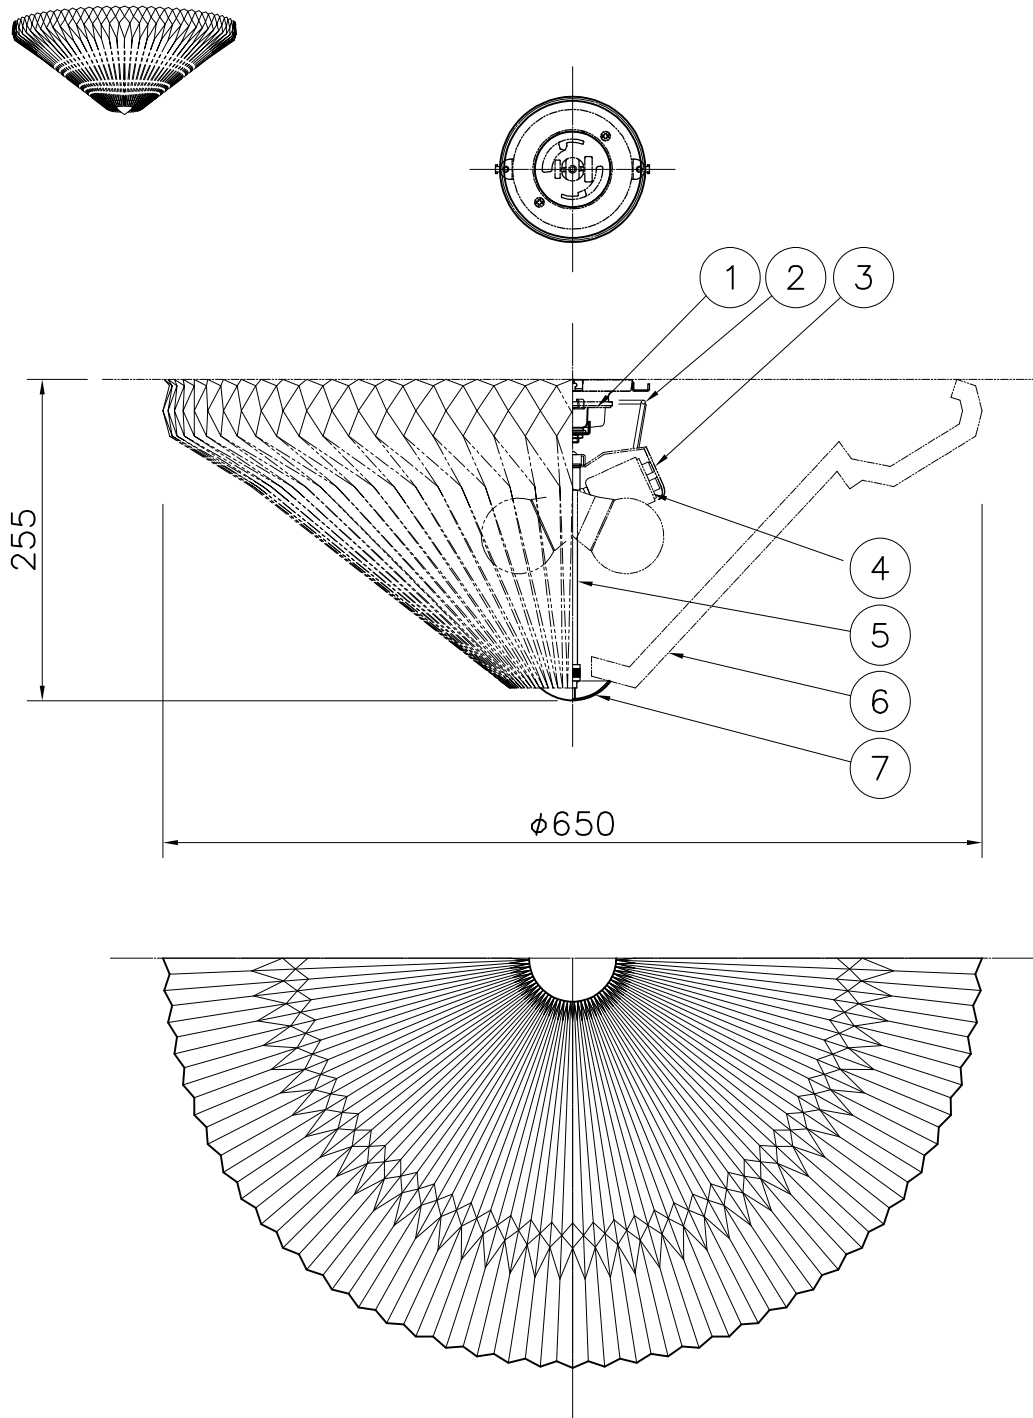

LE KLINT

電球型LEDランプ°

※白熱電球は使用できません。

7	セードキャップ°	SPC	1	白色塗装	品番	Ceiling		
6	シェード	樹脂	1	白色		KC3665		
5	支柱	BsB	1	クロメート処理	適合ランプ	E26 電球型LEDランプ LDA12L×2灯		
4	ソケット	磁器	2	E26 250V6A	(100W型 12.3W×2)			
3	ソケット台	SPC	1	白色塗装	取付場所	室内 天井取付専用		
2	本体	SPC	1	白色塗装	認証	PSE		
1	引掛シーリング°	ユリア樹脂	1	250V6A	スイッチ 無し	尺度	1/6	承認
部番	部品名	材質	数	備考		質量	0.7 kg	