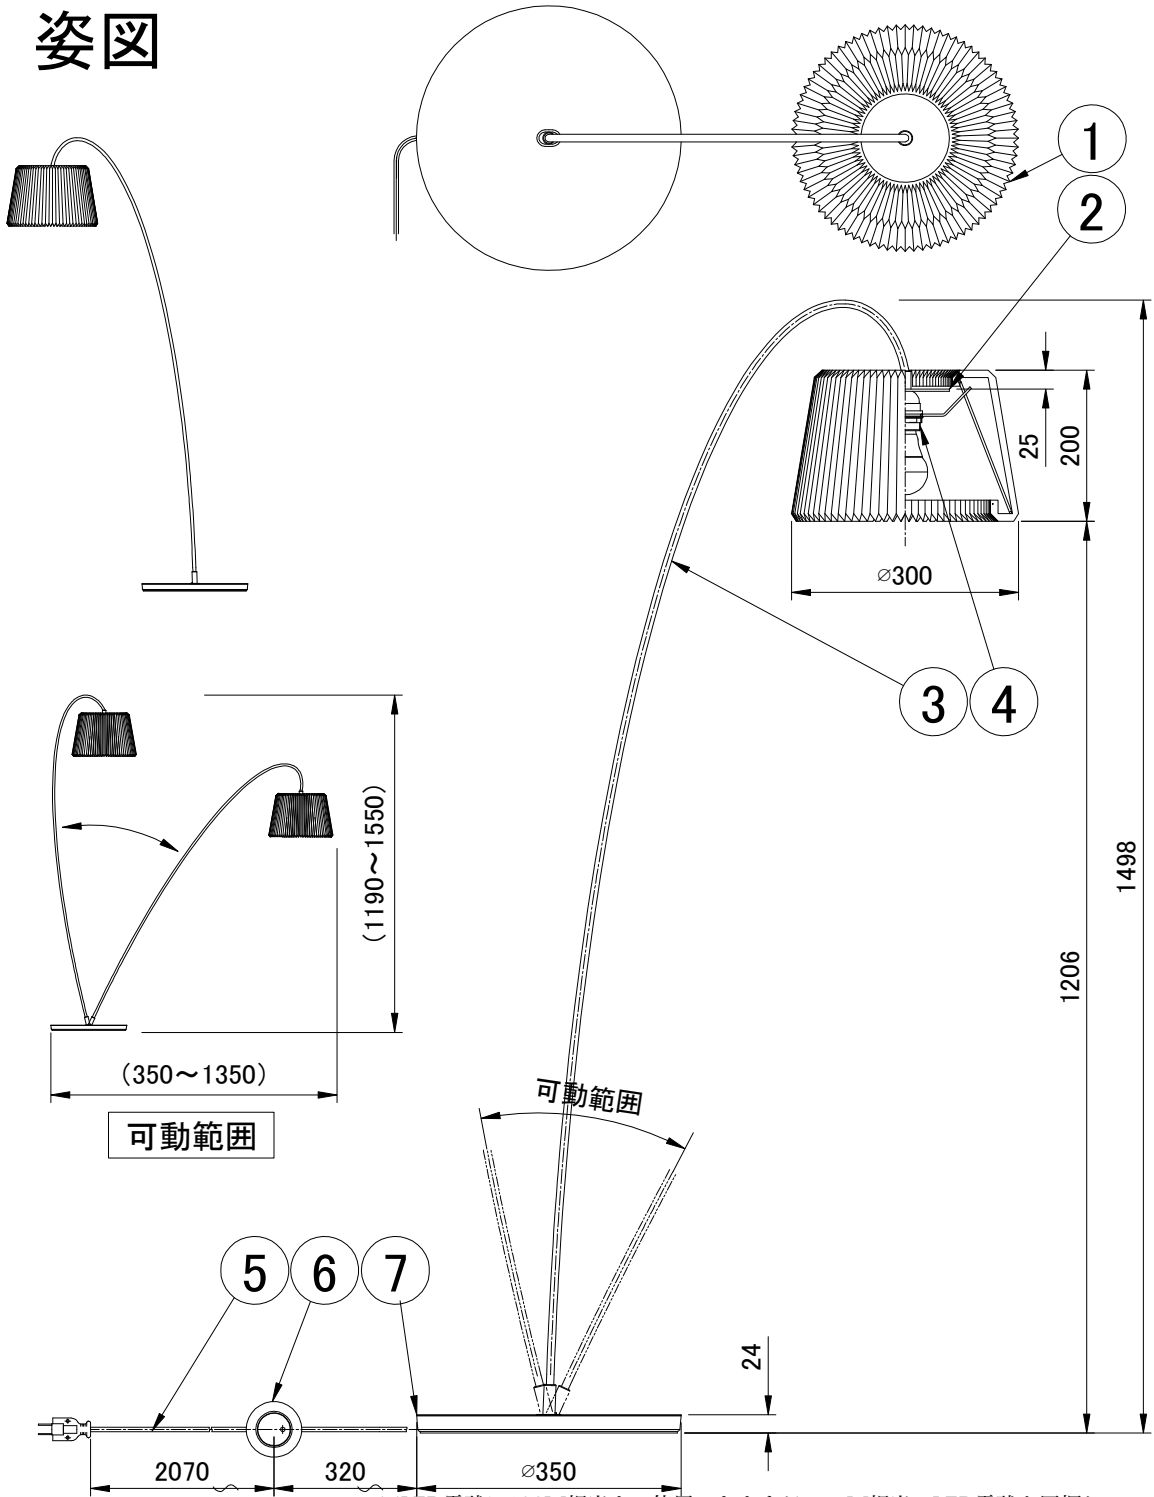

LE KLINT フロアランプ

フロアランプ 320M BK

姿図

※LED電球は100W相当まで使用できますが、75W相当のLED電球を同梱しています。

7	ベース	スチール	1	黒色塗装	品番	KF320M		
6	フットスイッチ	樹脂	1	黒色				
5	コード		1	黒色	適合ランプ	E26 LED電球(100W形相当 電球色) 全方向/広配光タイプ		
4	ソケット	樹脂	1	E26	白熱電球は使用できません			
3	支柱	スチール	1	黒色塗装	取付場所	室内専用		
2	天板	アクリル	1	乳白色	認証	PSE		
1	シェード	難燃性PE樹脂	1	白色	スイッチ 有り	尺度	-	承認
部番	部品名	材質	数	備考		質量	約8.0Kg	