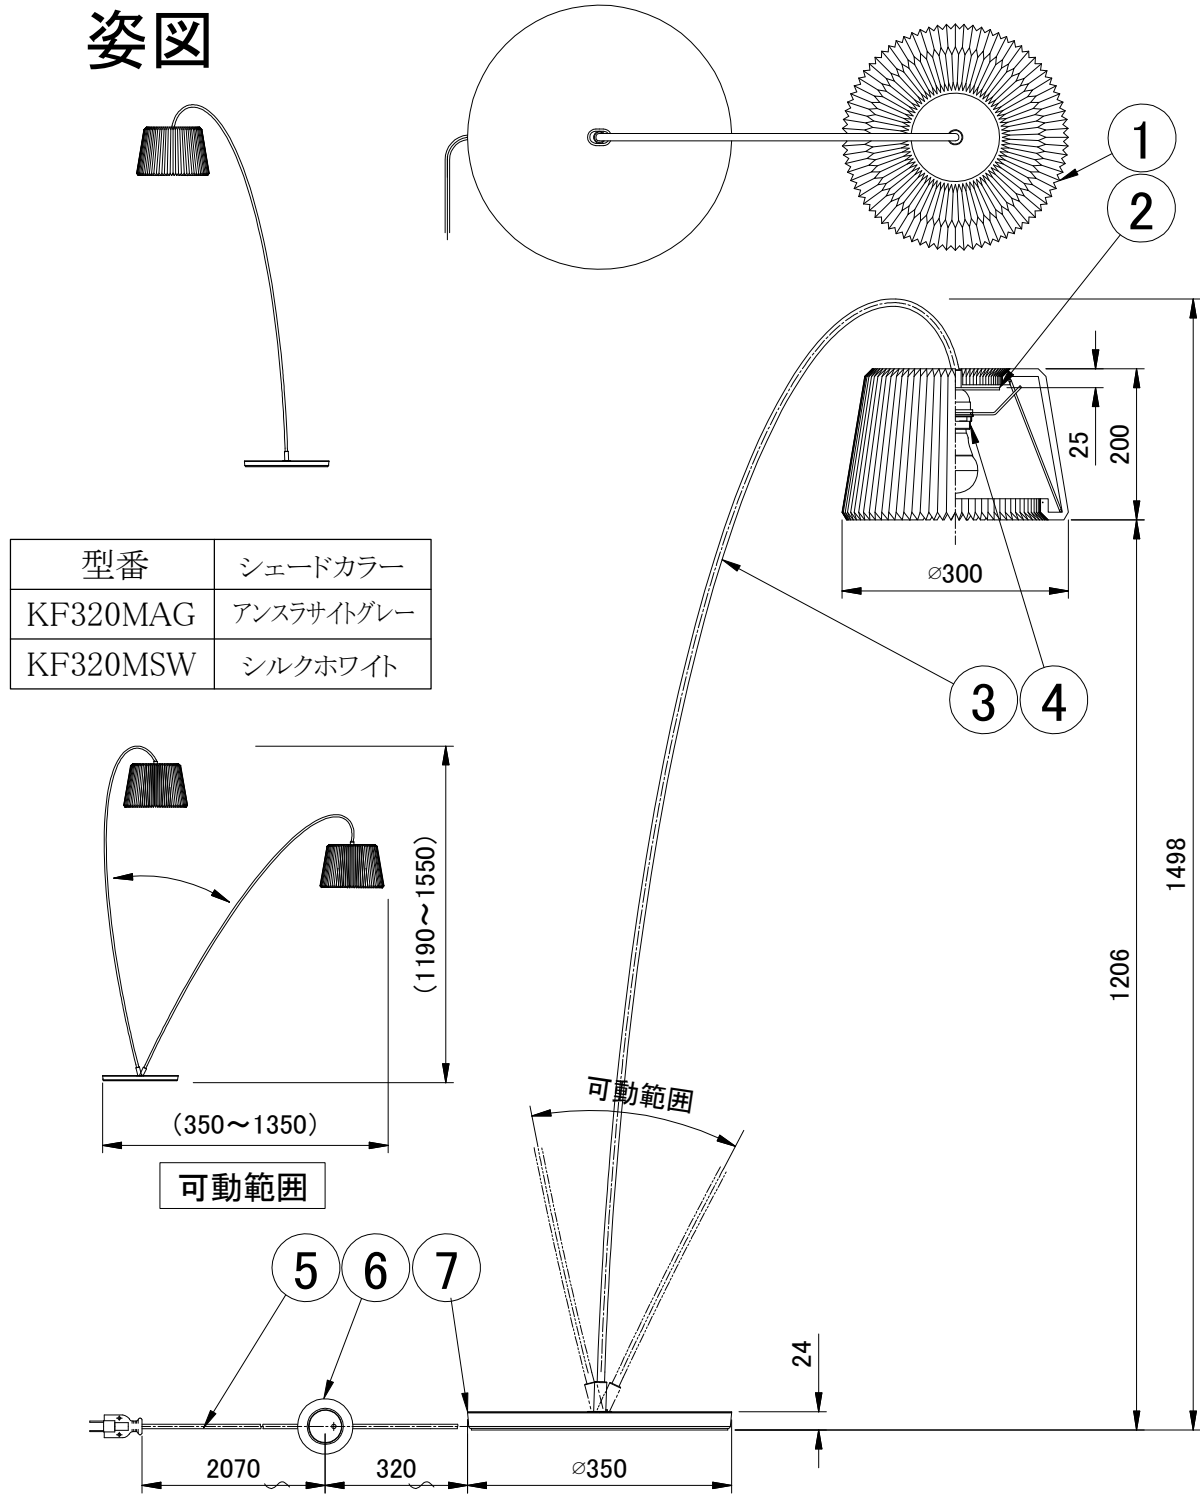

# LE KLINT フロアランプ

フロアランプ 320M スノードロップペーパー

姿図

型番	シェードカラー
KF320MAG	アンズラサイトグレー
KF320MSW	シルクホワイト

7	ベース	スチール	1	黒色塗装	品番	KF320MAG KF320MSW		
6	フットスイッチ	樹脂	1	黒色		適合ランプ	E26 LED電球(60W形相当 電球色) 全方向/広配光タイプ	
5	コード		1	黒色	白熱電球は使用できません			
4	ソケット	樹脂	1	E26	取付場所	室内専用		
2	天板	アクリル	1	乳白色	認証	PSE		
1	シェード	ペーパー	1	図中参照	スイッチ 有り	尺度	-	承認
部番	部品名	材質	数	備考		質量	約8.0Kg	