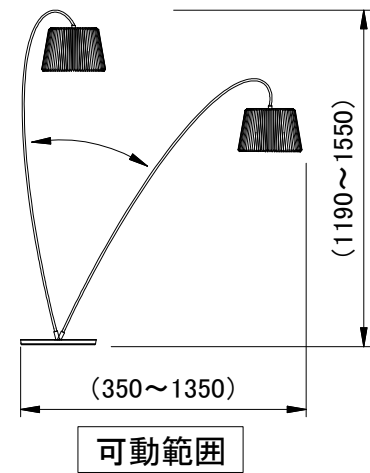

# LE KLINT フロアランプ

フロアランプ 320M スノードロップペーパー

姿図

型番	シェードカラー
KF320MAG	アンズラサイトグレー
KF320MSW	シルクホワイト

7	ベース	スチール	1	黒色塗装	品番	KF320MAG KF320MSW		
6	フットスイッチ	樹脂	1	黒色		適合ランプ	E26 LED電球(60W形相当 電球色) 全方向/広配光タイプ	
5	コード		1	黒色	白熱電球は使用できません			
4	ソケット	樹脂	1	E26	取付場所	室内専用		
2	天板	アクリル	1	乳白色	認証	PSE		
1	シェード	ペーパー	1	図中参照	スイッチ 有り	尺度	-	承認
部番	部品名	材質	数	備考		質量	約8.0Kg	