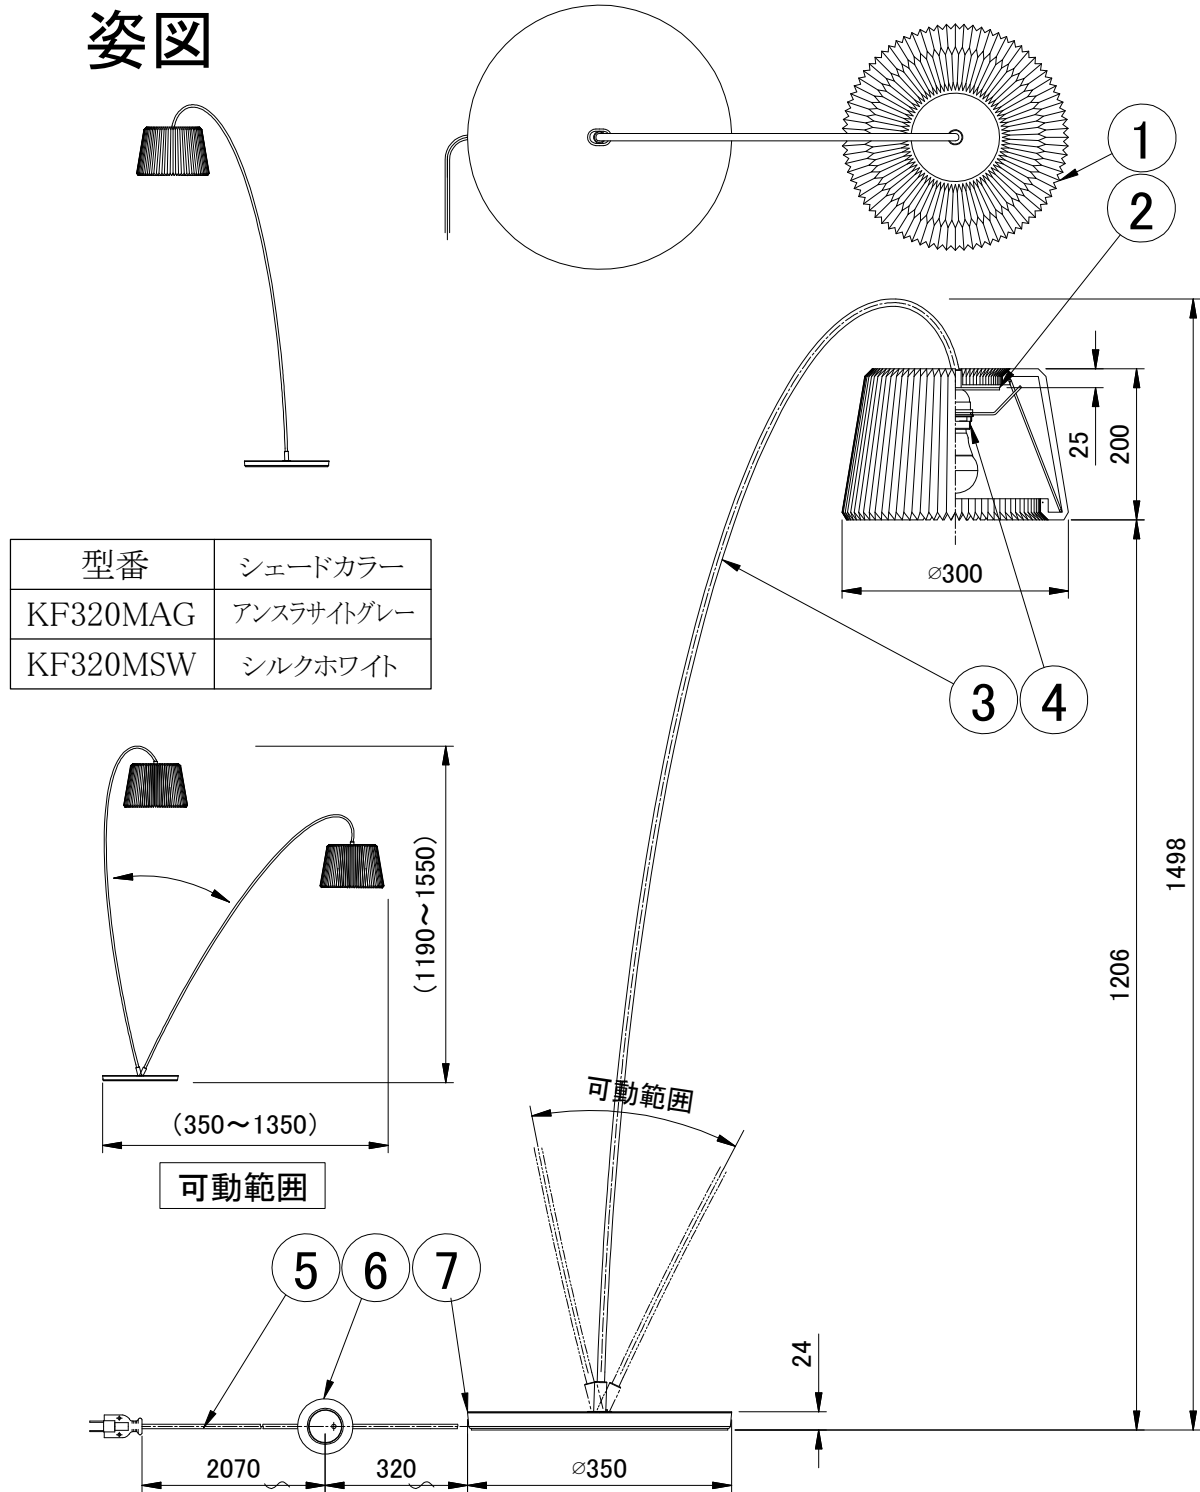

LE KLINT フロアランプ

フロアランプ 320M スノードロップペーパー
姿図

型番	シェードカラー
KF320MAG	アンストラサイトグレー
KF320MSW	シルクホワイト

7	ベース	スチール	1	黒色塗装	品番	KF320MAG		
6	フットスイッチ	樹脂	1	黒色		KF320MSW		
5	コード		1	黒色	適合ランプ	E26 LED電球(100W形相当, 電球色) 全方向/広配光タイプ		
4	ソケット	樹脂	1	E26	白熱電球は使用できません			
3	支柱	スチール	1	黒色塗装	取付場所	室内専用		
2	天板	アクリル	1	乳白色	認証	PSE		
1	シェード	ペーパー	1	図中参照	スイッチ有り	尺度	-	承認
部番	部品名	材質	数	備考		質量	約8.0Kg	