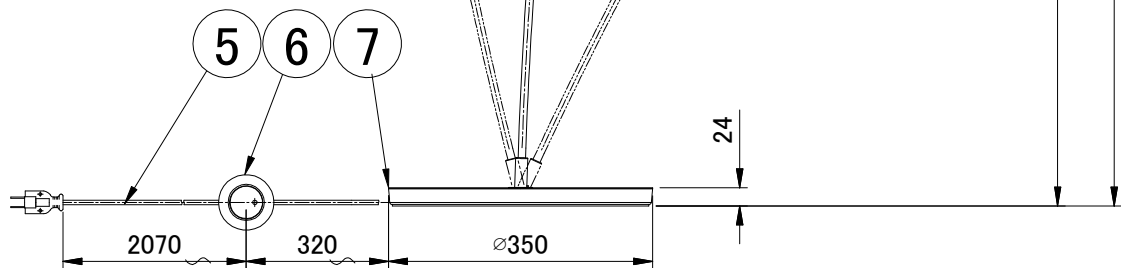

LE KLINT フロアランプ

フロアランプ 320M スノードロップペーパー
姿図

型番	シェードカラー
KF320MAG	アンストラサイトグレー
KF320MSW	シルクホワイト

7	ベース	スチール	1	黒色塗装	品番	KF320MAG		
6	フットスイッチ	樹脂	1	黒色		KF320MSW		
5	コード		1	黒色	適合ランプ	E26 LED電球(100W形相当, 電球色) 全方向/広配光タイプ		
4	ソケット	樹脂	1	E26	白熱電球は使用できません			
3	支柱	スチール	1	黒色塗装	取付場所	室内専用		
2	天板	アクリル	1	乳白色	認証	PSE		
1	シェード	ペーパー	1	図中参照	スイッチ有り	尺度	-	承認
部番	部品名	材質	数	備考		質量	約8.0Kg	