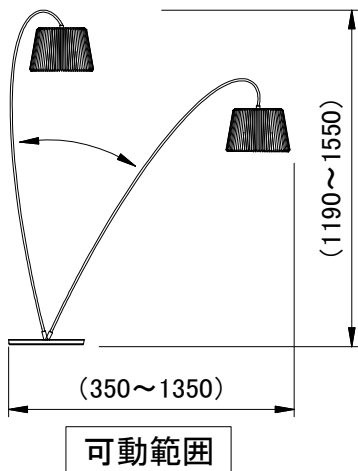

LE KLINT フロアランプ

フロアランプ 320M スノードロップペーパー
姿図

型番	シェードカラー
KF320MAG	アンストラサイトグレー
KF320MSW	シルクホワイト

7	ベース	スチール	1	黒色塗装	品番	KF320MAG		
6	フットスイッチ	樹脂	1	黒色		KF320MSW		
5	コード		1	黒色	適合ランプ	E26 LED電球(100W形相当, 電球色) 全方向/広配光タイプ		
4	ソケット	樹脂	1	E26	白熱電球は使用できません			
3	支柱	スチール	1	黒色塗装	取付場所	室内専用		
2	天板	アクリル	1	乳白色	認証	PSE		
1	シェード	ペーパー	1	図中参照	スイッチ有り	尺度	-	承認
部番	部品名	材質	数	備考		質量	約8.0Kg	