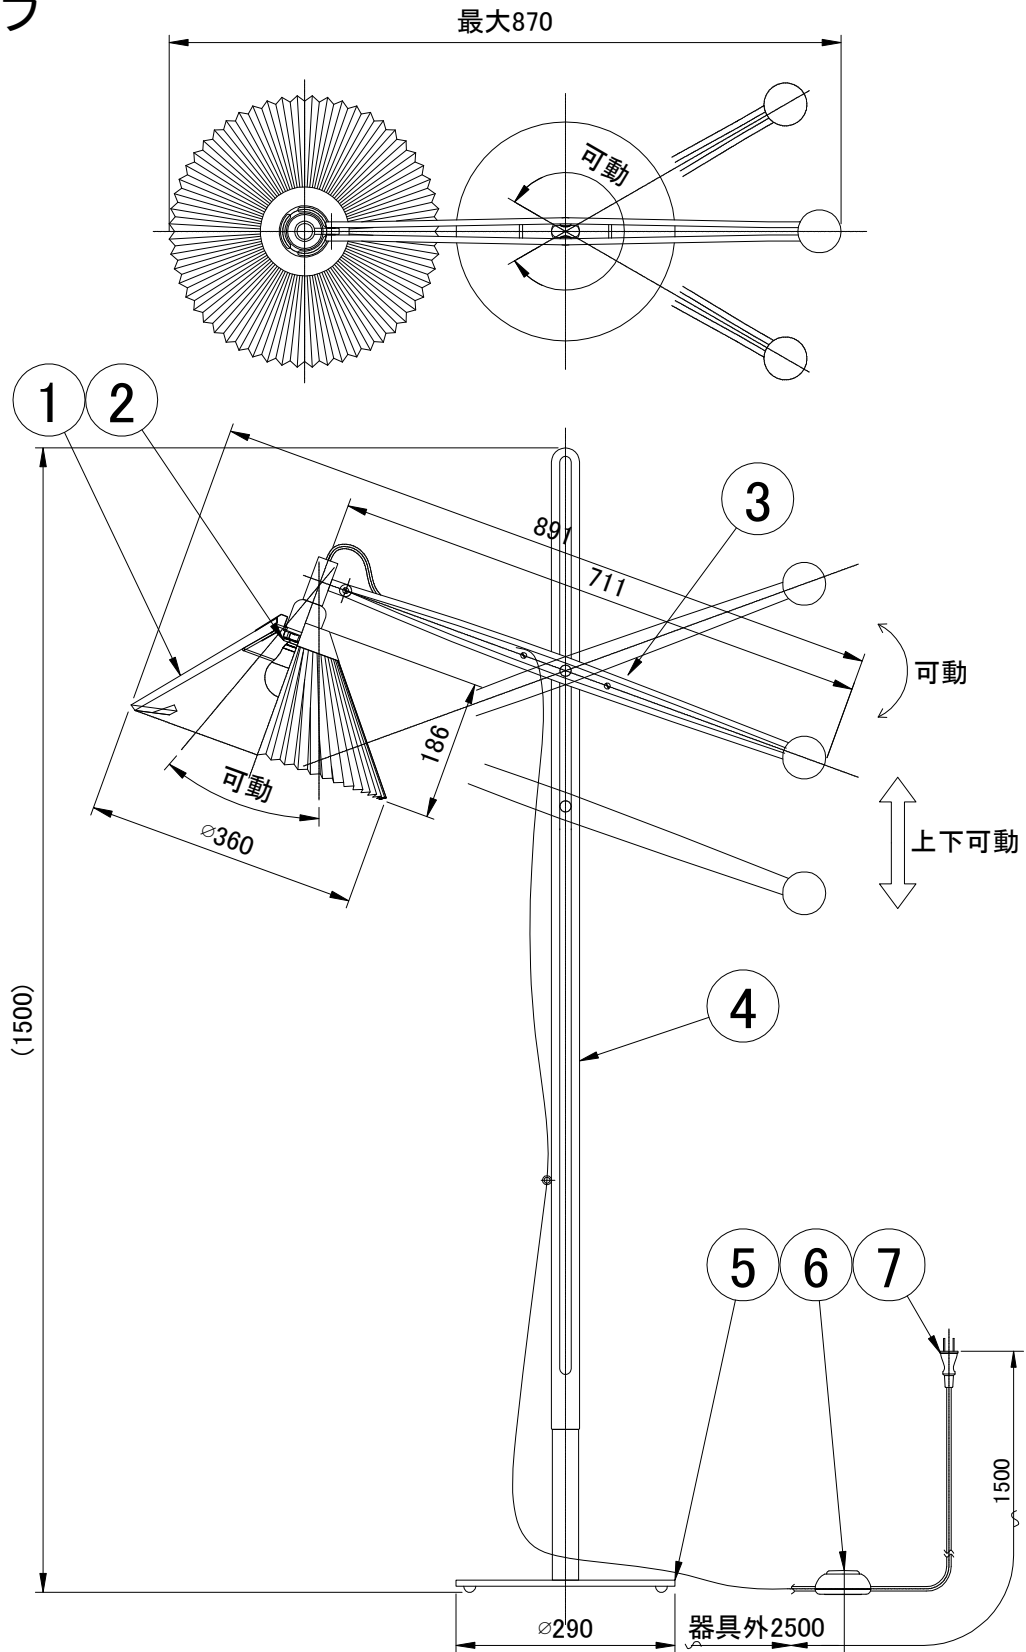

LE KLINT

フロアランプ

フロアランプ 姿図

7	プラグ付コード	PVC	1	白色	品番	KF3250		
6	フットスイッチ	樹脂	1	白色				
5	ベース	スチール	1	黒色	適合ランプ	E26 LED電球(60W相当 電球色) 全方向/広配光タイプ		
4	支柱	木	1	オーク	白熱電球は使用できません			
3	可動アーム	木	1	オーク	取付場所	室内専用		
2	ソケット	樹脂	1	E26	認証	PSE		
1	シェード	難燃性PE樹脂	1	白色	スイッチ 有り	尺度	-	承認
部番	部品名	材質	数	備考		質量	約3.0Kg	