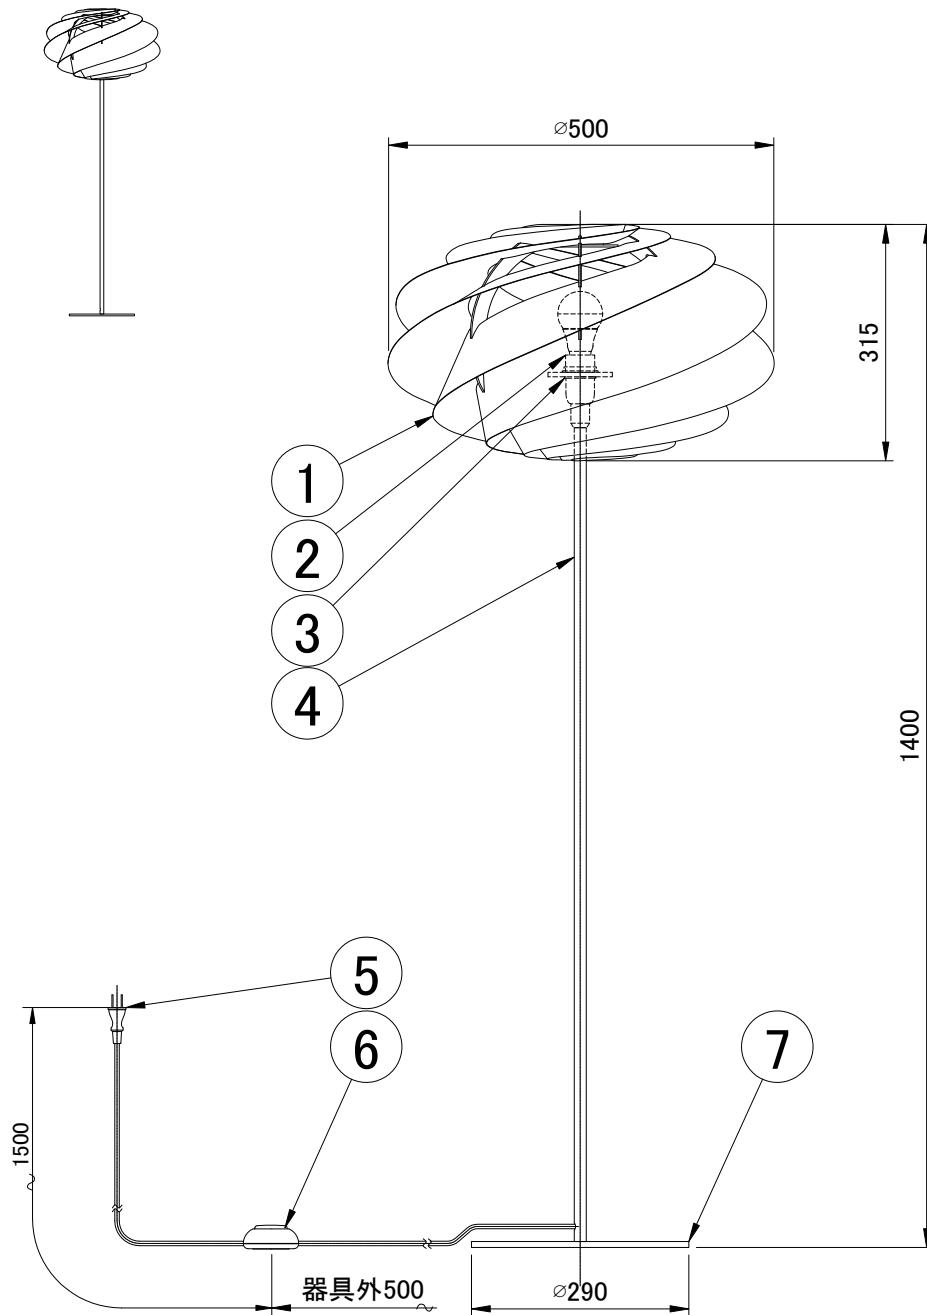

LE KLINT フロアスタンド

スワール 姿図

| | | | | | | | | |
|----|---------|---------|---|-----|--------------|---------------------------------|--------|----|
| 7 | ベース | スチール | 1 | 黒色 | 品番 | KF331BW | | |
| 6 | フットスイッチ | 樹脂 | 1 | 黒色 | | | | |
| 5 | プラグ付コード | 樹脂 | 1 | 黒色 | 適合ランプ | E26 LED電球(100W相当 電球色)全方向/広配光タイプ | | |
| 4 | 支柱 | スチール | 1 | 黒色 | 白熱電球は使用できません | | | |
| 3 | シェード受け | 樹脂 | 1 | クリア | 取付場所 | 室内専用 | | |
| 2 | ソケット | 樹脂 | 1 | E26 | 認 証 | PSE | | |
| 1 | シェード | 難燃性PE樹脂 | 1 | 白色 | スイッチ 有り | 尺度 | - | 承認 |
| 部番 | 部 品 名 | 材 質 | 数 | 備 考 | | 質量 | 約6.2Kg | |