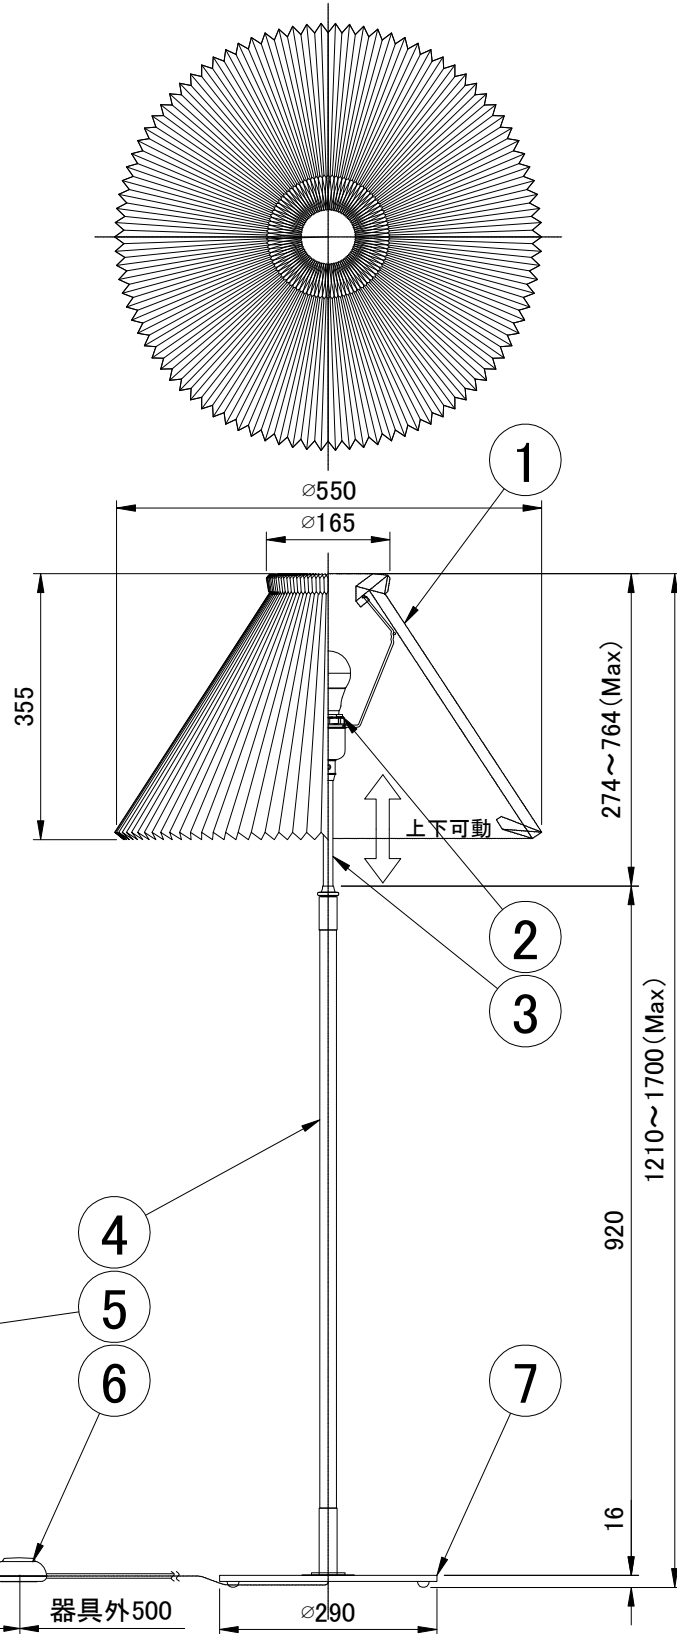

LE KLINT

フロアランプ

フロアランプ
姿図

※LED電球は100W相当まで使用できますが、60W相当のLED電球を同梱しています。

7	ベース	グラス	1	黒色	品番	KF351BK		
6	フットスイッチ	樹脂	1	黒色				
5	プラグ付コード	樹脂	1	黒色	適合ランプ	E26 LED電球(100W相当 電球色) 全方向/広配光タイプ		
4	支柱	グラス	1	黒色	白熱電球は使用できません			
3	伸縮パイプ	グラス	1	ヘアライン仕上げ	取付場所	室内専用		
2	ソケット	樹脂	1	E26	認証	PSE		
1	シェード	難燃性PE樹脂	1	白色	スイッチ 有り	尺度	-	承認
部番	部品名	材質	数	備考		質量	約6.0Kg	