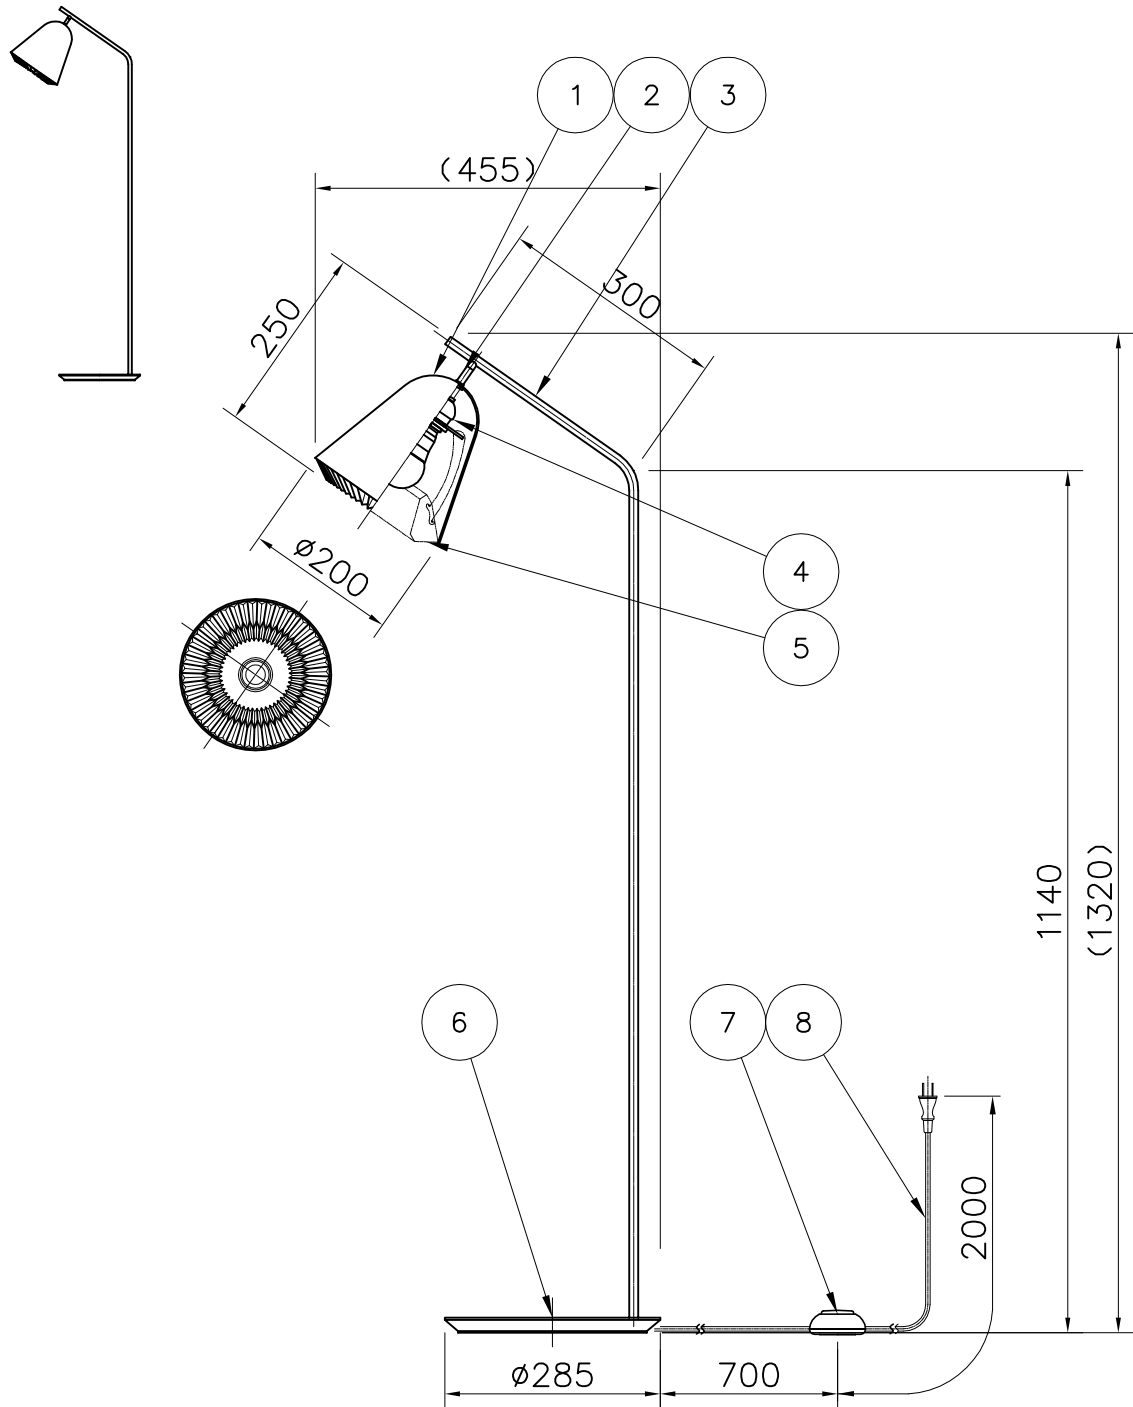

LE KLINT

電球型LEDランプ°

8	プラグ付コード	—	1	黒色	※白熱電球は使用できません。				
7	フットスイッチ	樹脂	1	黒色ON-OFF	品番	CACHE Floor Lamp			
6	ベース	ADC	1	B:黒 GY:グレー		KF355B・GY			
5	シェード飾り	難燃性PE樹脂	1	白色	適合ランプ	E26 電球型LEDランプ LDA5L			
4	ホルダーソケット	樹脂	1	白色	(60W型 8W)				
3	支柱	ST	1	B:黒 GY:グレー	取付場所	室内			
2	飾りナット	BsT	1	プラス (ヘアライン仕上げ)	認証	PSE			
1	シェード	ALP	1	B:黒 GY:グレー	スイッチ 付き	尺度	/	承認	
部番	部品名	材質	数	備考		質量	4.5kg		