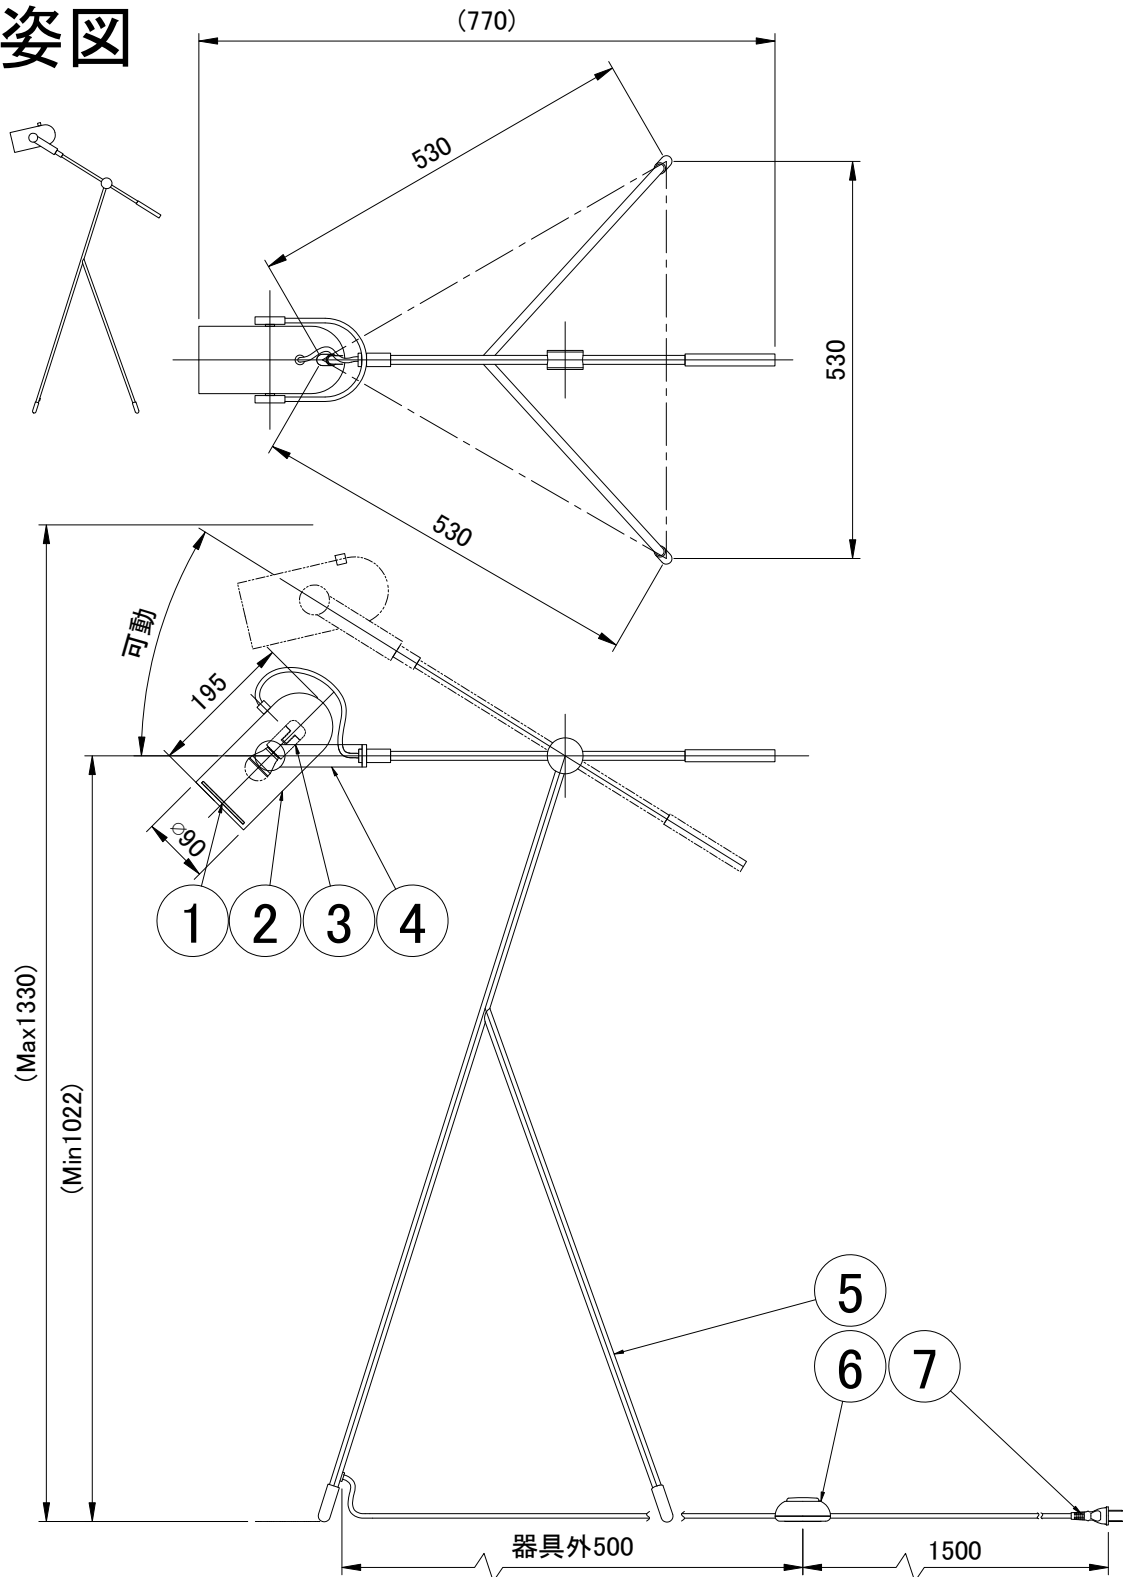

LE KLINT フロアランプ

カロネードS・ブラック

姿図

7	プラグ付コード	-	1	黒色	品番	KF360SB		
6	フットスイッチ	樹脂	1	黒色				
5	スタンド本体	スチール	1	黒色塗装	適合ランプ	E17 LED電球(40W形相当 電球色) 全方向/広配光タイプ		
4	アーム	木	1	アカノウォールナット	白熱電球は使用できません			
3	ソケット	樹脂	1	E17	取付場所	室内専用		
2	灯体	アルミニウム	1	黒色塗装(内面白色)	認 証	PSE		
1	カバー	樹脂	1	マット仕上	スイッチ 有り	尺度	-	承 認
部番	部 品 名	材 質	数	備 考		質量	約6Kg	