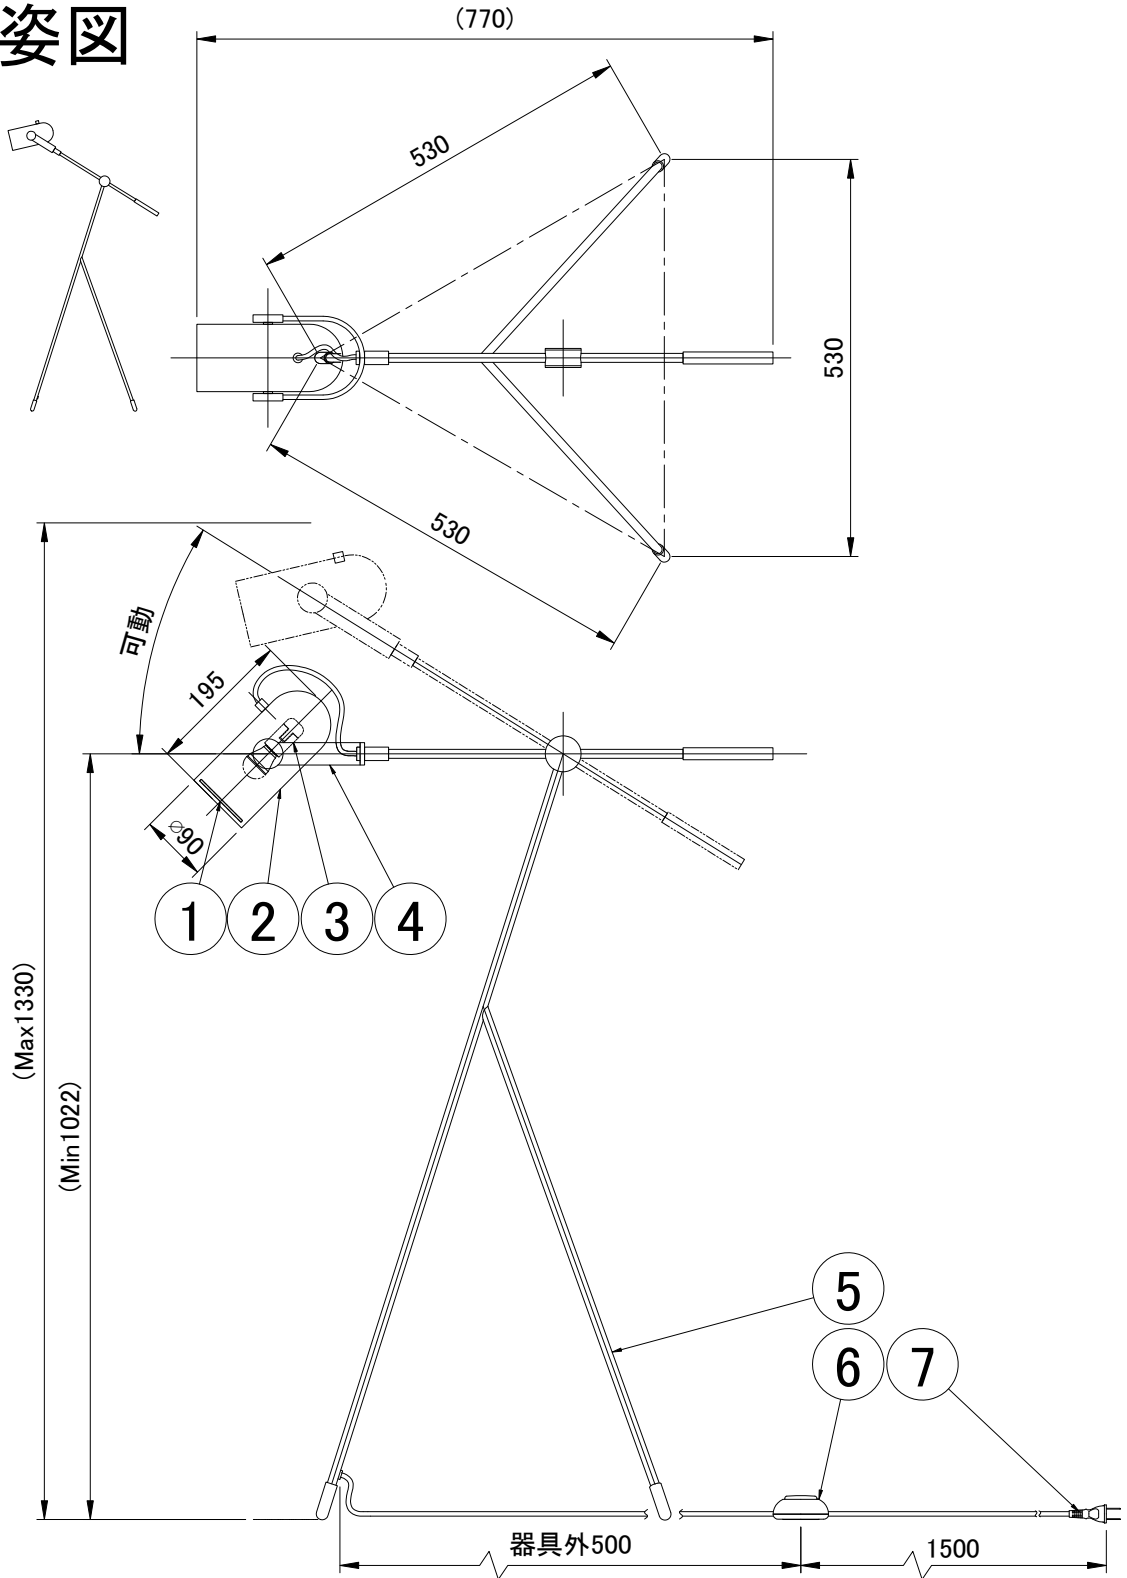

# LE KLINT フロアランプ

カロネードS・ノルディックサンド

## 姿図

|    |         |        |   |       |              |                                     |      |        |
|----|---------|--------|---|-------|--------------|-------------------------------------|------|--------|
| 7  | プラグ付コード | -      | 1 | 白色    | 品番           | KF360SND                            |      |        |
| 6  | フットスイッチ | 樹脂     | 1 | 白色    |              |                                     |      |        |
| 5  | スタンド本体  | スチール   | 1 | 白色塗装  | 適合ランプ        | E17 LED電球(40W形相当 電球色)<br>全方向/広配光タイプ |      |        |
| 4  | アーム     | 木      | 1 | オーク   | 白熱電球は使用できません |                                     |      |        |
| 3  | ソケット    | 樹脂     | 1 | E17   | 取付場所         | 室内専用                                |      |        |
| 2  | 灯体      | アルミニウム | 1 | 白色塗装  | 認 証          | PSE                                 |      |        |
| 1  | カバー     | 樹脂     | 1 | マット仕上 | スイッチ<br>有り   | 尺度                                  | -    | 承<br>認 |
| 部番 | 部 品 名   | 材 質    | 数 | 備 考   |              | 質量                                  | 約6Kg |        |