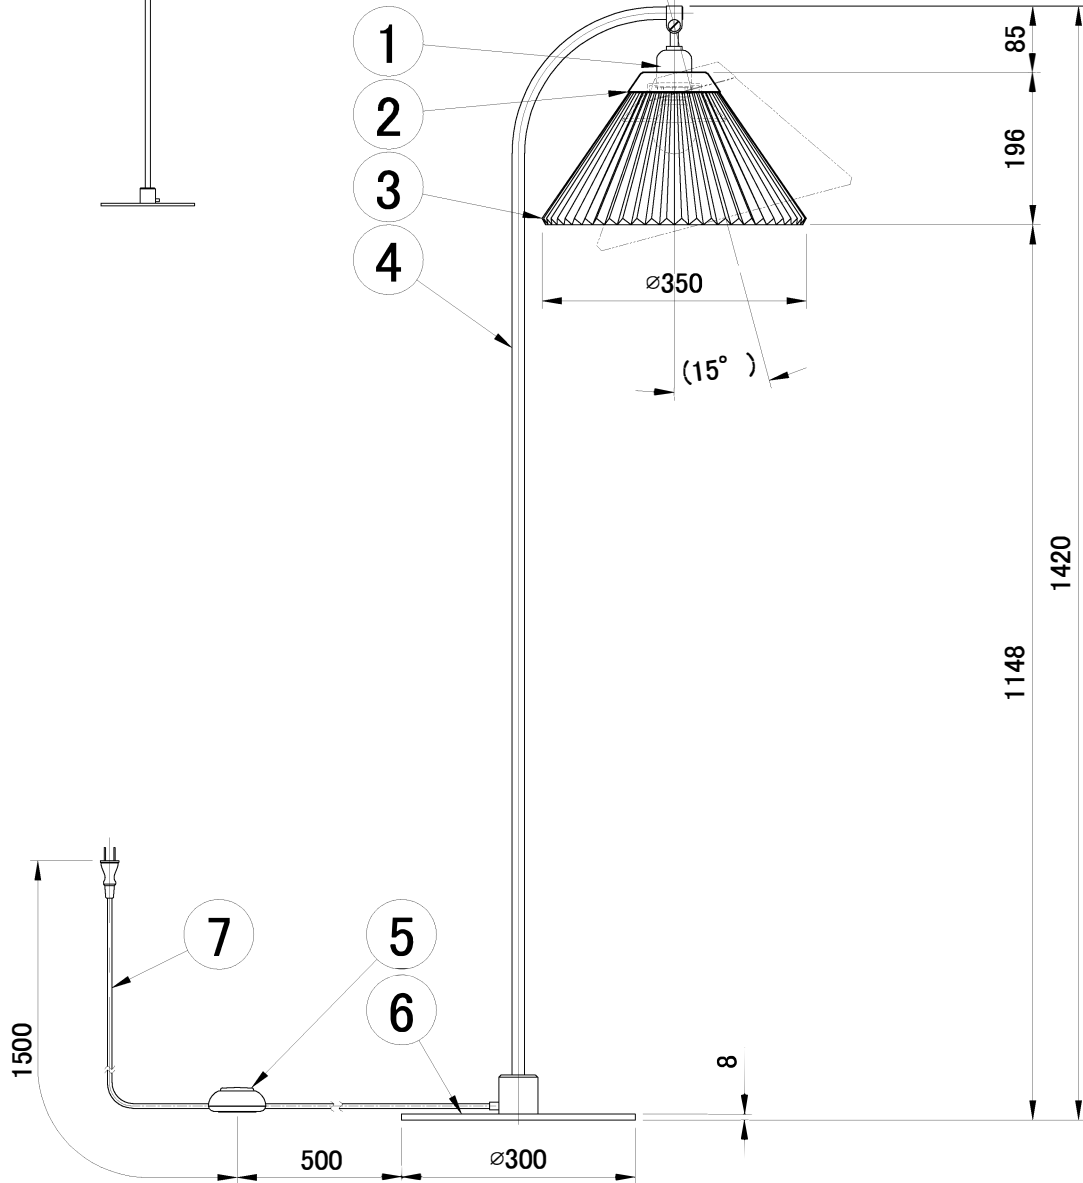

LE KLINT フロアランプ

フロアランプ 368BK

姿図

7	コード	ビニル	1	黒色	品番	KF368BK		
6	ベース	スチール	1	黒色塗装				
5	フットスイッチ	樹脂	1	黒色	適合ランプ	E26 LED電球(60W形相当電球色) 全方向/広配光タイプ		
4	支柱	スチール	1	黒色塗装	白熱電球は使用できません			
3	シェード	難燃性PE樹脂	1	白色	取付場所	室内専用		
2	シェードホルダー	スチール	1	黒色塗装	認 証	PSE		
1	ソケット	樹脂	1	E26	スイッチ 有り	尺度	-	承 認
部番	部 品 名	材 質	数	備 考		質量	約5.0Kg	