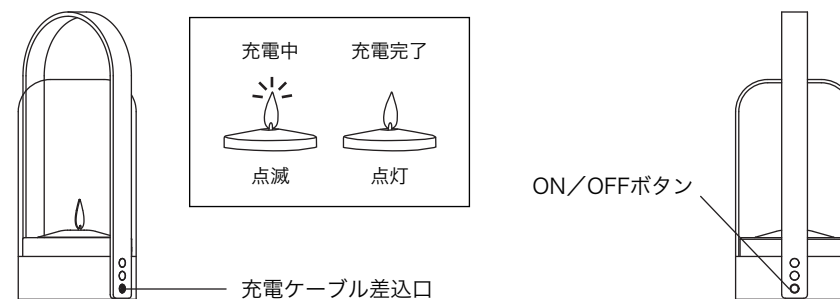

Philip Bro Ludvigsen

- 素材.....オーク材
 ガラス
 ライト土台部分：蠟（ろう）
- 消費電力.....2W
- バッテリー連続使用时间.....150時間
- 充電バッテリー.....5V/1A
- バッテリー充電時間.....4時間
- 全光束.....3lm
- 色温度.....1900-2100K

■内容物・各部品の名称 全ての部品が揃っているかご確認ください。

- 本体 × 1
- 充電ケーブル (USB 端子) × 1
- 取扱説明書 (本書) × 1

ご使用になる前に

- 箱から丁寧に取り出してください。
- ガラス部分は上に引き上げるとはずれます。取り出しの際ご注意ください。
- 初回使用時および長期間使用しなかった場合は、充電してからお使いください。

Designed in Denmark / Made in China

■充電・操作方法

本体に充電ケーブルを接続し、パソコンや携帯電話などのUSBポートに接続します。
ライトの点滅が点灯になると、充電が完了します。