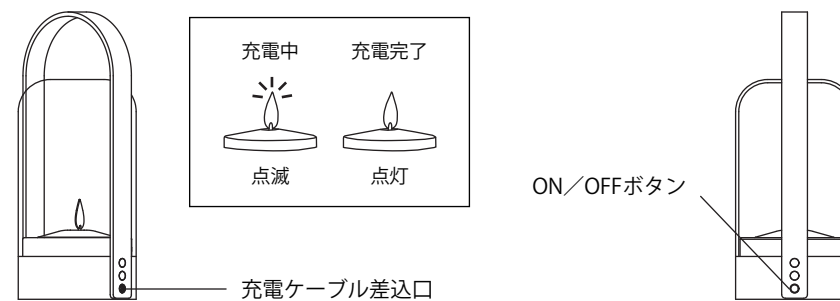

- 本体 × 1
- 充電ケーブル (USB 端子) × 1
- 取扱説明書 (本書) × 1

ご使用になる前に

- 箱から丁寧に取り出してください。
- ガラス部分は上に引き上げるとはずれます。取り出しの際ご注意ください。
- 初回使用時および長期間使用しなかった場合は、充電してからお使いください。

Designed in Denmark / Made in China

■充電・操作方法

本体に充電ケーブルを接続し、パソコンや携帯電話などのUSBポートに接続します。
ライトの点滅が点灯になると、充電が完了します。