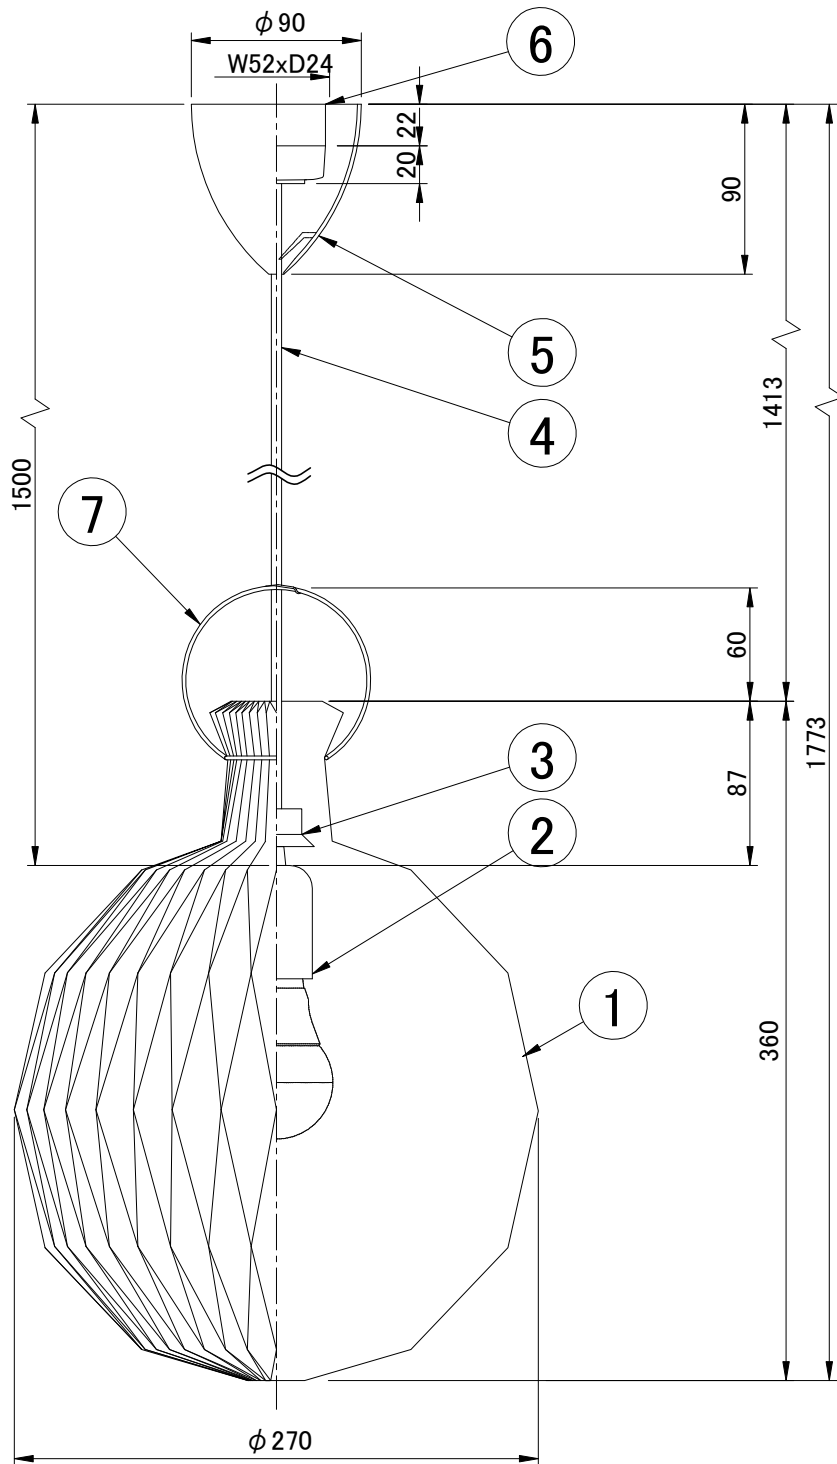

LE KLINT

ペンダント

モデル 101A

姿図

7	リング	スチール	1	白色塗装仕上	品番	KP101A		
6	引掛シーリング	樹脂	1					
5	フランジ	樹脂	1	白色	適合ランプ	E26 LED電球(80W形相当 電球色) 全方向/広配光タイプ		
4	コード	PVC	1	白色	白熱電球は使用できません			
3	シェード受け	樹脂	1	白色	取付場所	室内 天井吊り下げ専用		
2	ソケット	樹脂	1	E26	認証	PSE		
1	シェード	難燃性PE樹脂	1	白色	スイッチ 無し	尺度	-	承認
部番	部品名	材質	数	備考		質量	約0.4kg	