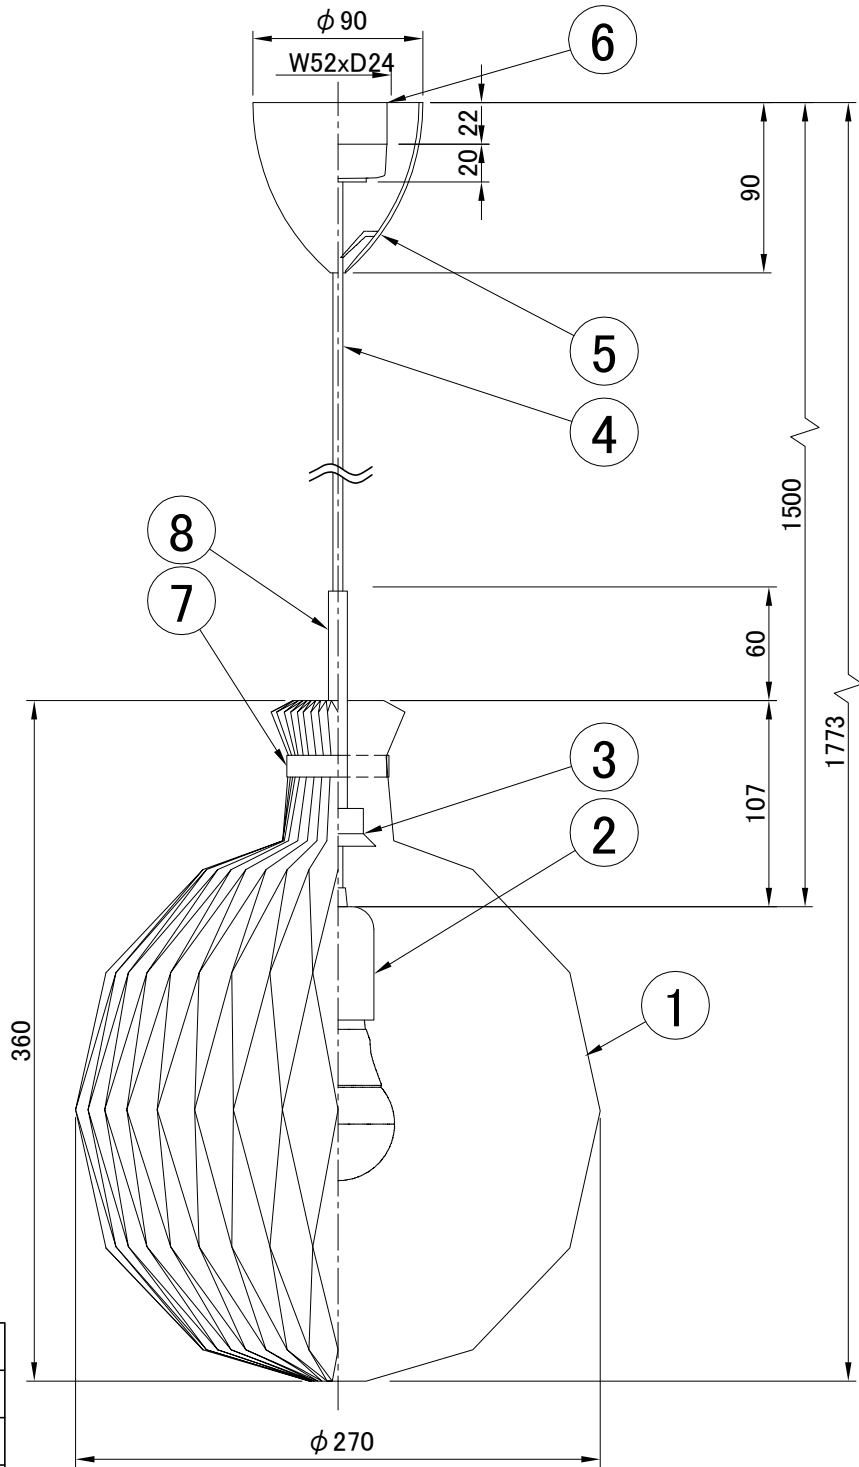

LE KLINT

ペンダント

モデル 101A

姿図

品番	化粧パイプ/リングカラー
KP101AST	スチール
KP101ABR	ブラス
KP101ACP	コッパー

部番	部品名	材質	数	備考	品番	適合ランプ	取付場所	認証	スイッチ	尺度	質量	承認
8	化粧パイプ	スチール	1	図中参照	KP101AST KP101ABR KP101ACP	E26 LED電球(80W形相当, 電球色)全方向/広配光タイプ	室内 天井吊り下げ専用	PSE	無し	-	約0.4kg	承認
7	リング	スチール	1	図中参照								
6	引掛シーリング	樹脂	1									
5	フランジ	樹脂	1	白色								
4	コード	PVC	1	白色								
3	シェード受け	樹脂	1	白色								
2	ソケット	樹脂	1	E26								
1	シェード	難燃性PE樹脂	1	白色								
白熱電球は使用できません												