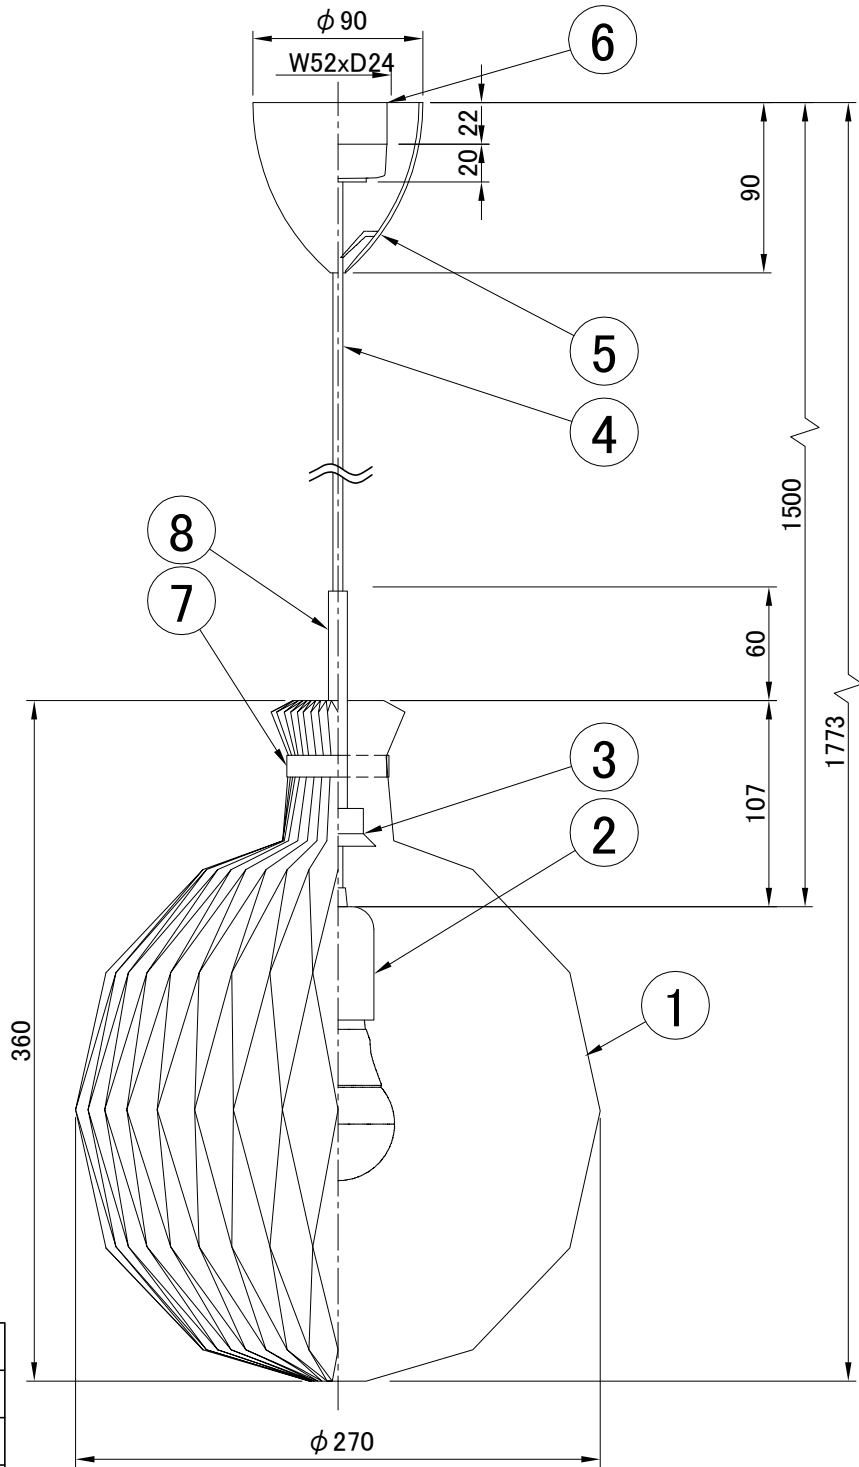

# ペンダント

モデル 101A

## 姿図

品番	化粧パイプ/リングカラー
KP101AST	スチール
KP101ABR	グラス
KP101ACP	コッパー

部番	部品名	材質	数	備考	品番	適合ランプ	取付場所	認証	スイッチ	尺度	質量	承認
8	化粧パイプ	スチール	1	図中参照	KP101AST KP101ABR KP101ACP	E26 LED電球(60W形相当 電球色) 全方向/広配光タイプ	室内 天井吊り下げ専用	PSE	無し	-	約0.4kg	承認
7	リング	スチール	1	図中参照								
6	引掛シーリング	樹脂	1									
5	フランジ	樹脂	1	白色								
4	コード	PVC	1	白色								
3	シェード受け	樹脂	1	白色								
2	ソケット	樹脂	1	E26								
1	シェード	難燃性PE樹脂	1	白色								