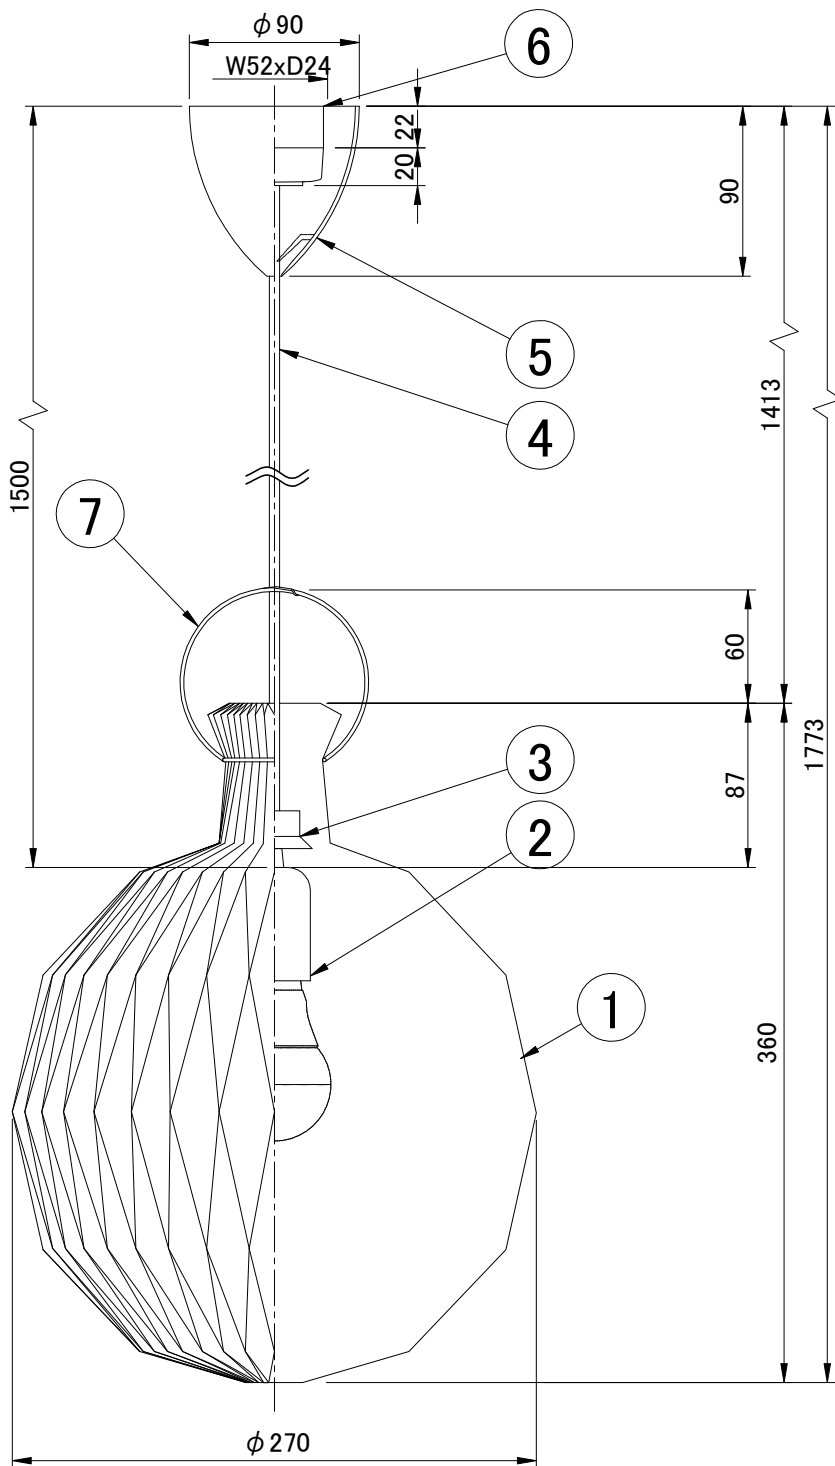

LE KLINT

ペンダント

モデル 101A

姿図

7	リング	スチール	1	白色塗装仕上	品番	KP101A		
6	引掛シーリング	樹脂	1					
5	フランジ	樹脂	1	白色	適合ランプ	E26 LED電球(60W形相当 電球色) 全方向/広配光タイプ		
4	コード	PVC	1	白色	白熱電球は使用できません			
3	シェード受け	樹脂	1	白色	取付場所	室内 天井吊り下げ専用		
2	ソケット	樹脂	1	E26	認証	PSE		
1	シェード	難燃性PE樹脂	1	白色	スイッチ 無し	尺度	-	承認
部番	部品名	材質	数	備考		質量	約0.4kg	