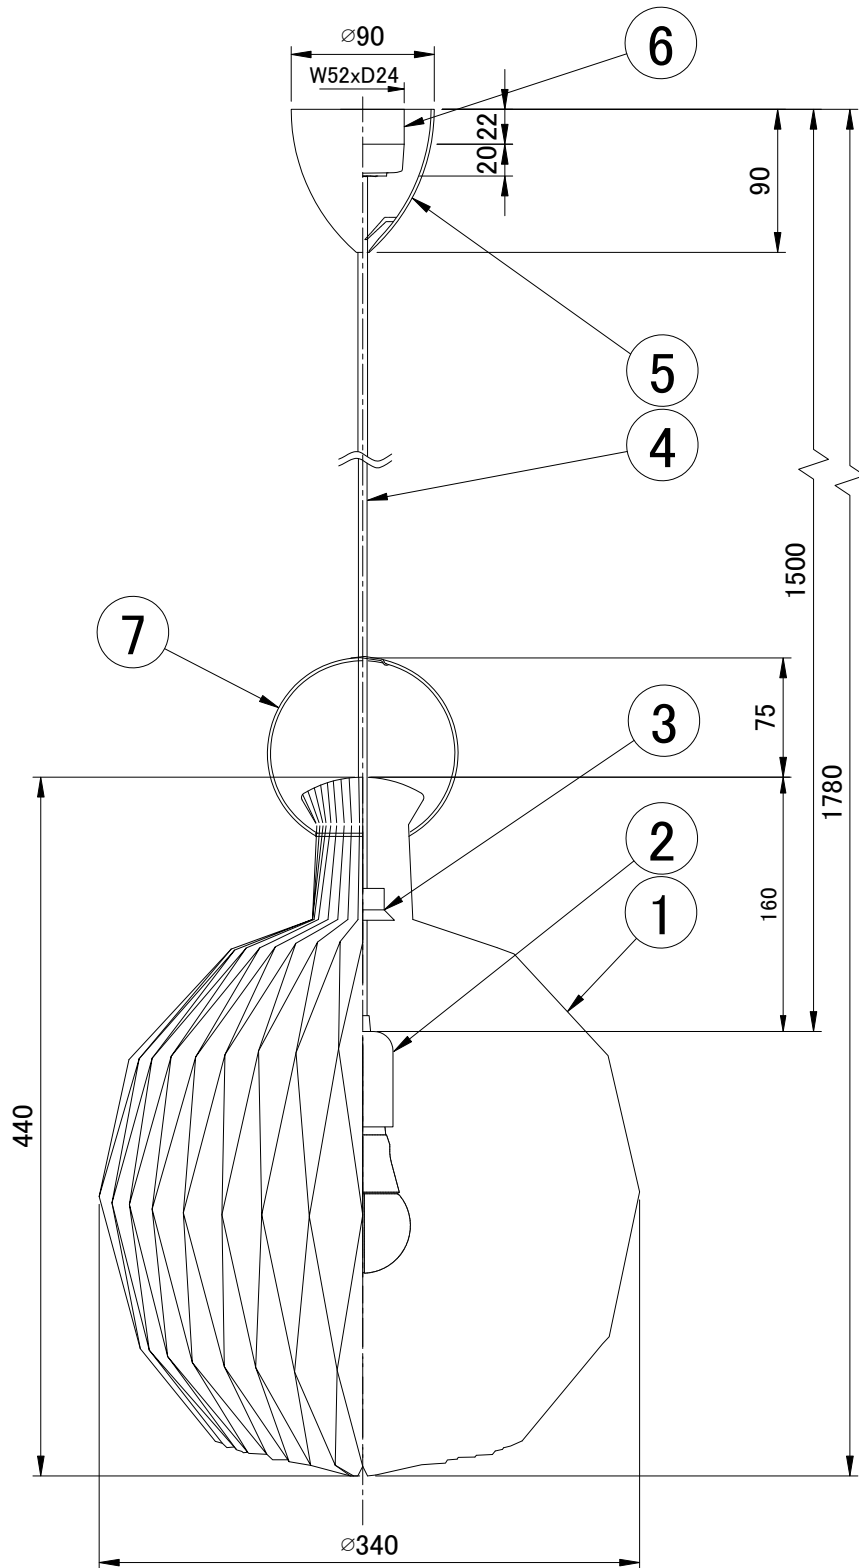

# LE KLINT

# ペンダント

ペンダント 101B

姿図

※LED電球は100W相当まで使用できますが、75W相当のLED電球を同梱しています。

7	リング	スチール	1	白色塗装仕上	品番	KP101B		
6	引掛シーリング	樹脂	1					
5	フランジ	樹脂	1	白色	適合ランプ	E26 LED電球(100W形相当 電球色) 全方向/広配光タイプ		
4	器具コード	VCT	1	白色	白熱電球は使用できません			
3	シェード受け	樹脂	1	白色	取付場所	室内 天井吊り下げ専用		
2	ソケット	樹脂	1	E26	認証	PSE		
1	シェード	難燃性PE樹脂	1	白色	スイッチ 無し	尺度	-	承認
部番	部品名	材質	数	備考		質量	約0.5kg	