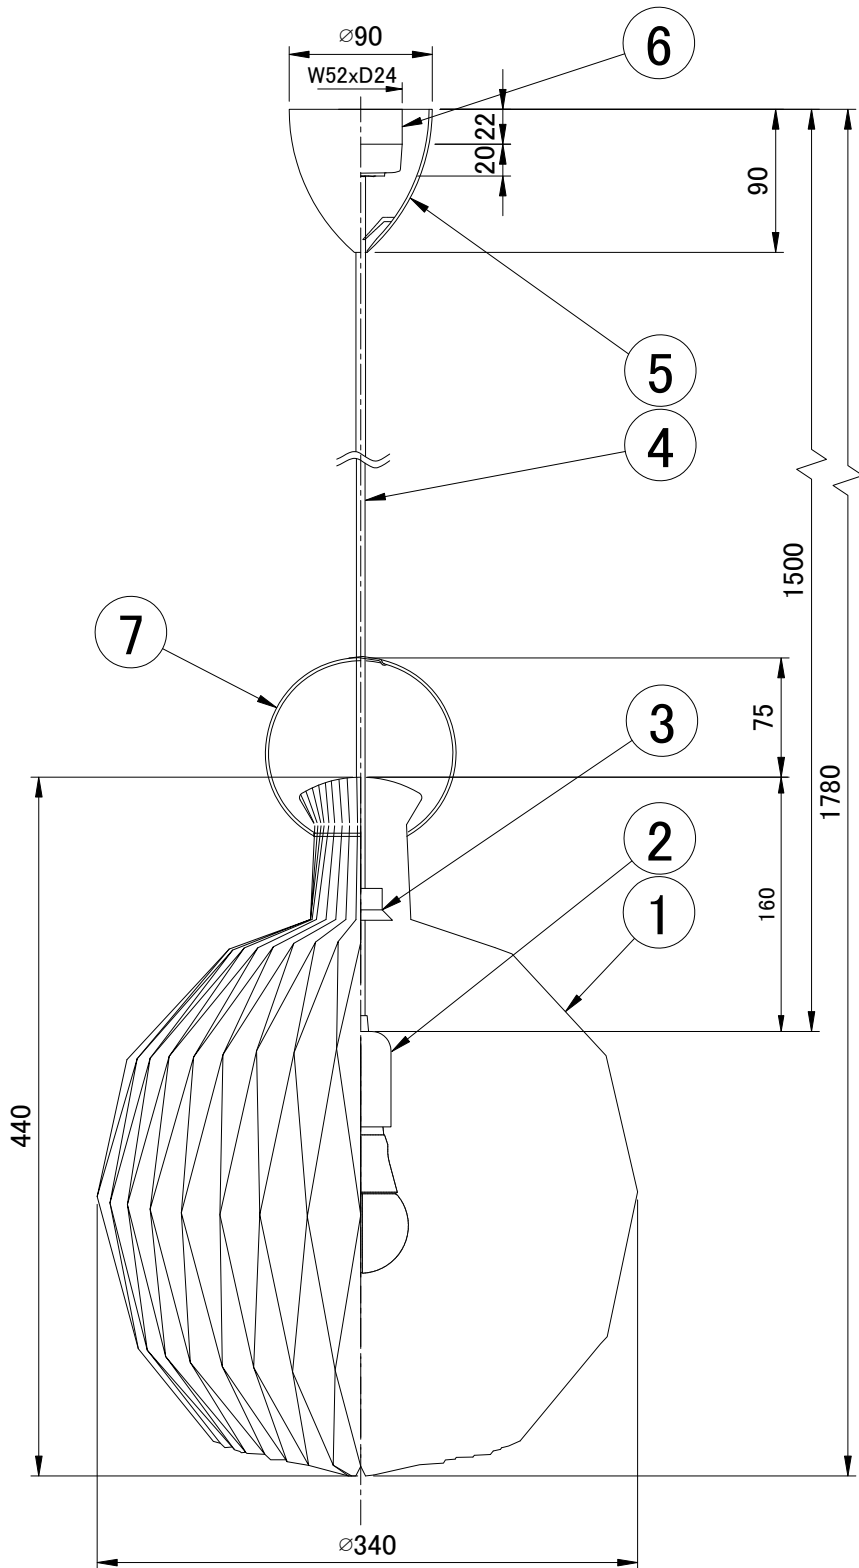

LE KLINT

ペンダント

ペンダント 101B

姿図

※LED電球は100W相当まで使用できますが、60W相当のLED電球を同梱しています。

7	リング	スチール	1	白色塗装仕上	品番	KP101B		
6	引掛シーリング	樹脂	1					
5	フランジ	樹脂	1	白色	適合ランプ	E26 LED電球(100W形相当 電球色) 全方向/広配光タイプ		
4	器具コード	VCT	1	白色	白熱電球は使用できません			
3	シェード受け	樹脂	1	白色	取付場所	室内 天井吊り下げ専用		
2	ソケット	樹脂	1	E26	認証	PSE		
1	シェード	難燃性PE樹脂	1	白色	スイッチ 無し	尺度	-	承認
部番	部品名	材質	数	備考		質量	約0.5kg	