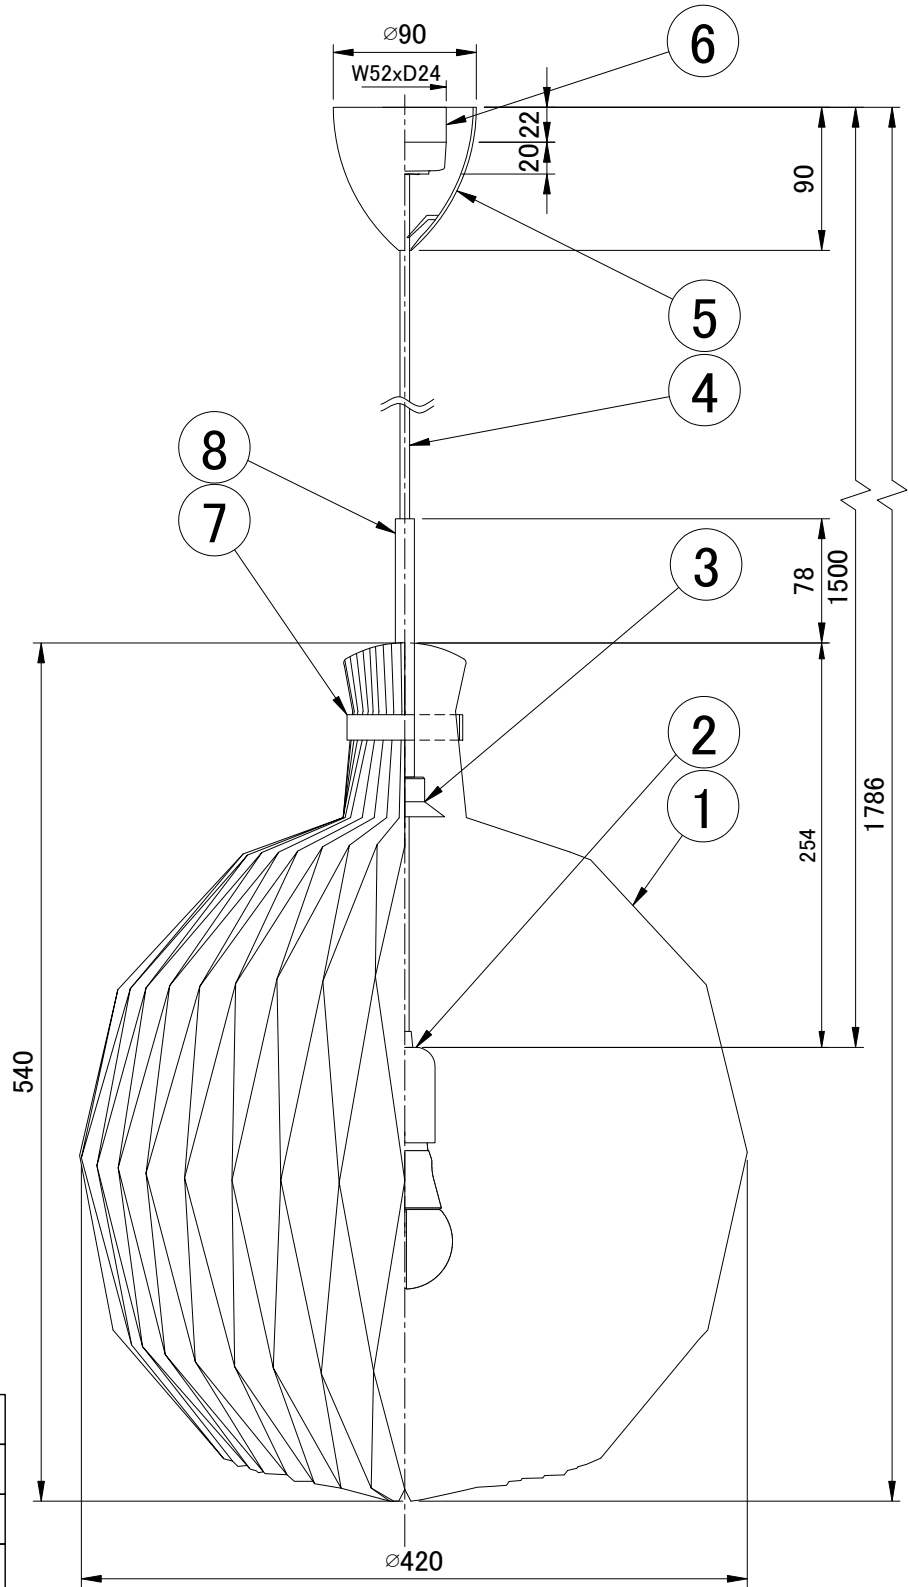

LE KLINT

ペンダント

ペンダント 101C

姿図

品番	化粧パイプ/リングカラー
KP101CST	スチール
KP101CBR	ガラス
KP101CCP	コッパー

※LED電球は100W相当まで使用できますが、60W相当のLED電球を同梱しています。

部番	部品名	材質	数	備考
8	化粧パイプ	-	1	図中参照
7	化粧リング	-	1	図中参照
6	引掛シーリング	樹脂	1	
5	フランジ	樹脂	1	白色
4	器具コード	VCT	1	白色
3	シェード受け	樹脂	1	白色
2	ソケット	樹脂	1	E26
1	シェード	難燃性PE樹脂	1	白色

品番 KP101CST/CBR/CCP

適合ランプ E26 LED電球(100W形相当 電球色)
全方向/広配光タイプ

白熱電球は使用できません

取付場所 室内 天井吊り下げ専用

認証 PSE

スイッチ 無し

尺度 -
質量 約0.6kg

承認