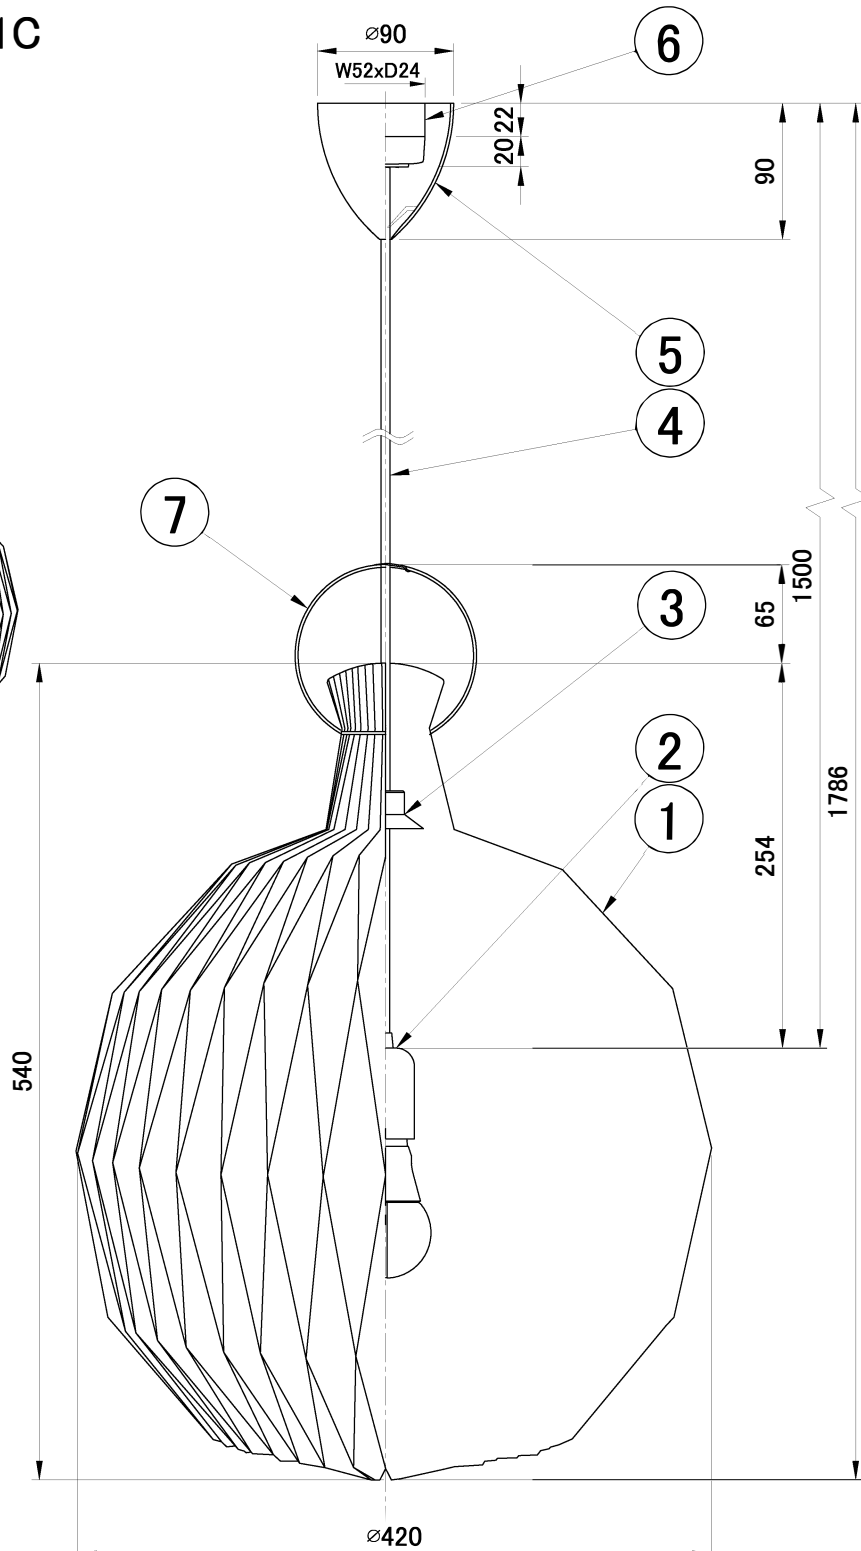

# LE KLINT

# ペンダント

ペンダント 101C

姿図

※LED電球は100W相当まで使用できますが、60W相当のLED電球を同梱しています。

7	リング	スチール	1	白色塗装仕上	品番	KP101C		
6	引掛シーリング	樹脂	1					
5	フランジ	樹脂	1	白色	適合ランプ	E26 LED電球(100W形相当 電球色) 全方向/広配光タイプ(別売)		
4	器具コード	VCT	1	白色	白熱電球は使用できません			
3	シェード受け	樹脂	1	白色	取付場所	室内 天井吊り下げ専用		
2	ソケット	樹脂	1	E26	認証	PSE		
1	シェード	プラスチック	1	白色	スイッチ 無し	尺度	-	承認
部番	部品名	材質	数	備考		質量	約0.6kg	