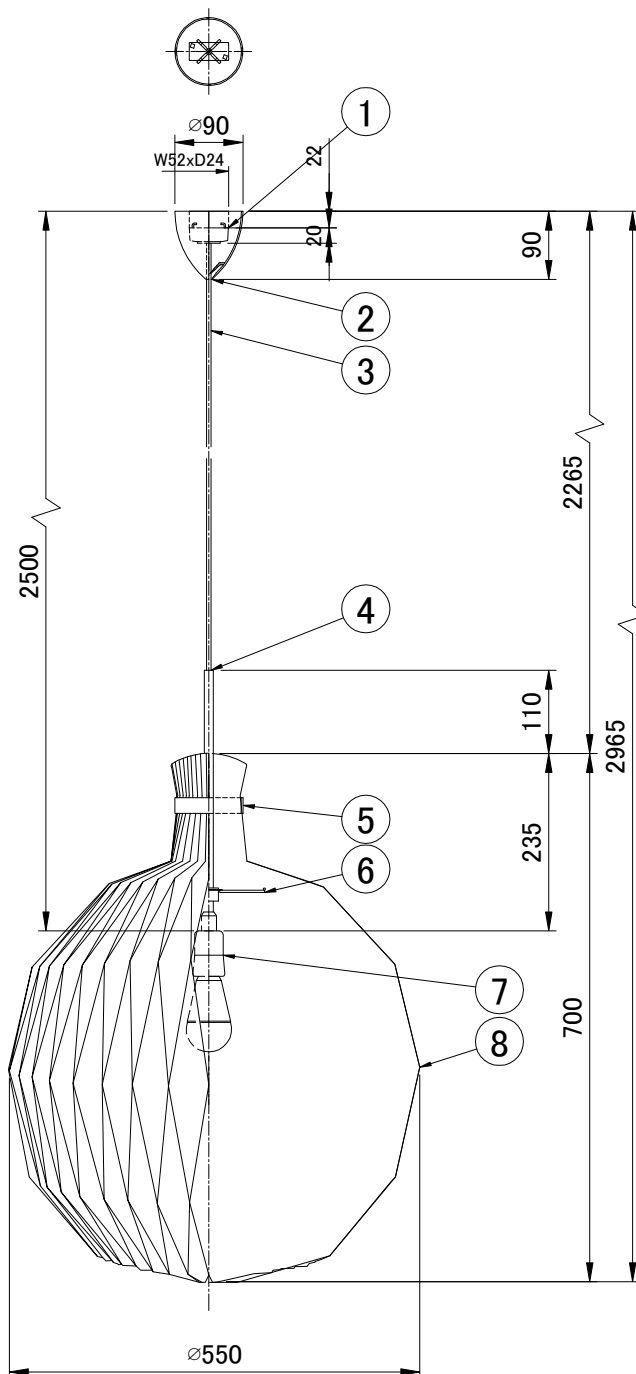

LE KLINT

ペンダント

モデル 101XL

姿図

品番	化粧パイプ/化粧リングカラー
KP101XL	スチール
KP101XLBR	グラス
KP101XLCP	コッパー

※LED電球は100W相当まで使用できますが、60W相当のLED電球を同梱しています。

部番	部品名	材質	数	備考	品番	適合ランプ	取付場所	認定	スイッチ	尺度	質量	承認
8	シェード	難燃性PE樹脂	1	白色	KP101XL/XLBR/XLCP	E26 LED電球(100W相当 電球色) 全方向/広配光タイプ	室内 天井吊り下げ専用	PSE	無し	-	約3.0kg	承認
7	ソケット	樹脂	1	E26 白色								
6	シェード受け	スチール	1	白色	白熱電球は使用できません							
5	化粧リング	-	1	図中参照								
4	灯具パイプ	-	1	図中参照								
3	コード	VCT	1	白色								
2	フランジ	樹脂	1	白色								
1	引掛けシーリング	樹脂	1	-								
部番	部品名	材質	数	備考								