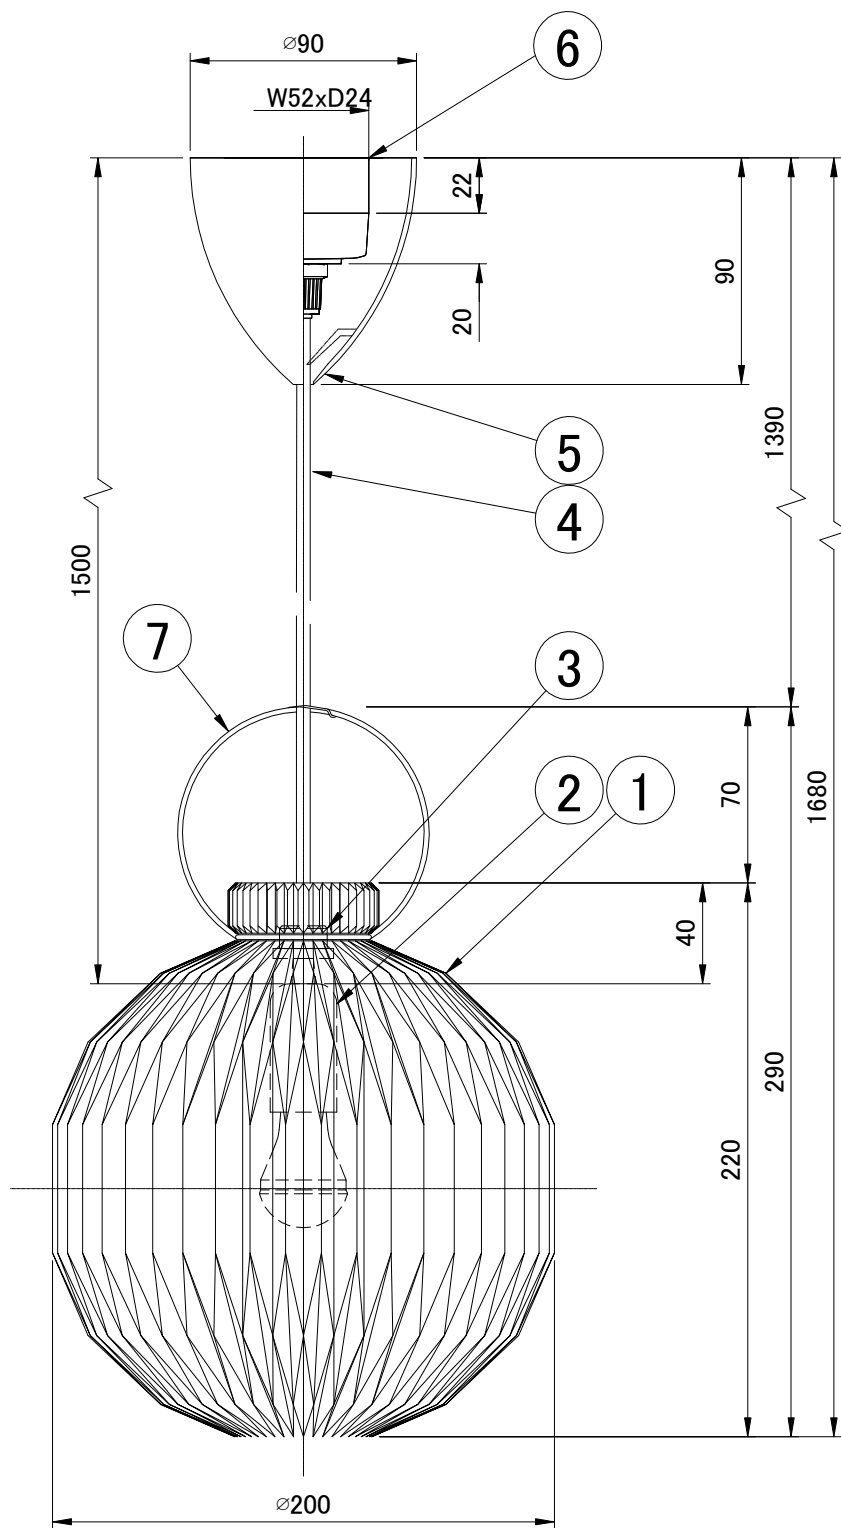

LE KLINT

ペンダント

ペンダント 107

姿図

7	リング	スチール	1	白色塗装仕上	品番	KP107		
6	引掛シーリング	樹脂	1					
5	フランジ	樹脂	1	白色	適合ランプ	E17 LED電球(40W相当 電球色) 全方向/広配光タイプ		
4	電源コード		1	白色	白熱電球は使用できません			
3	シェード受け	樹脂	1	乳白色	取付場所	室内 天井吊り下げ専用		
2	ソケット	樹脂	1	E17	認証	PSE		
1	シェード	難燃性PE樹脂	1	白色	スイッチ 無し	尺度	-	承認
部番	部品名	材質	数	備考		質量	約0.3kg	