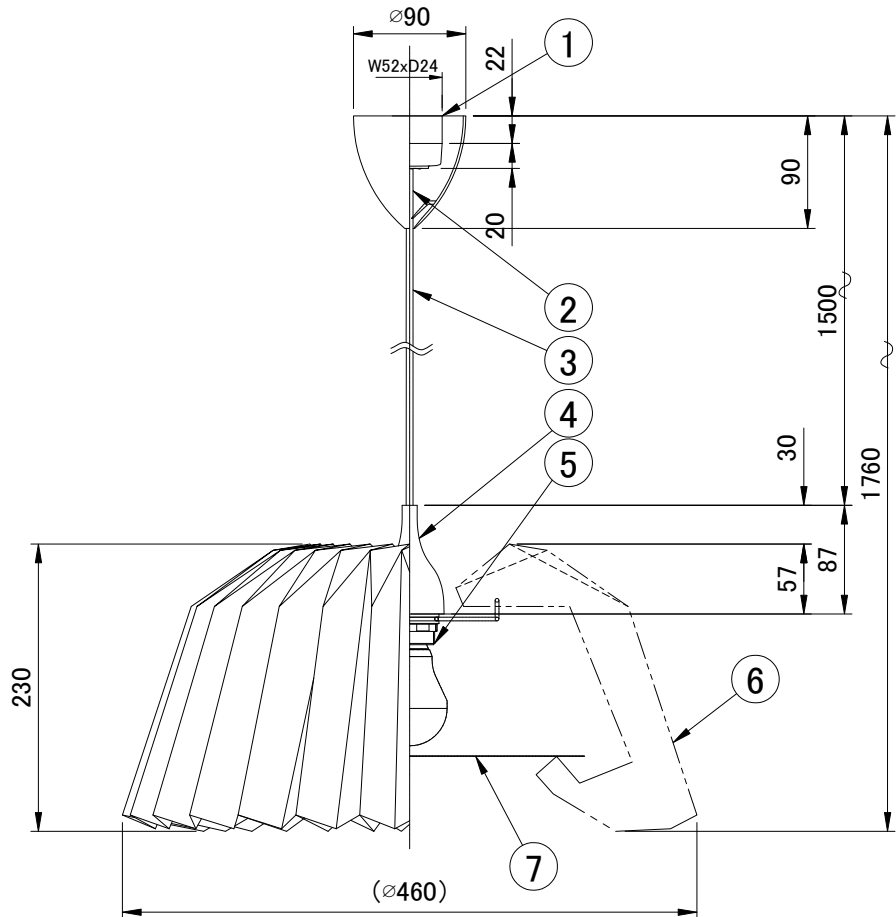

LE KLINT

ペンダント

メガツーム 姿図

型番	シェードカラー
KP116MSW	シルクホワイト
KP116MSS	ソフトサンド
KP116MIB	インディゴブルー

※適合ランプは全長112mm以下のものをお使いください。

部番	部品名	材質	数	備考	品番	適合ランプ	取付場所	認証	尺度	質量	承認
7	下面カバー	耐熱樹脂シート	1	乳半色	KP116MSW KP116MSS KP116MIB	E26 LED電球(60W形相当 電球色) 全方向/広配光タイプ	白熱電球は使用できません	PSE	-	約1.1Kg	承認
6	シェード	ペーパー	1	図中参照							
5	ソケット	樹脂	1	E26 白色							
4	ソケットカバー	スチール	1	シルバー							
3	コード	PVC	1	白色			室内専用				
2	フランジ	樹脂	1	白色							
1	引掛けシーリング	樹脂	1	-							