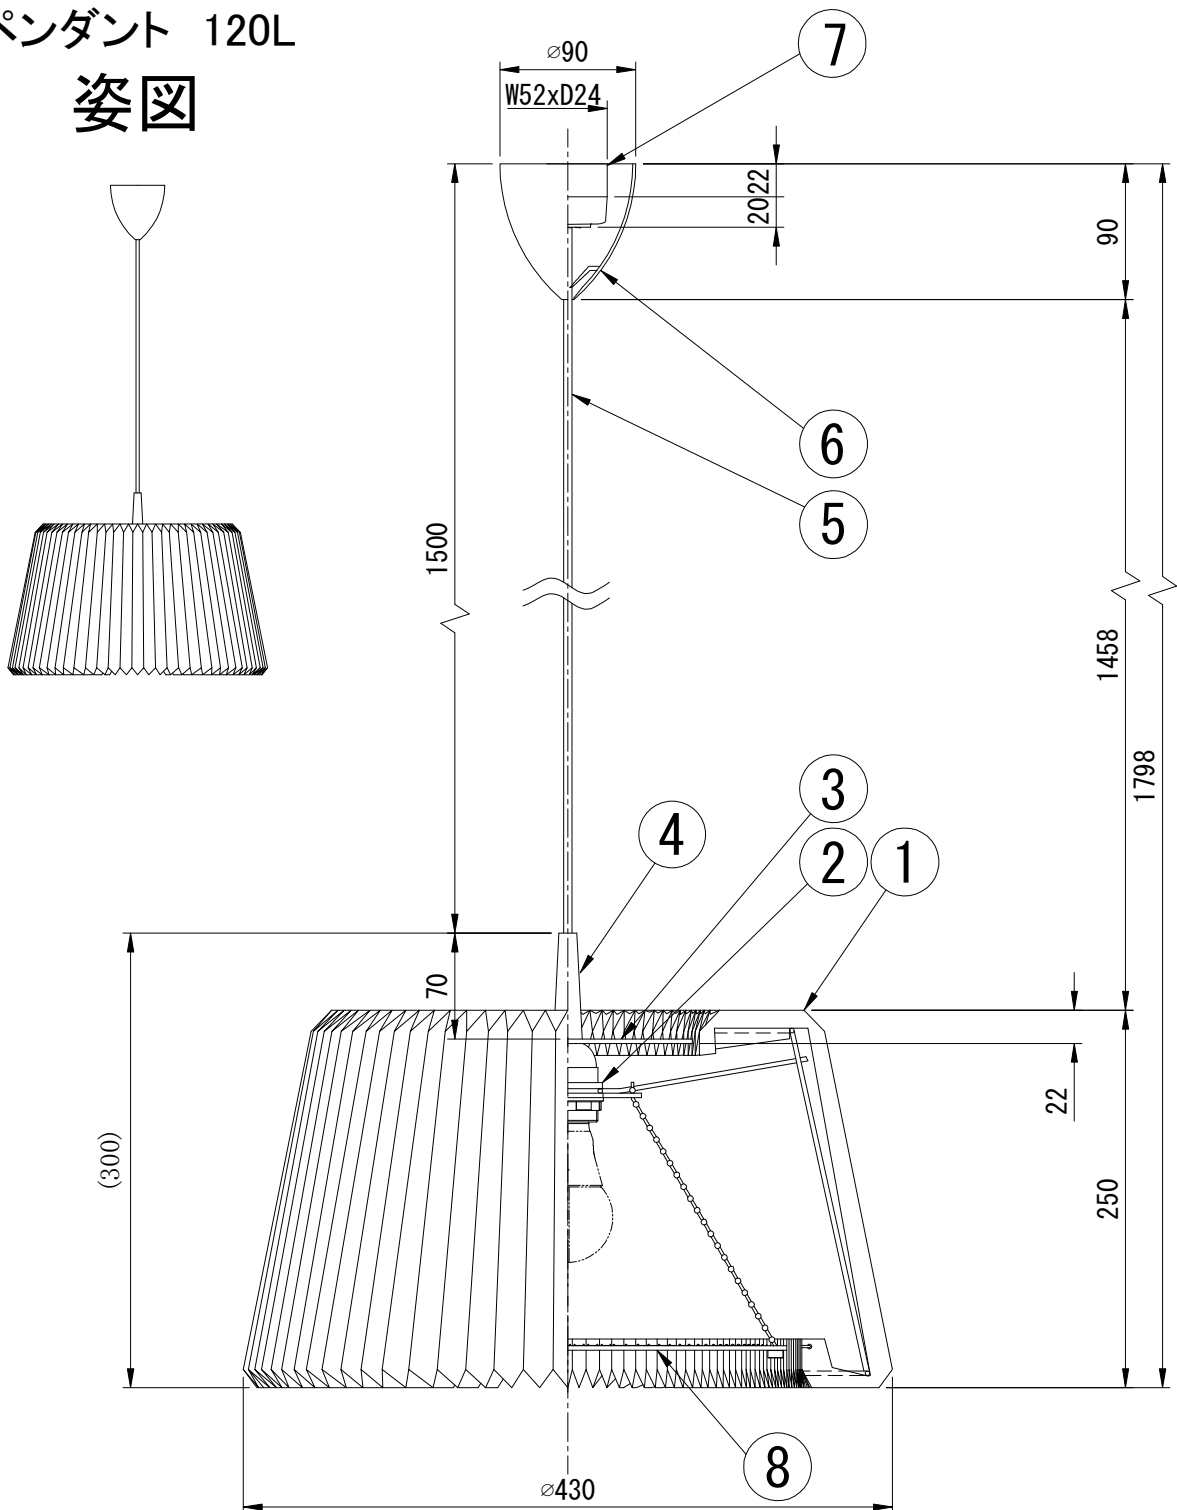

LE KLINT

ペンダント

ペンダント 120L

姿図

※LED電球は100W相当まで使用できますが、75W相当のLED電球を同梱しています。

8	カバーディスク	アクリル	1	乳白色	品番	KP120L		
7	引掛シーリング	樹脂	1					
6	フランジ	樹脂	1	白色	適合ランプ	E26 LED電球 (100W形相当 電球色) 全方向/広配光タイプ		
5	電源コード		1	白色				
4	メタルチューブ	ステンレススチール	1	ヘアライン仕上げ	白熱電球は使用できません			
3	天板	アクリル	1	乳白色	取付場所	室内 天井吊り下げ専用		
2	ソケット	樹脂	1	E26	認証	PSE		
1	シェード	難燃性PE樹脂	1	白色	スイッチ 無し	尺度	-	承認
部番	部品名	材質	数	備考		質量	約2.0kg	