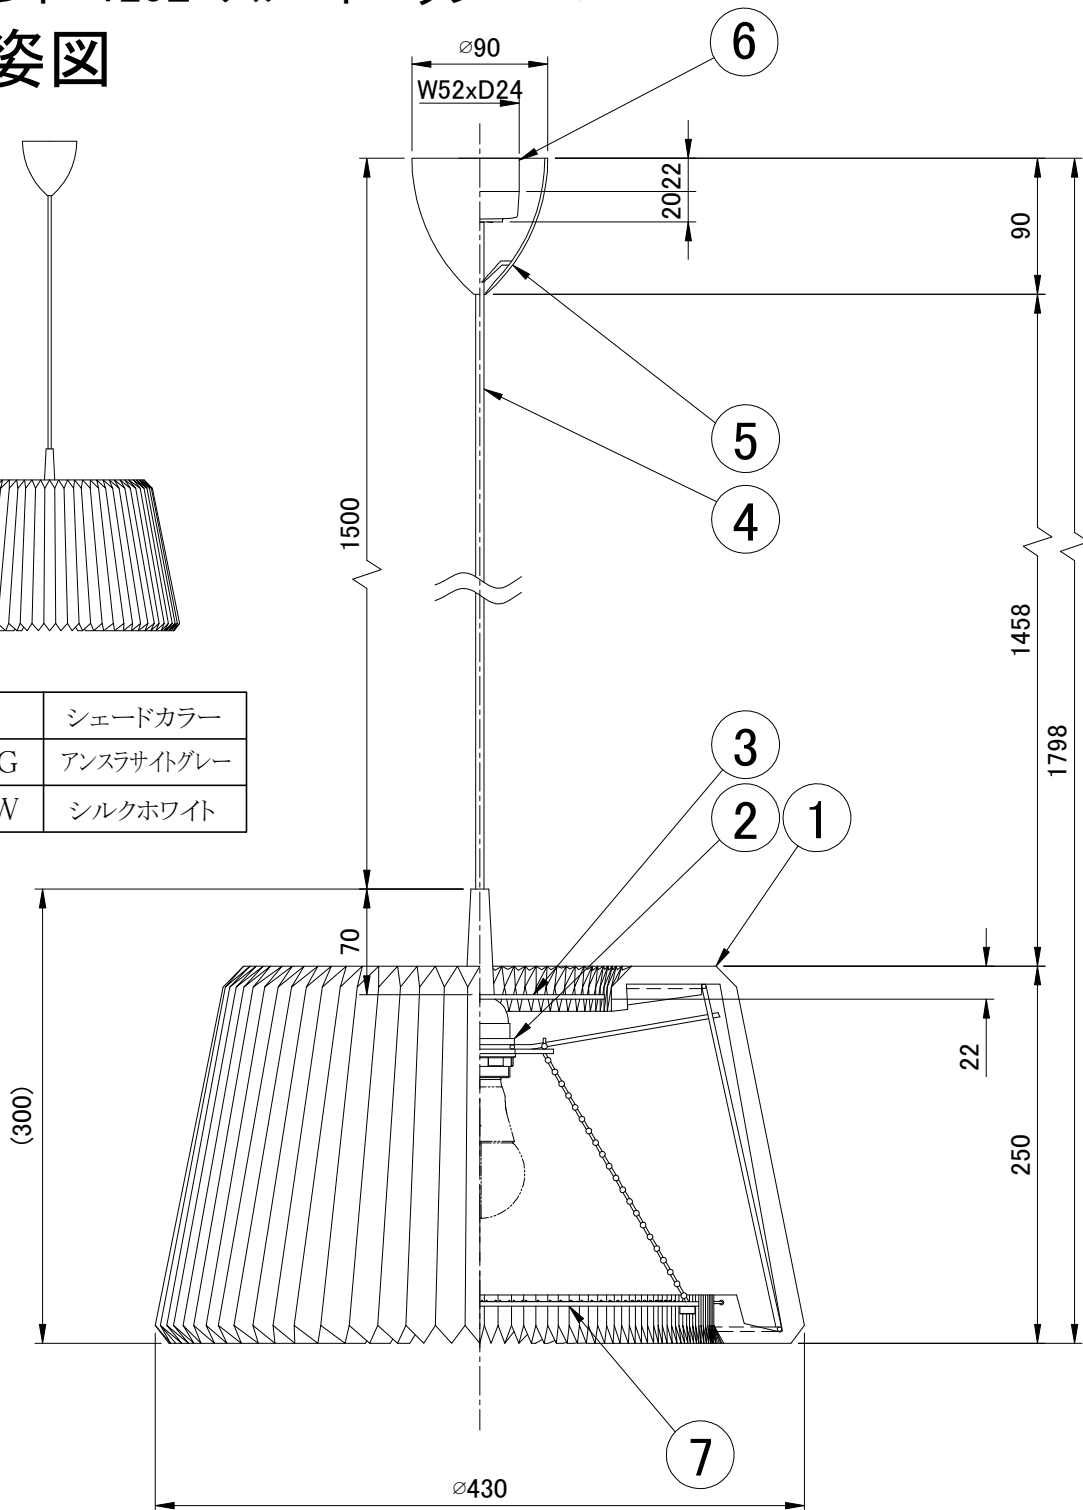

# ペンダント

ペンダント 120L スノードロップペーパー

## 姿図

型番	シェードカラー
KP120LAG	アンスタサイトグレー
KP120LSW	シルクホワイ

※LED電球は100W相当まで使用できますが、60W相当のLED電球を同梱しています。

7	カバーディスク	アクリル	1	乳白色	品番	KP120LAG		
6	引掛シーリング	樹脂	1			KP120LSW		
5	フランジ	樹脂	1	白色	適合ランプ	E26 LED電球 (100W形相当 電球色) 全方向/広配光タイプ		
4	電源コード		1	白色	白熱電球は使用できません			
3	天板	アクリル	1	乳白色	取付場所	室内 天井吊り下げ専用		
2	ソケット	樹脂	1	E26	認 証	PSE		
1	シェード	ペーパー	1	図中参照	スイッチ	尺度	-	承認
部番	部 品 名	材 質	数	備 考	無 し	質量	約2.0kg	