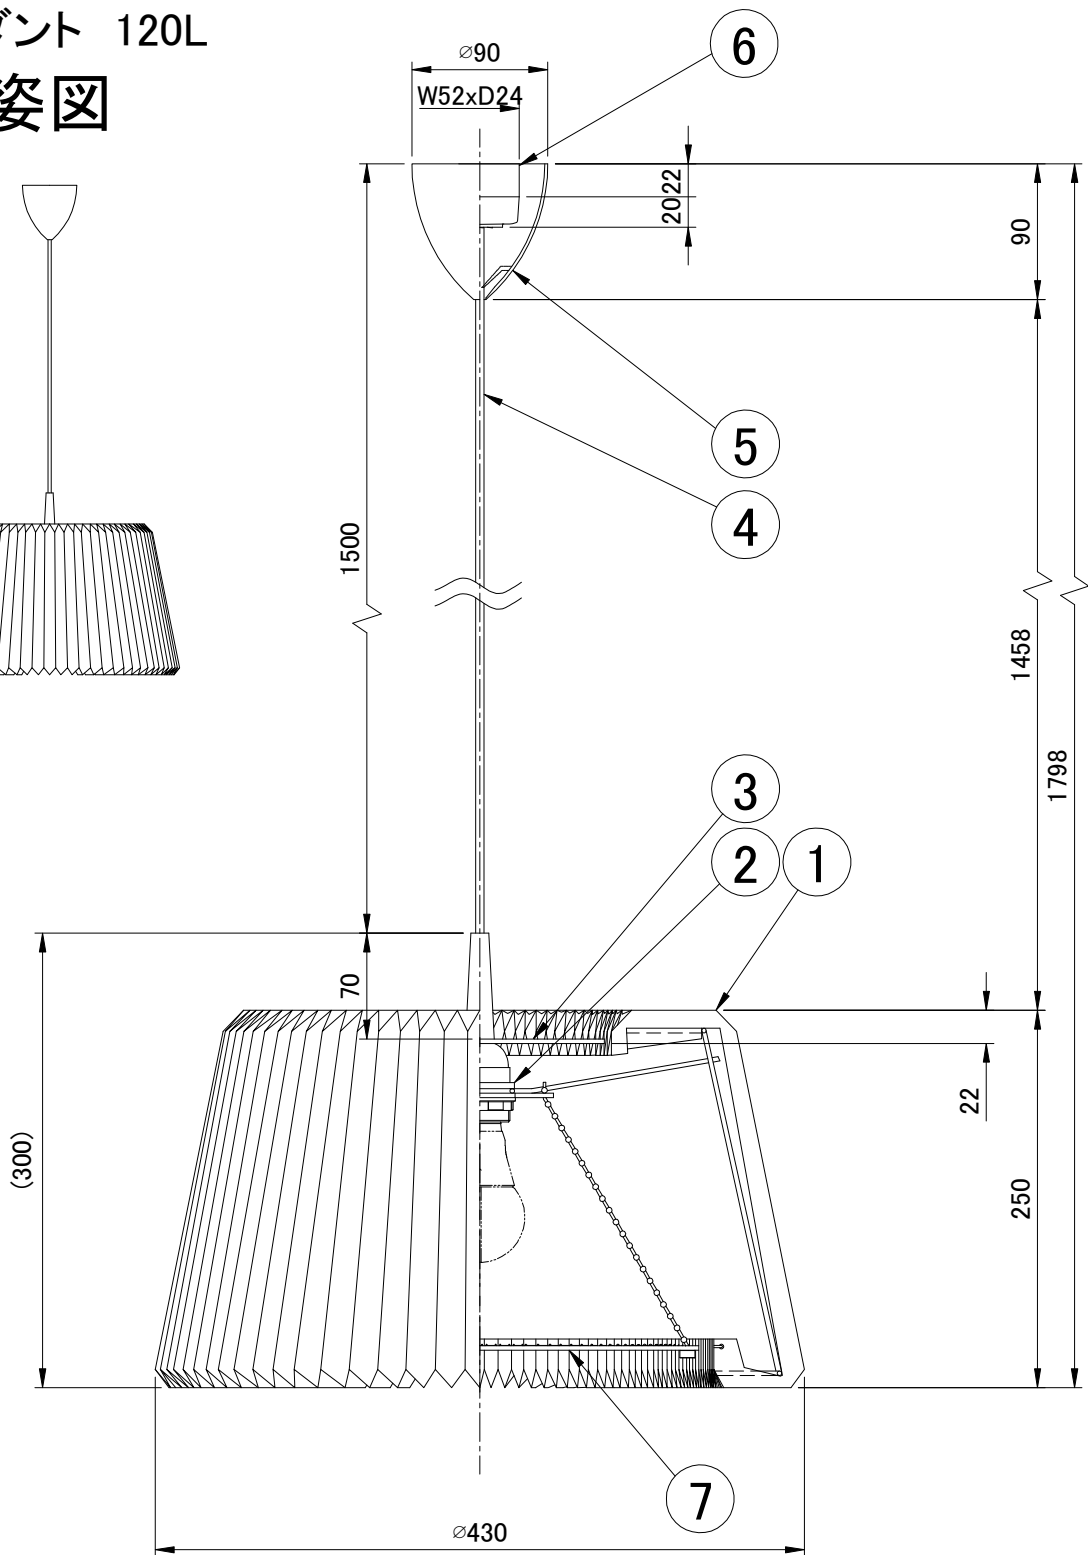

LE KLINT

ペンダント

ペンダント 120L

姿図

※LED電球は100W相当まで使用できますが、60W相当のLED電球を同梱しています。

7	カバーディスク	アクリル	1	乳白色	品番	KP120L		
6	引掛シーリング	樹脂	1					
5	フランジ	樹脂	1	白色	適合ランプ	E26 LED電球 (100W形相当 電球色) 全方向/広配光タイプ		
4	電源コード		1	白色	白熱電球は使用できません			
3	天板	アクリル	1	乳白色	取付場所	室内 天井吊り下げ専用		
2	ソケット	樹脂	1	E26	認証	PSE		
1	シェード	難燃性PE樹脂	1	白色	スイッチ 無し	尺度	-	承認
部番	部品名	材質	数	備考		質量	約2.0kg	