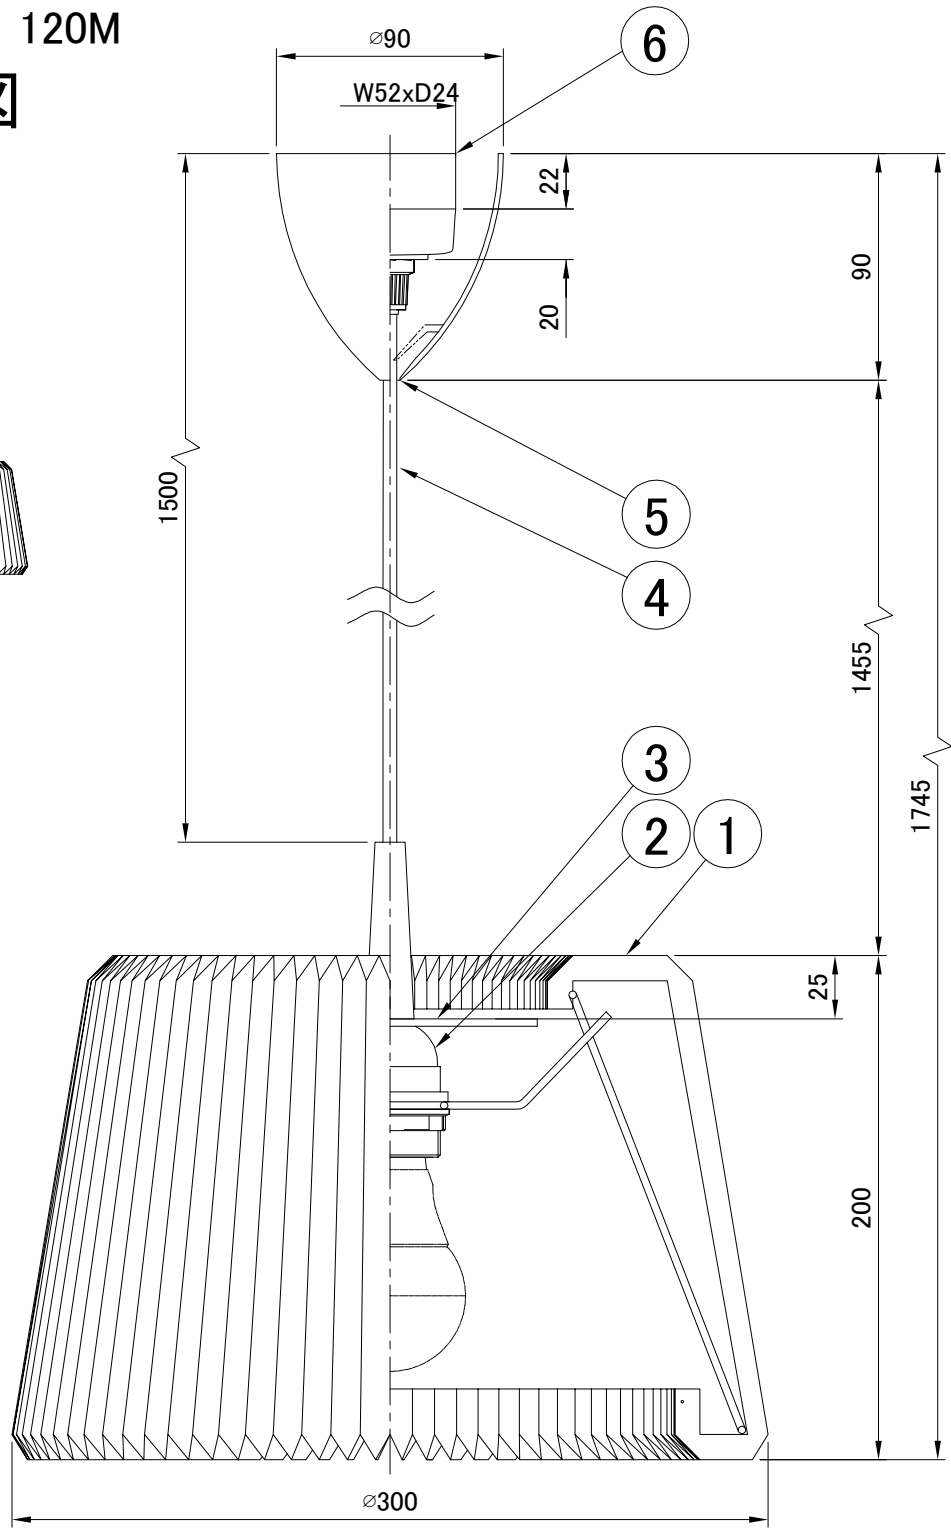

LE KLINT

ペンダント

ペンダント 120M
姿図

7					品番	KP120M		
6	引掛シーリング	樹脂	1					
5	フランジ	樹脂	1	白色	白熱電球は使用できません			
4	電源コード		1	白色	取付場所	室内 天井吊り下げ専用		
3	天板	アクリル	1	乳白色	認証	PSE		
2	ソケット	樹脂	1	E26	スイッチ 無し	尺度	-	承認
1	シェード	難燃性PE樹脂	1	白色		質量	約1.0kg	
部番	部品名	材質	数	備考				