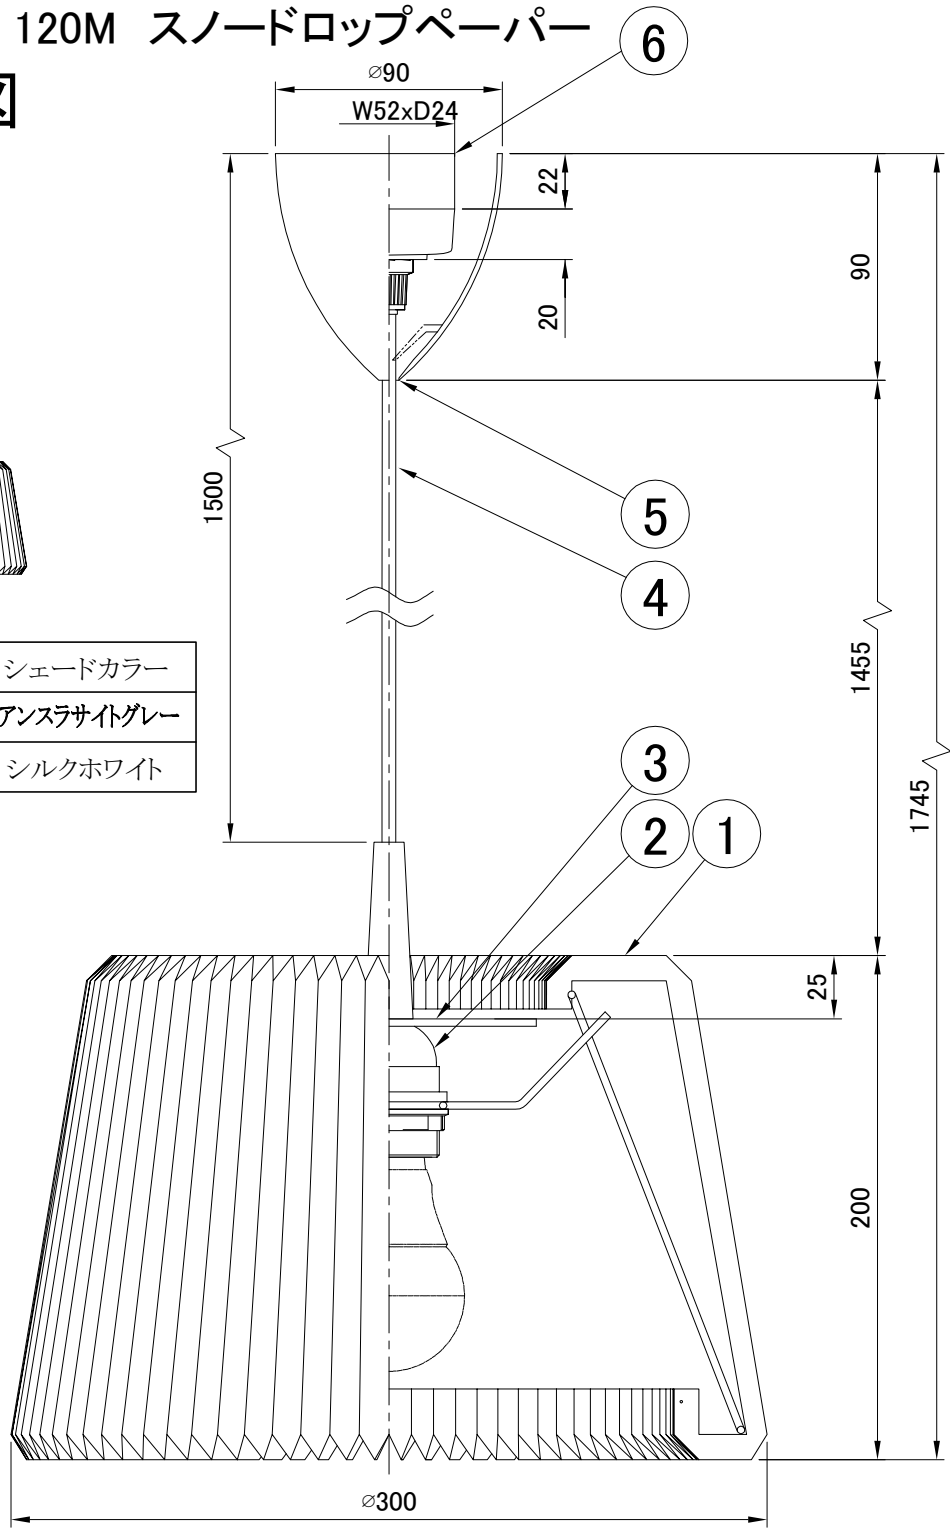

LE KLINT

ペンダント

ペンダント 120M スノードロップペーパー

姿図

型番	シェードカラー
KP120MAG	アンズライトグレー
KP120MSW	シルクホワイ

部番	部品名	材質	数	備考	品番	承認		
7					KP120MAG KP120MSW			
6	引掛シーリング	樹脂	1		適合ランプ	E26 LED電球(100W形相当 電球色)全方向/広配光タイプ		
5	フランジ	樹脂	1	白色	白熱電球は使用できません			
4	電源コード		1	白色	取付場所	室内 天井吊り下げ専用		
3	天板	アクリル	1	乳白色	認証	PSE		
2	ソケット	樹脂	1	E26	スイッチ 無し	尺度	-	承認
1	シェード	ペーパー	1	図中参照		質量	約1.0kg	