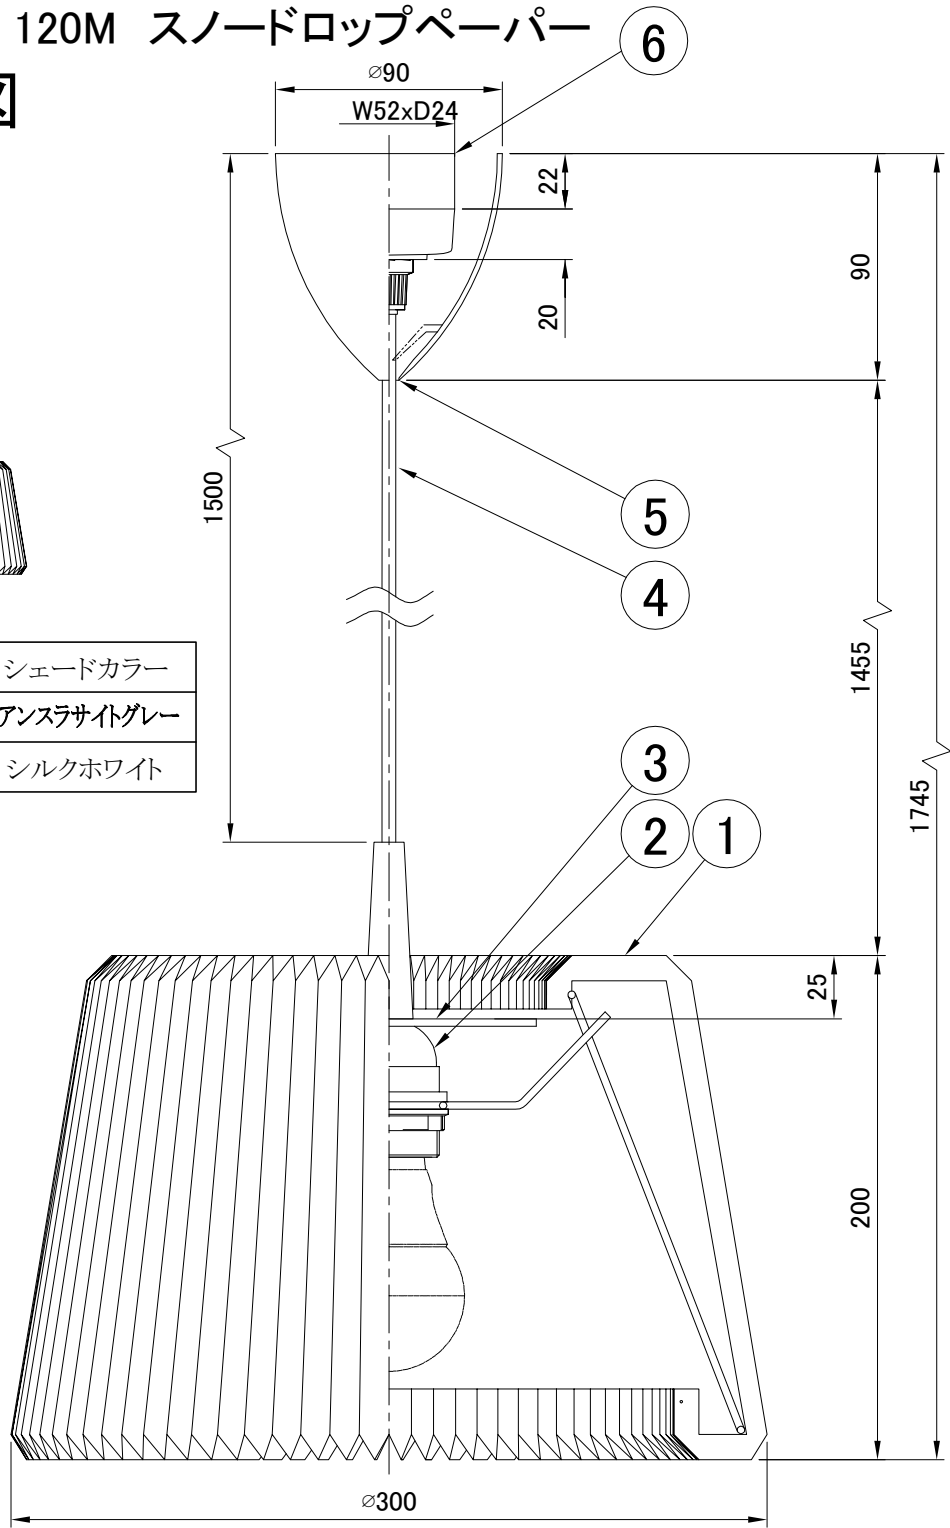

LE KLINT

ペンダント

ペンダント 120M スノードロップペーパー

姿図

型番	シェードカラー
KP120MAG	アンズライトグレー
KP120MSW	シルクホワイ

7					品番	KP120MAG KP120MSW			
6	引掛シーリング	樹脂	1			適合ランプ	E26 LED電球(60W形相当 電球色) 全方向/広配光タイプ		
5	フランジ	樹脂	1	白色		白熱電球は使用できません			
4	電源コード		1	白色	取付場所	室内 天井吊り下げ専用			
3	天板	アクリル	1	乳白色	認証	PSE			
2	ソケット	樹脂	1	E26	スイッチ	尺度	-	承認	
1	シェード	ペーパー	1	図中参照	無し	質量	約1.0kg		
部番	部品名	材質	数	備考					