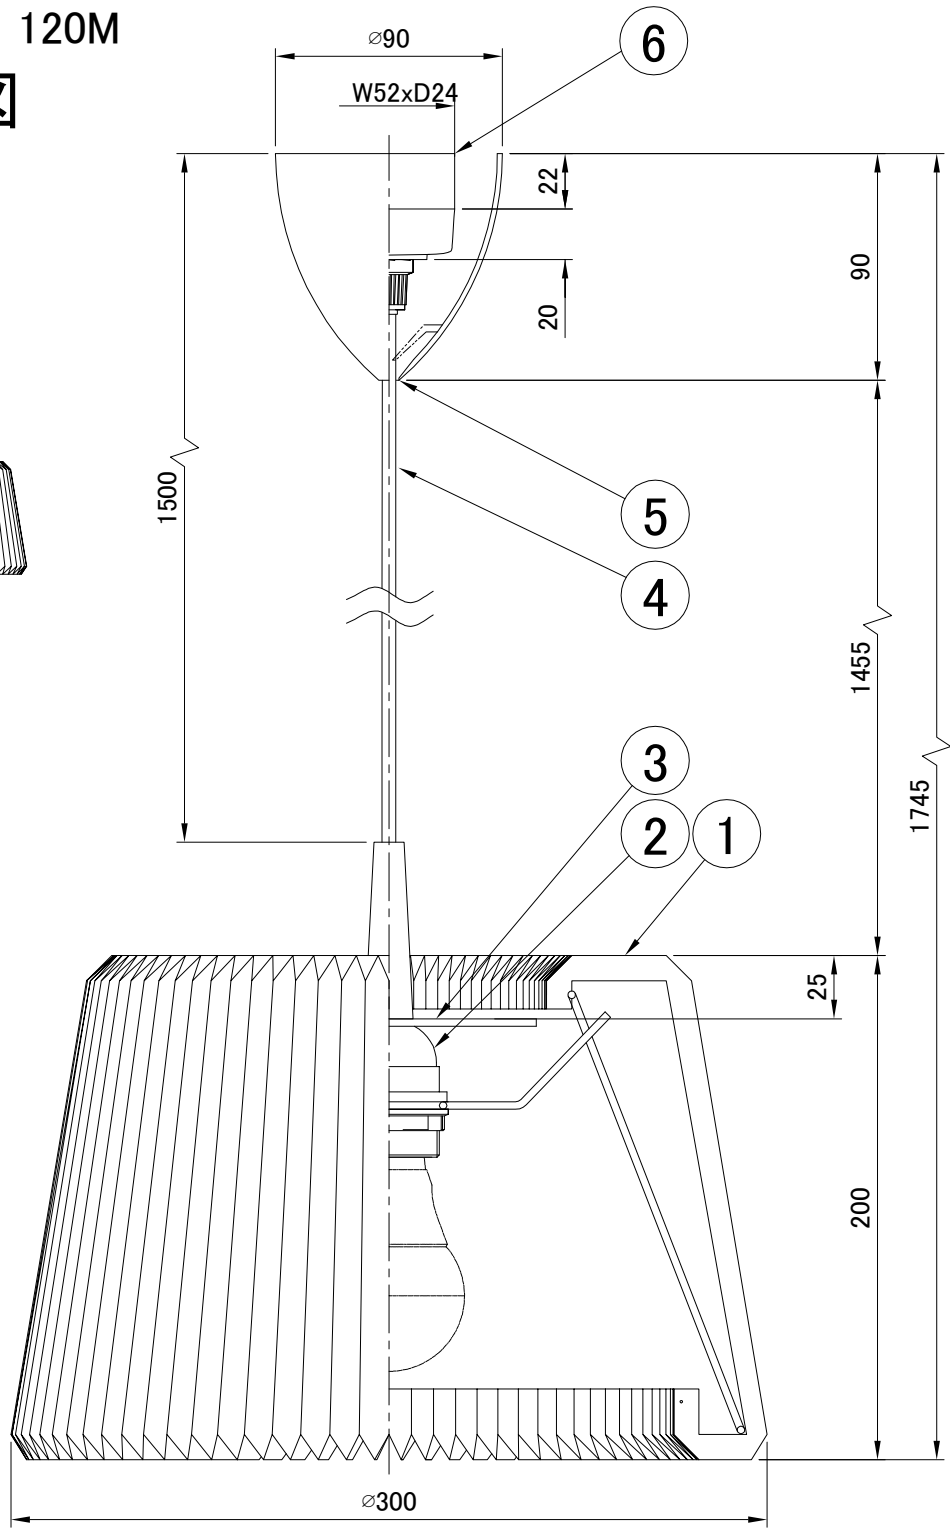

LE KLINT

ペンダント

ペンダント 120M
姿図

| | | | | | | | | |
|----|---------|---------|---|-----|--------------|------------------|--------|----|
| 7 | | | | | 品番 | KP120M | | |
| 6 | 引掛シーリング | 樹脂 | 1 | | | | | |
| 5 | フランジ | 樹脂 | 1 | 白色 | 白熱電球は使用できません | 取付場所 室内 天井吊り下げ専用 | | |
| 4 | 電源コード | | 1 | 白色 | | | | |
| 3 | 天板 | アクリル | 1 | 乳白色 | スイッチ 無し | 尺度 | - | 承認 |
| 2 | ソケット | 樹脂 | 1 | E26 | | 質量 | 約1.0kg | |
| 1 | シェード | 難燃性PE樹脂 | 1 | 白色 | | | | |
| 部番 | 部品名 | 材質 | 数 | 備考 | | | | |