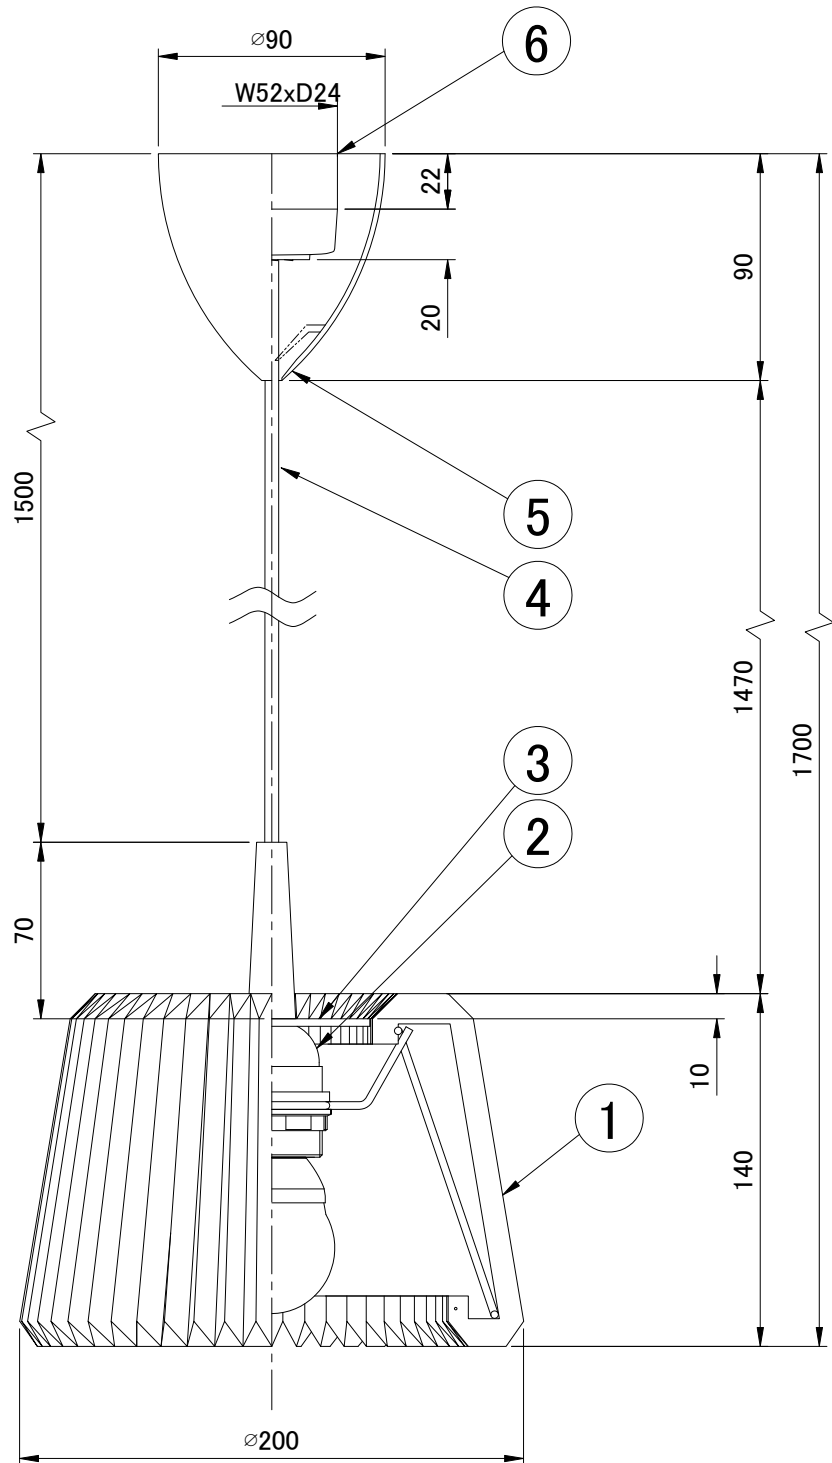

LE KLINT

ペンダント

ペンダント 120S

姿図

| | | | | | | | | | |
|----|---------|---------|---|-----|--------------|-------------|--------|----|-------|
| 7 | | | | | 品番 | KP120S | | | |
| 6 | 引掛シーリング | 樹脂 | 1 | | | | | | 適合ランプ |
| 5 | フランジ | 樹脂 | 1 | 白色 | 白熱電球は使用できません | | | | |
| 4 | 電源コード | | 1 | 白色 | 取付場所 | 室内 天井吊り下げ専用 | | | |
| 3 | 天板 | アクリル | 1 | 乳白色 | 認証 | PSE | | | |
| 2 | ソケット | 樹脂 | 1 | E26 | スイッチ 無し | 尺度 | - | 承認 | |
| 1 | シェード | 難燃性PE樹脂 | 1 | 白色 | | 質量 | 約0.8kg | | |
| 部番 | 部品名 | 材質 | 数 | 備考 | | | | | |