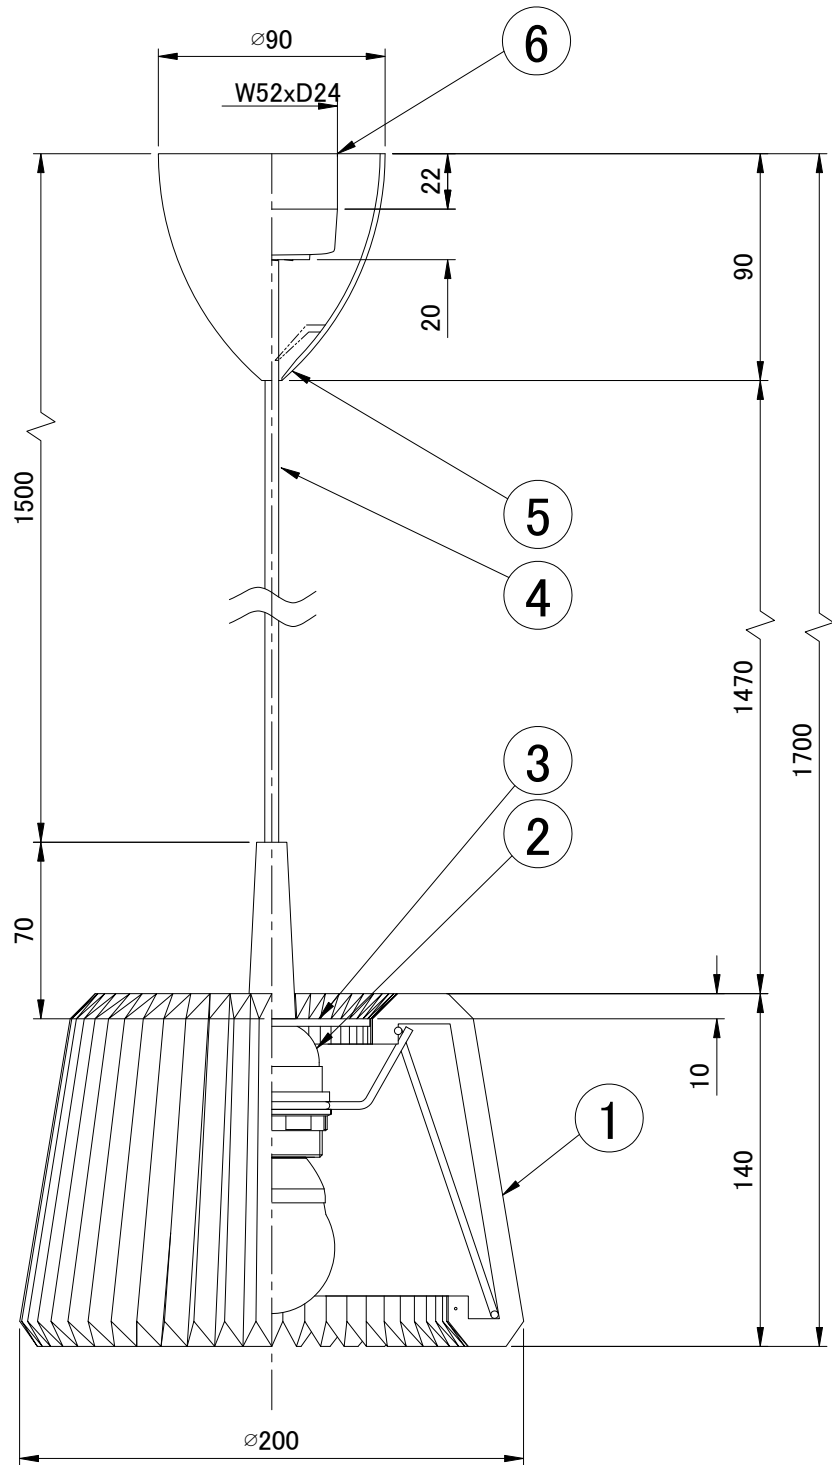

LE KLINT

ペンダント

ペンダント 120S

姿図

※LED電球は100W相当まで使用できますが、75W相当のLED電球を同梱しています。

| | | | | | | | | |
|----|---------|---------|---|-----|--------------|------------------------------------|--------|----|
| 7 | | | | | 品番 | KP120S | | |
| 6 | 引掛シーリング | 樹脂 | 1 | | | | | |
| 5 | フランジ | 樹脂 | 1 | 白色 | 適合ランプ | E26 LED電球 (100W形相当 電球色 全方向/広配光タイプ) | | |
| 4 | 電源コード | | 1 | 白色 | 白熱電球は使用できません | | | |
| 3 | 天板 | アクリル | 1 | 乳白色 | 取付場所 | 室内 天井吊り下げ専用 | | |
| 2 | ソケット | 樹脂 | 1 | E26 | 認証 | PSE | | |
| 1 | シェード | 難燃性PE樹脂 | 1 | 白色 | スイッチ 無し | 尺度 | - | 承認 |
| 部番 | 部品名 | 材質 | 数 | 備考 | | 質量 | 約0.8kg | |