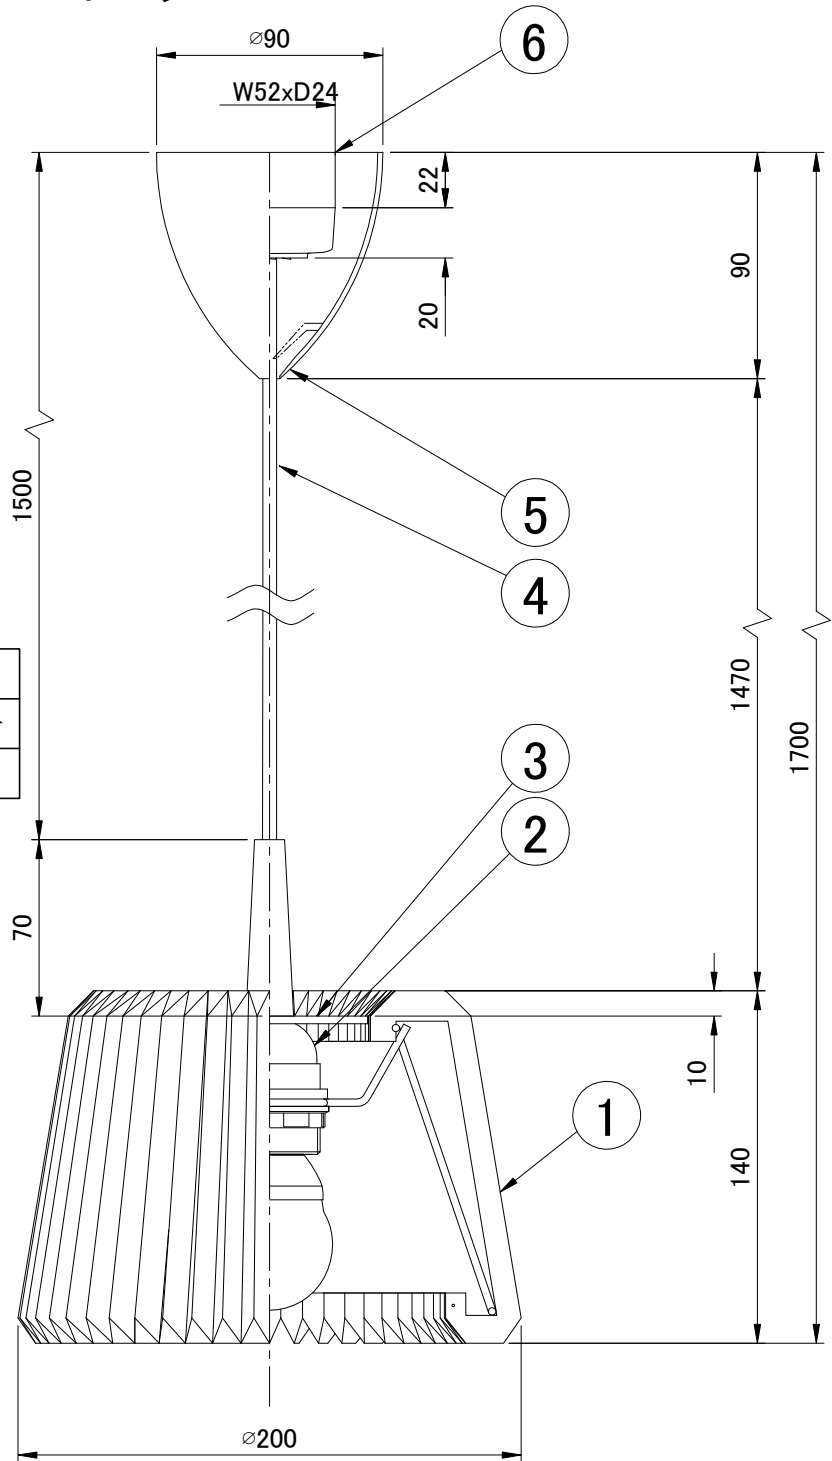

LE KLINT

ペンダント

ペンダント 120S スノードロップペーパー

姿図

型番	シェードカラー
KP120SAG	アンスラサイトグレー
KP120SSW	シルクホワイト

部番	部品名	材質	数	備考	品番			
7					KP120SAG KP120SSW			
6	引掛シーリング	樹脂	1			適合ランプ	E26 LED電球 (60W形相当 電球色) 全方向/広配光タイプ	
5	フランジ	樹脂	1	白色		白熱電球は使用できません		
4	電源コード		1	白色	取付場所	室内 天井吊り下げ専用		
3	天板	アクリル	1	乳白色	認証	PSE		
2	ソケット	樹脂	1	E26	スイッチ	尺度	-	承
1	シェード	ペーパー	1	図中参照	無し	質量	約0.8kg	認