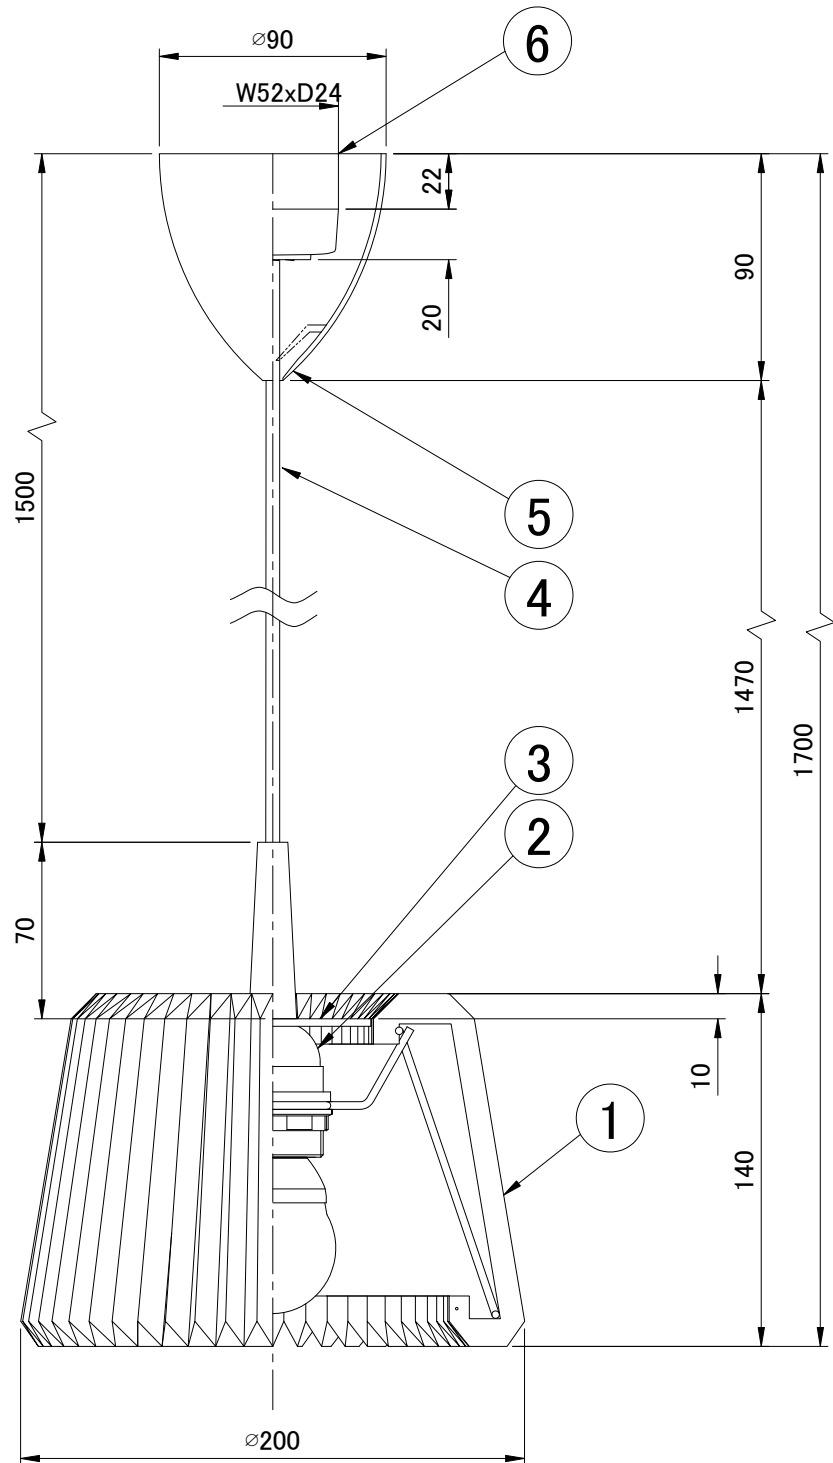

LE KLINT

ペンダント

ペンダント 120S

姿図

7					品番	KP120S		
6	引掛シーリング	樹脂	1					
5	フランジ	樹脂	1	白色	白熱電球は使用できません	室内 天井吊り下げ専用		
4	電源コード		1	白色				
3	天板	アクリル	1	乳白色				
2	ソケット	樹脂	1	E26	認証			
1	シェード	難燃性PE樹脂	1	白色	スイッチ無し	尺度	-	承認
部番	部品名	材質	数	備考		質量	約0.8kg	