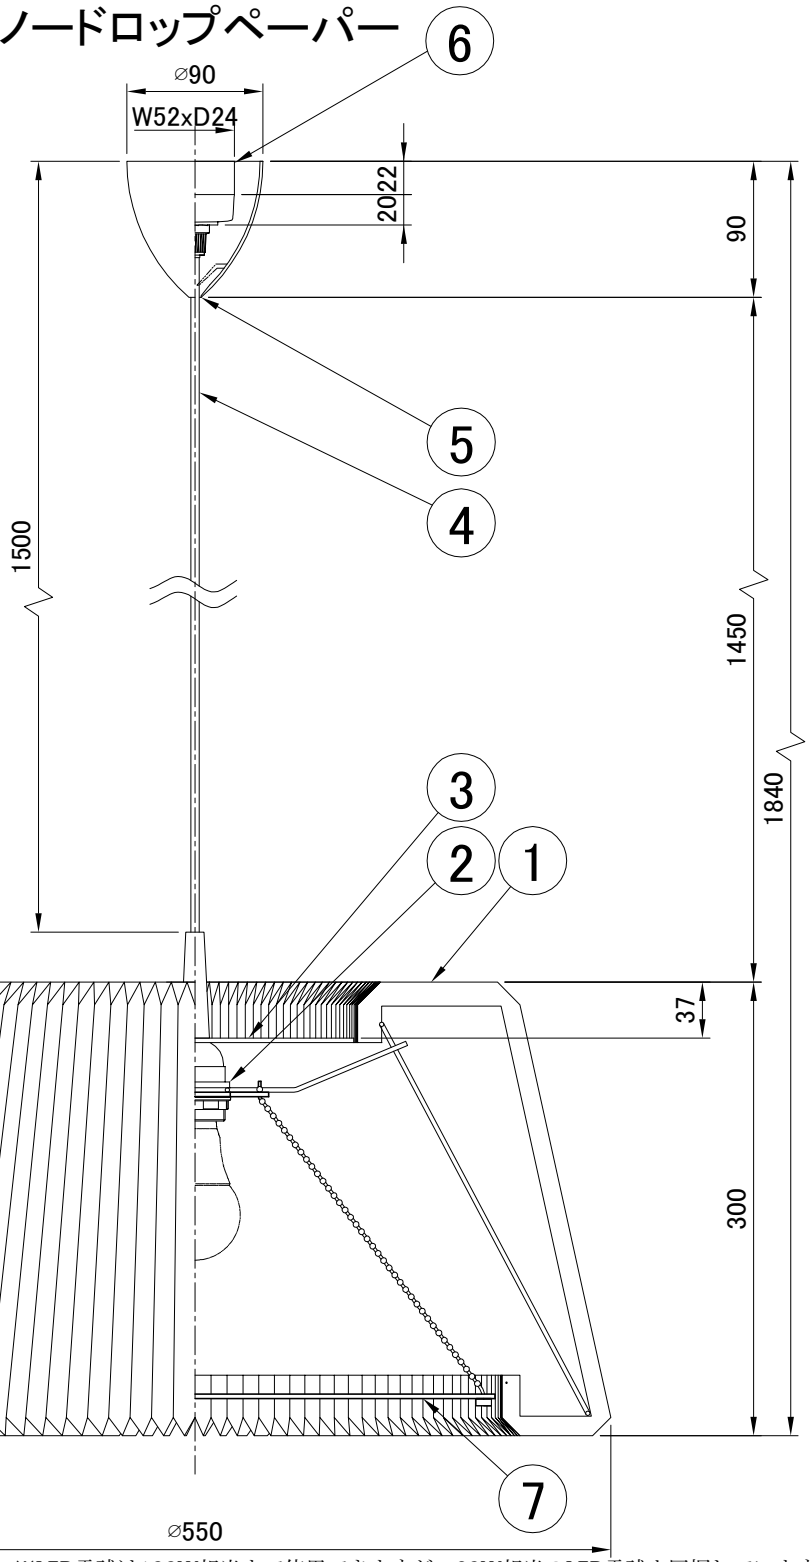

LE KLINT

ペンダント

ペンダント 120XL スノードロップペーパー 姿図

| 型番 | シェードカラー |
|-----------|-------------|
| KP120XLAG | アンストラサイトグレー |
| KP120XLSW | シルクホワイト |

※LED電球は100W相当まで使用できますが、60W相当のLED電球を同梱しています。

| 部番 | 部品名 | 材質 | 数 | 備考 | 品番 | 承認 | | |
|----|---------|------|---|------|------------------------|--------------------------------------|--------|----|
| 7 | カバーディスク | アクリル | 1 | 乳白色 | KP120XLAG KP120XLSW | 尺度 | - | 承認 |
| 6 | 引掛シーリング | 樹脂 | 1 | | | | | |
| 5 | フランジ | 樹脂 | 1 | 白色 | 適合ランプ | E26 LED電球(100W形相当 電球色) 全方向/広配光タイプ | | |
| 4 | 電源コード | | 1 | 白色 | 白熱電球は使用できません | | | |
| 3 | 天板 | アクリル | 1 | 乳白色 | 取付場所 | 室内 天井吊り下げ専用 | | |
| 2 | ソケット | 樹脂 | 1 | E26 | 認証 | PSE | | |
| 1 | シェード | ペーパー | 1 | 図中参照 | スイッチ | 質量 | 約2.5kg | 承認 |
| | | | | | 無し | | | |