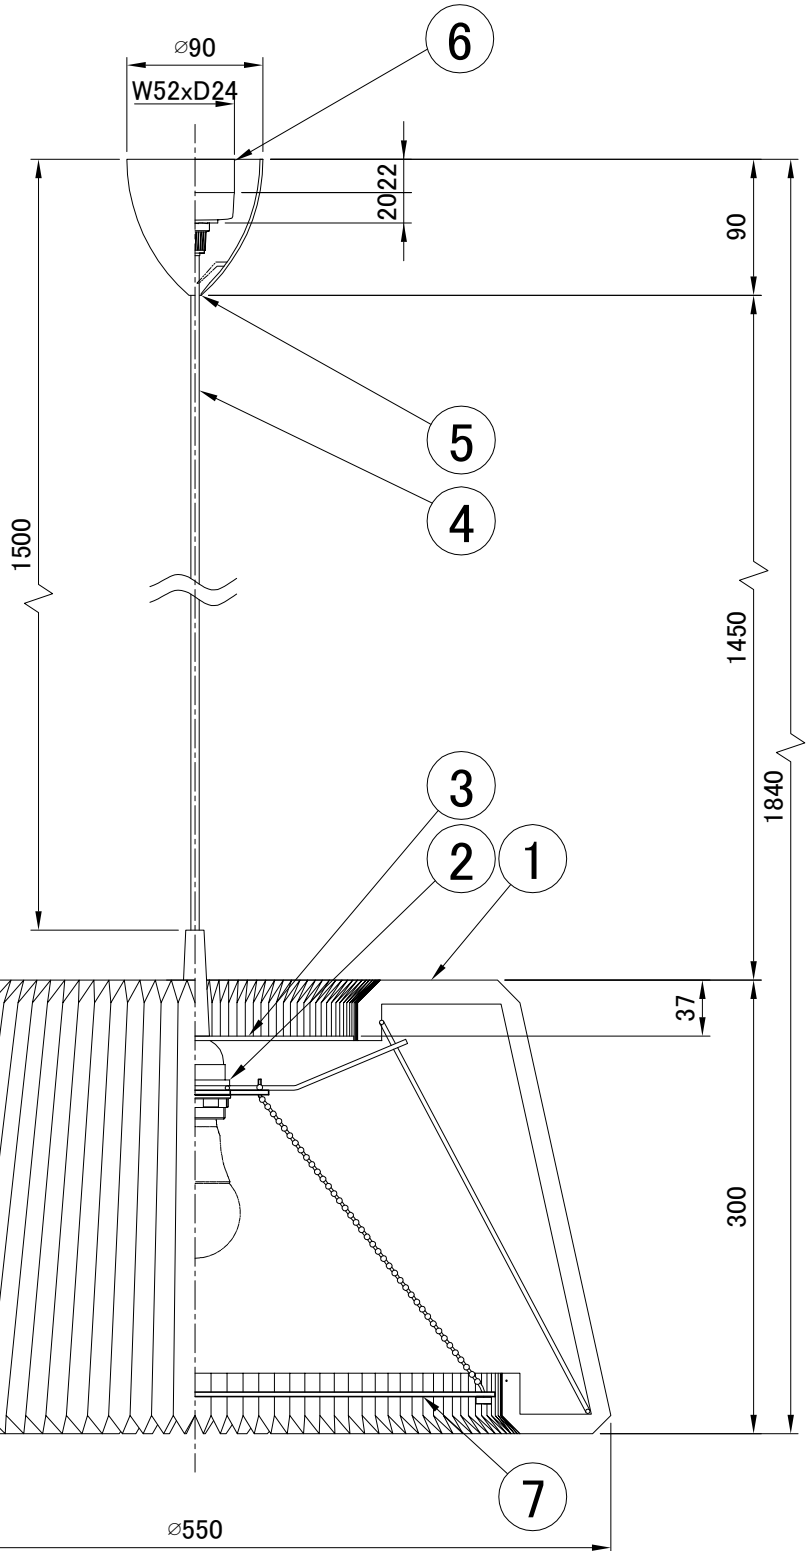

LE KLINT

ペンダント

ペンダント 120XL

姿図

※LED電球は100W相当まで使用できますが、60W相当のLED電球を同梱しています。

7	カバーディスク	アクリル	1	乳白色	品番	KP120XL		
6	引掛シーリング	樹脂	1					
5	フランジ	樹脂	1	白色	適合ランプ	E26 LED電球(100W形相当 電球色) 全方向/広配光タイプ		
4	電源コード		1	白色	白熱電球は使用できません			
3	天板	アクリル	1	乳白色	取付場所	室内 天井吊り下げ専用		
2	ソケット	樹脂	1	E26	認証	PSE		
1	シェード	難燃性PE樹脂	1	白色	スイッチ	尺度	-	承認
部番	部品名	材質	数	備考	無し	質量	約2.5kg	