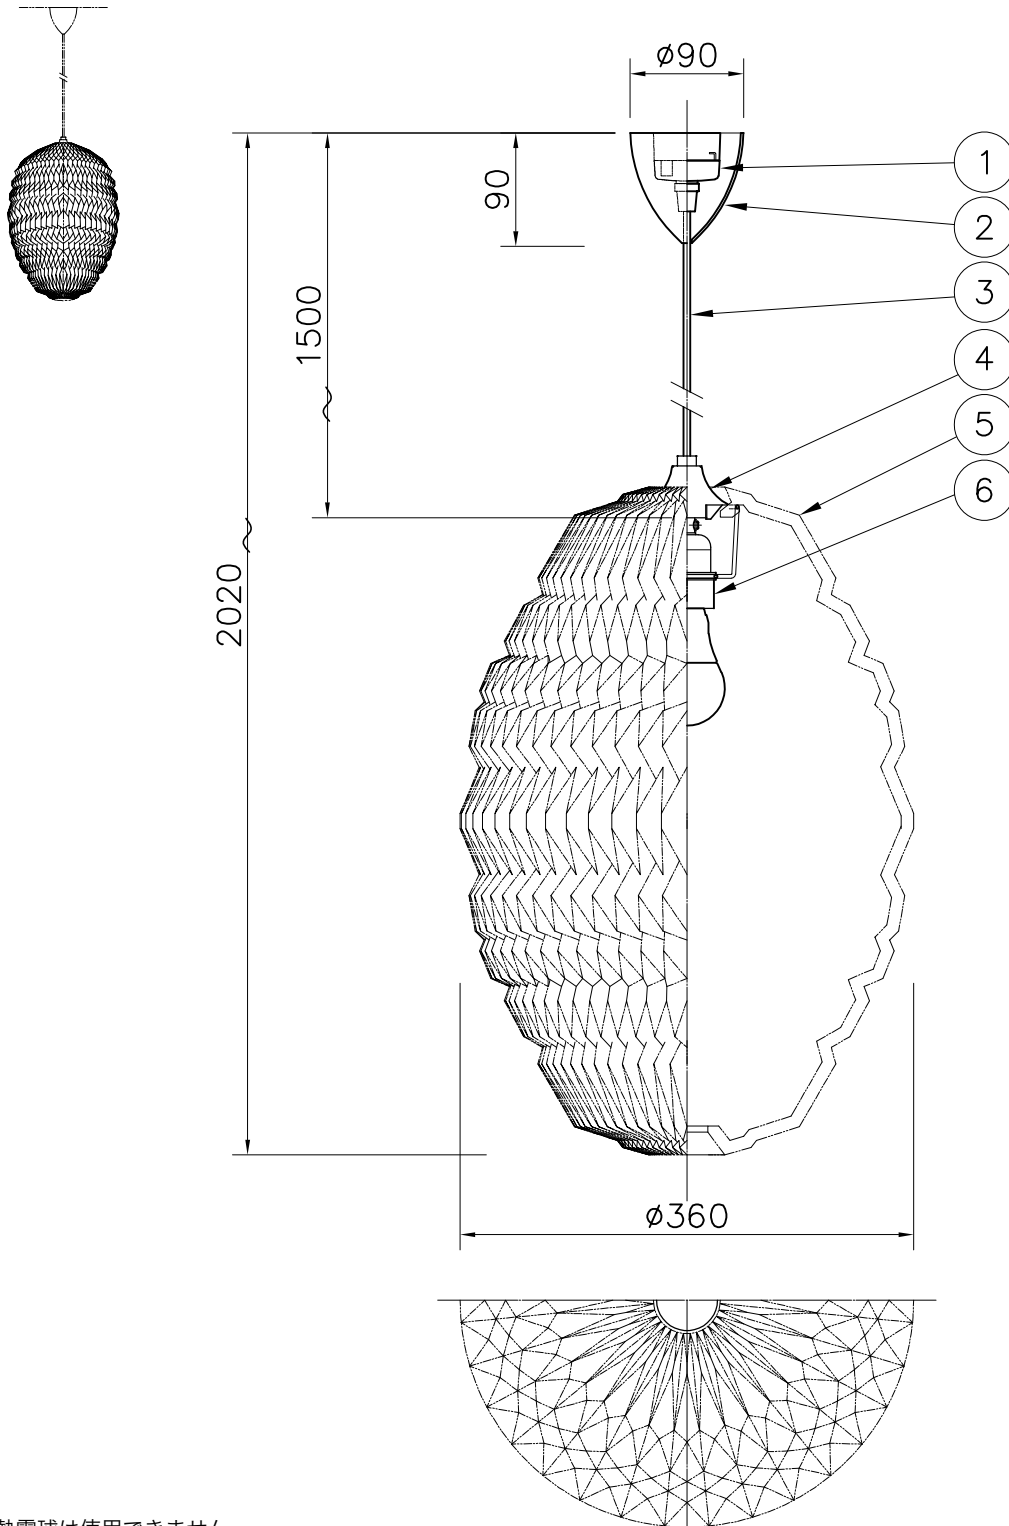

電球形LEDランプ°

※白熱電球は使用できません。

※LED電球は100W相当まで使用できますが、75W相当のLED電球を同梱しています。

7					品番	CALE02 Pendant			
6	ソケット	樹脂	1	白色		KP124PABZ			
5	シート	紙	1	白色	適合ランプ	E26 電球形LEDランプ LDA12L			
4	本体飾り	BsBM	1	金色メタリック塗装	(100W型 12.3W)				
3	コード	—	1	白色	取付場所	室内 天井取付専用			
2	フランジ	樹脂	1	白色	認証	PSE			
1	引掛シーリング	ユリア樹脂	1	250V6A	スイッチ 無し	尺度	1/6	承認	
部番	部品名	材質	数	備考		質量	1.0 kg		