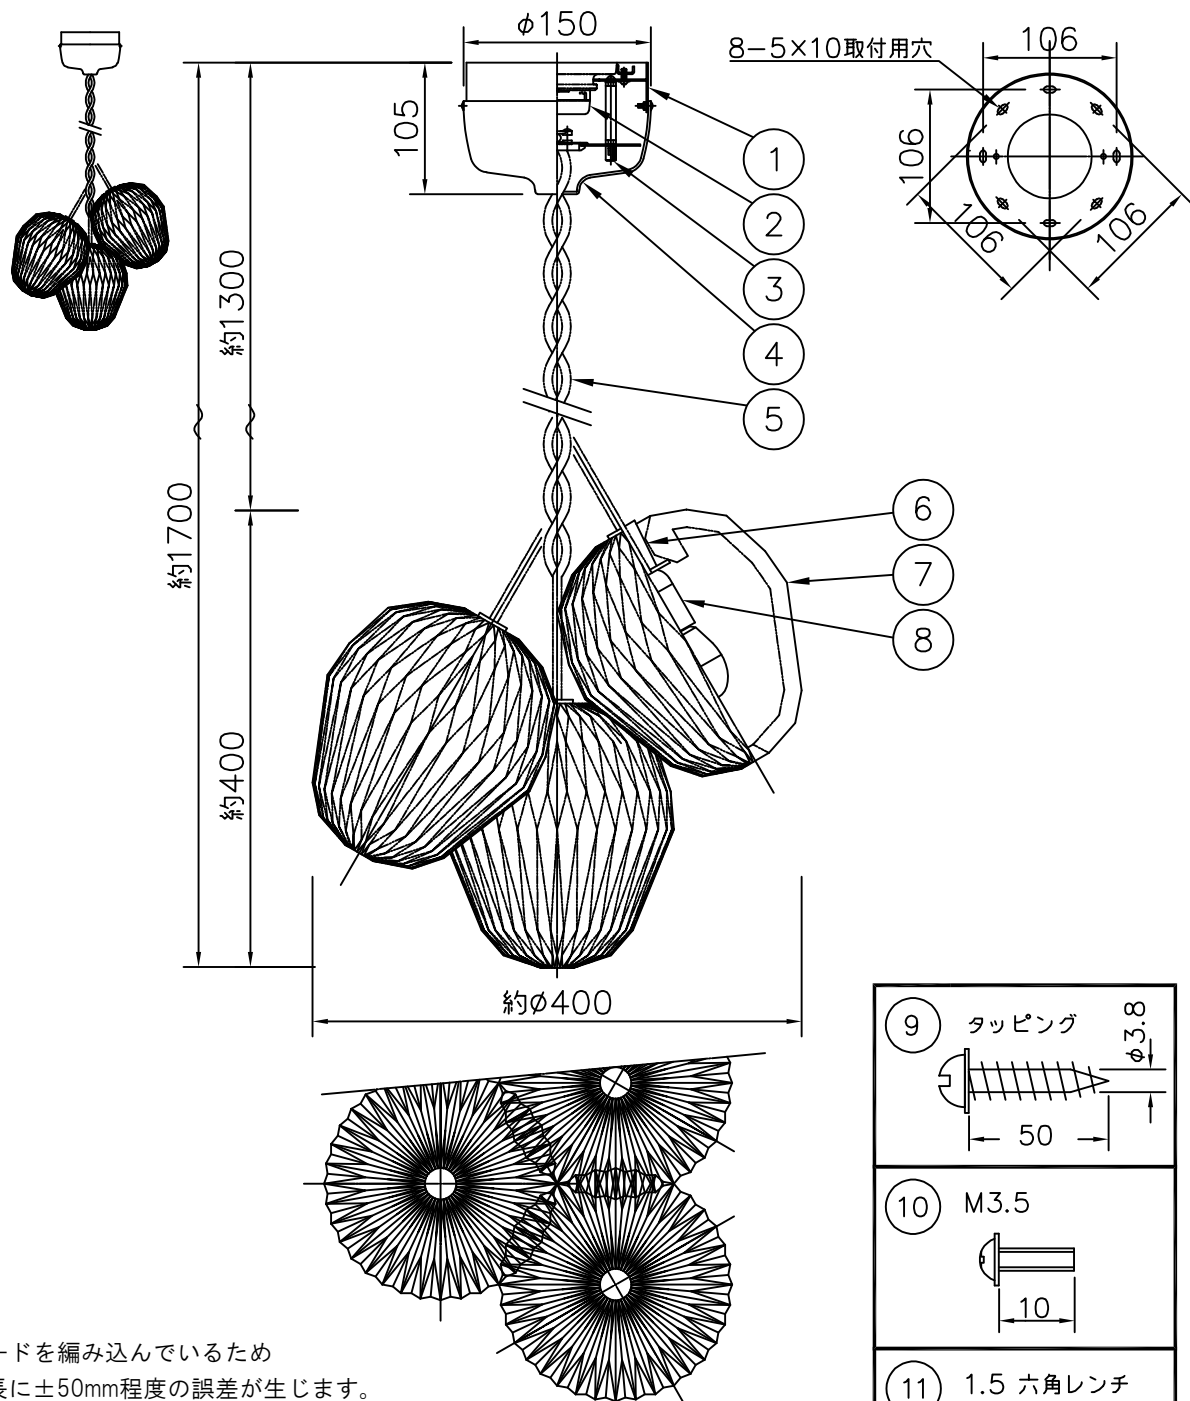

LE KLINT

電球形LEDランプ^o

※コードを編み込んでいるため
全長に±50mm程度の誤差が生じます。

※LED電球60W相当まで使用できますが、
40W相当のLED電球を同梱しています。

11	六角レンチ	SB	1	クロメート
10	取付ネジB	SW	2	クロメート
9	取付ネジA	SWRH	4	クロメート
8	ソケット	樹脂	3	白色
7	シェード	樹脂	3	白色
6	灯具飾り	木	3	ナチュラル
5	コード	布	3	ベージュ色
4	フリンジ	樹脂	1	白色
3	ロレットナット	BsBM	2	
2	引掛シーリング	ユリア樹脂	1	250V6A
1	取付板	SPC	1	
部番	部品名	材質	数	備考

品番 THE BOUQUET・PENDANT model130M3
KP1303

適合ランプ E17 電球形LEDランプ LDA8L×3
(60W型 7.6W) ※白熱電球は使用できません。

取付場所 室内 天井取付専用

認証 PSE

スイッチ 無し	尺度	1/6	承認
	質量	1.4kg	