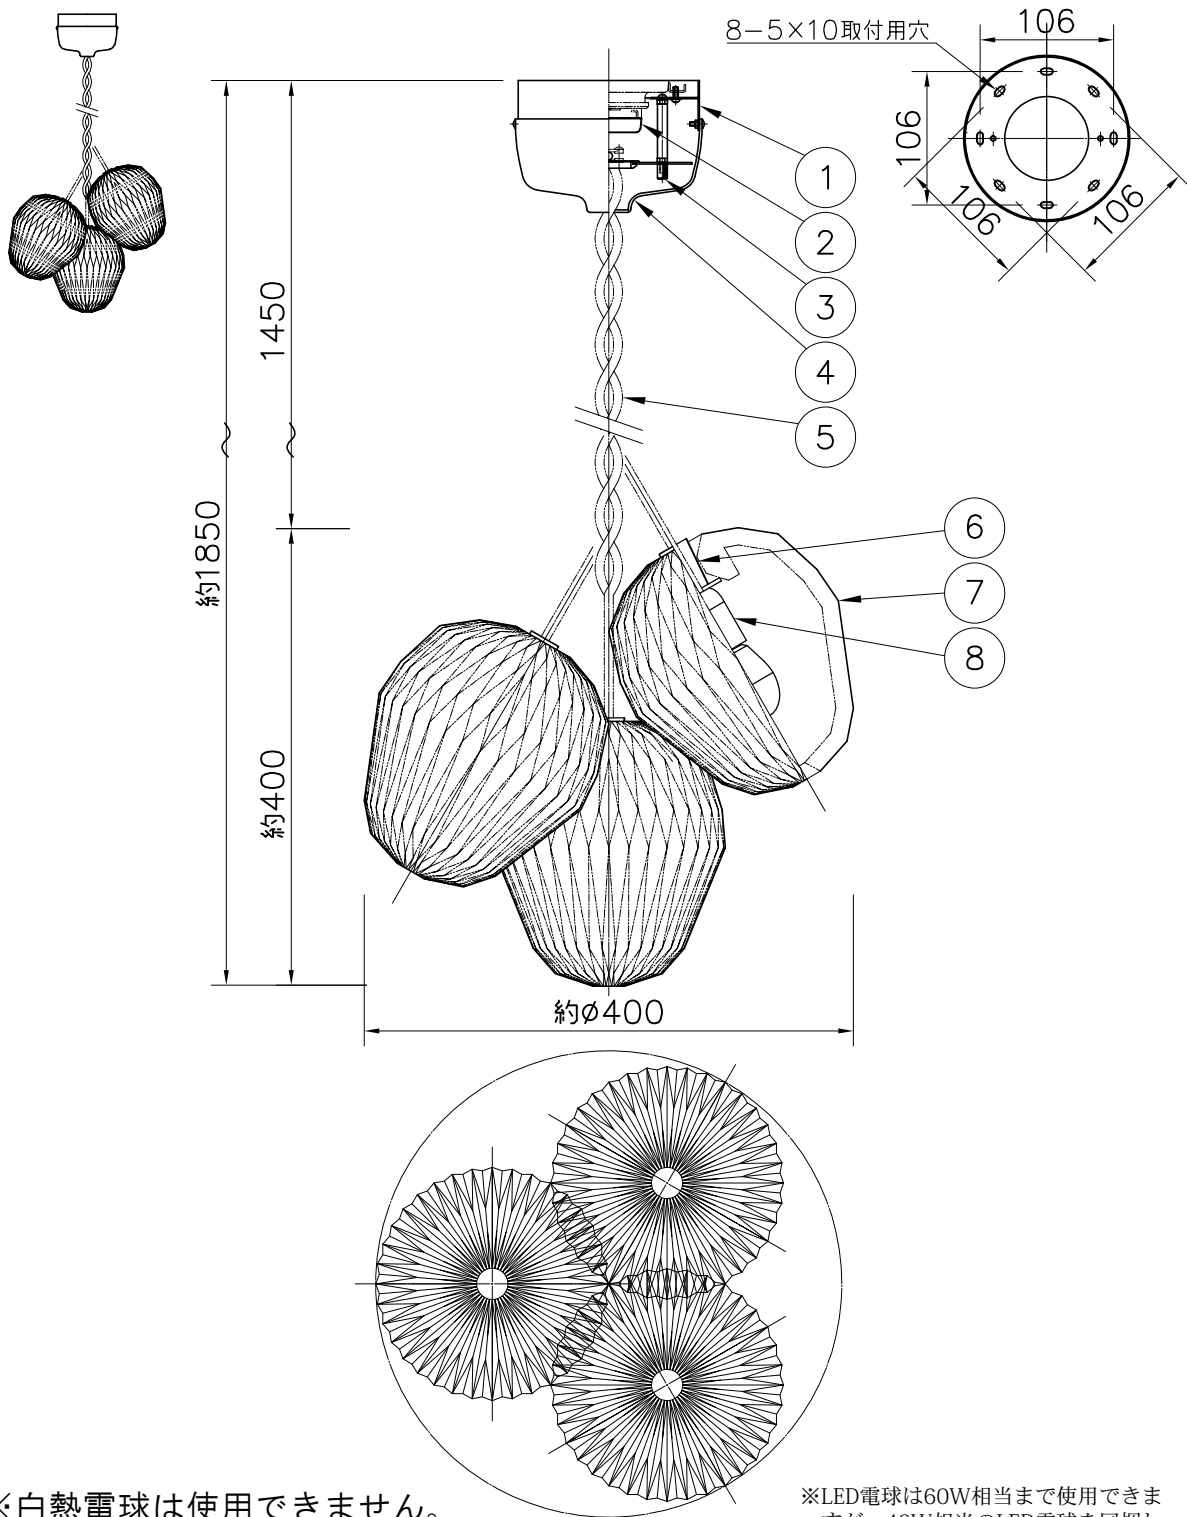

LE KLINT

電球形LEDランプ^o

※白熱電球は使用できません。

※LED電球は60W相当まで使用できますが、40W相当のLED電球を同梱しています。

8	ソケット	樹脂	3	白色	品番	THE BOUQUET・PENDANT model130M3			
7	シェード	難燃性PE樹脂	3	白色		KP1303			
6	灯具飾り	木	3	ナチュラル	適合ランプ	E17 電球形LEDランプ LDA8L×3			
5	コード	布	3	ベージュ色	(60W型 7.6W)				
4	フランジ	樹脂	1	白色	取付場所	室内 天井取付専用			
3	ロレットナット	BsBM	2		認証	PSE			
2	引掛シーリング	ユリア樹脂	1	250V6A	スイッチ 無し	尺度	1/6	承認	
1	取付板	SPC	1			質量	1.4kg		
部番	部品名	材質	数	備考					