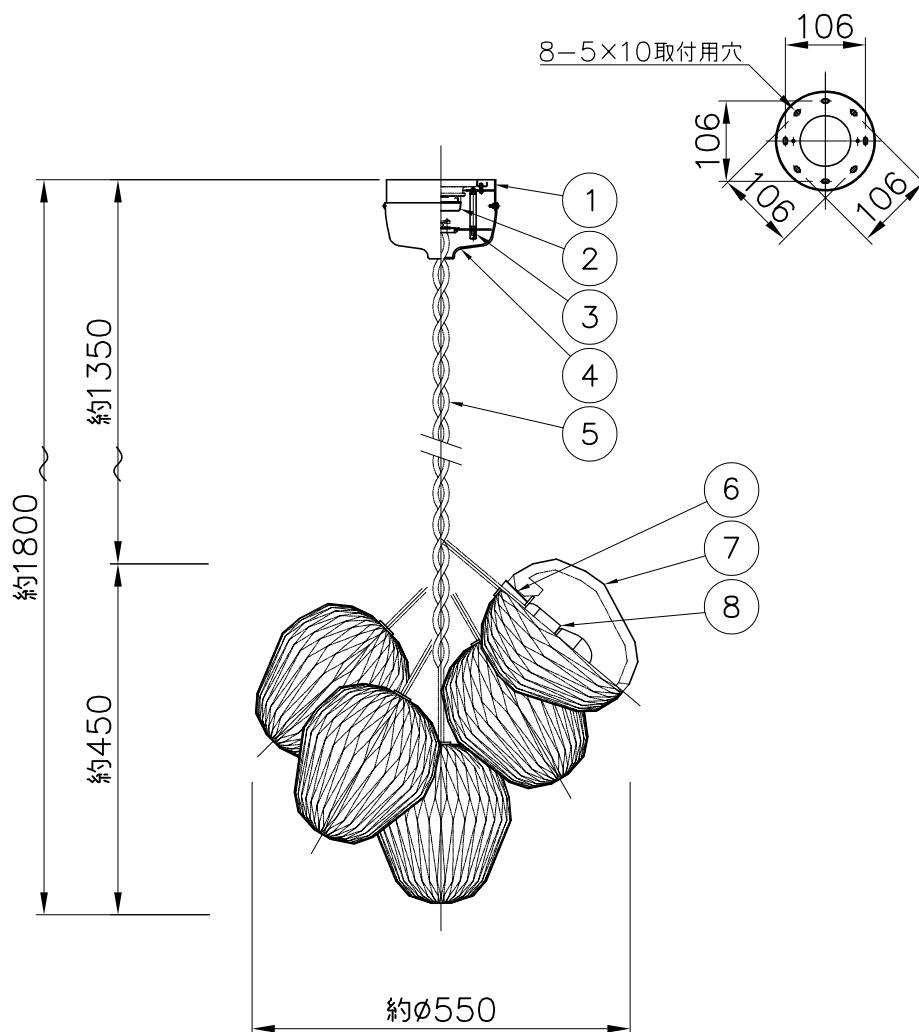

# LE KLINT

# 電球形LEDランプ°

※白熱電球は使用できません。

※LED電球は60W相当まで使用できますが、40W相当のLED電球を同梱しています。

8	ソケット	樹脂	5	白色	品番	THE BOUQUET・PENDANT model130M5		
7	シェード	難燃性PE樹脂	5	白色		KP1305		
6	灯具飾り	木	5	ナチュラル	適合ランプ	E17 電球形LEDランプ LDA8L×5		
5	コード	布	5	ベージュ色	(60W型 7.6W)			
4	フランジ	樹脂	1	白色	取付場所	室内 天井取付専用		
3	ロレットナット	BsBM	2		認証	PSE		
2	引掛シーリング	ユリア樹脂	1	250V6A	スイッチ 無し	尺度	1/10	承認
1	取付板	SPC	1			質量	1.7kg	
部番	部品名	材質	数	備考				