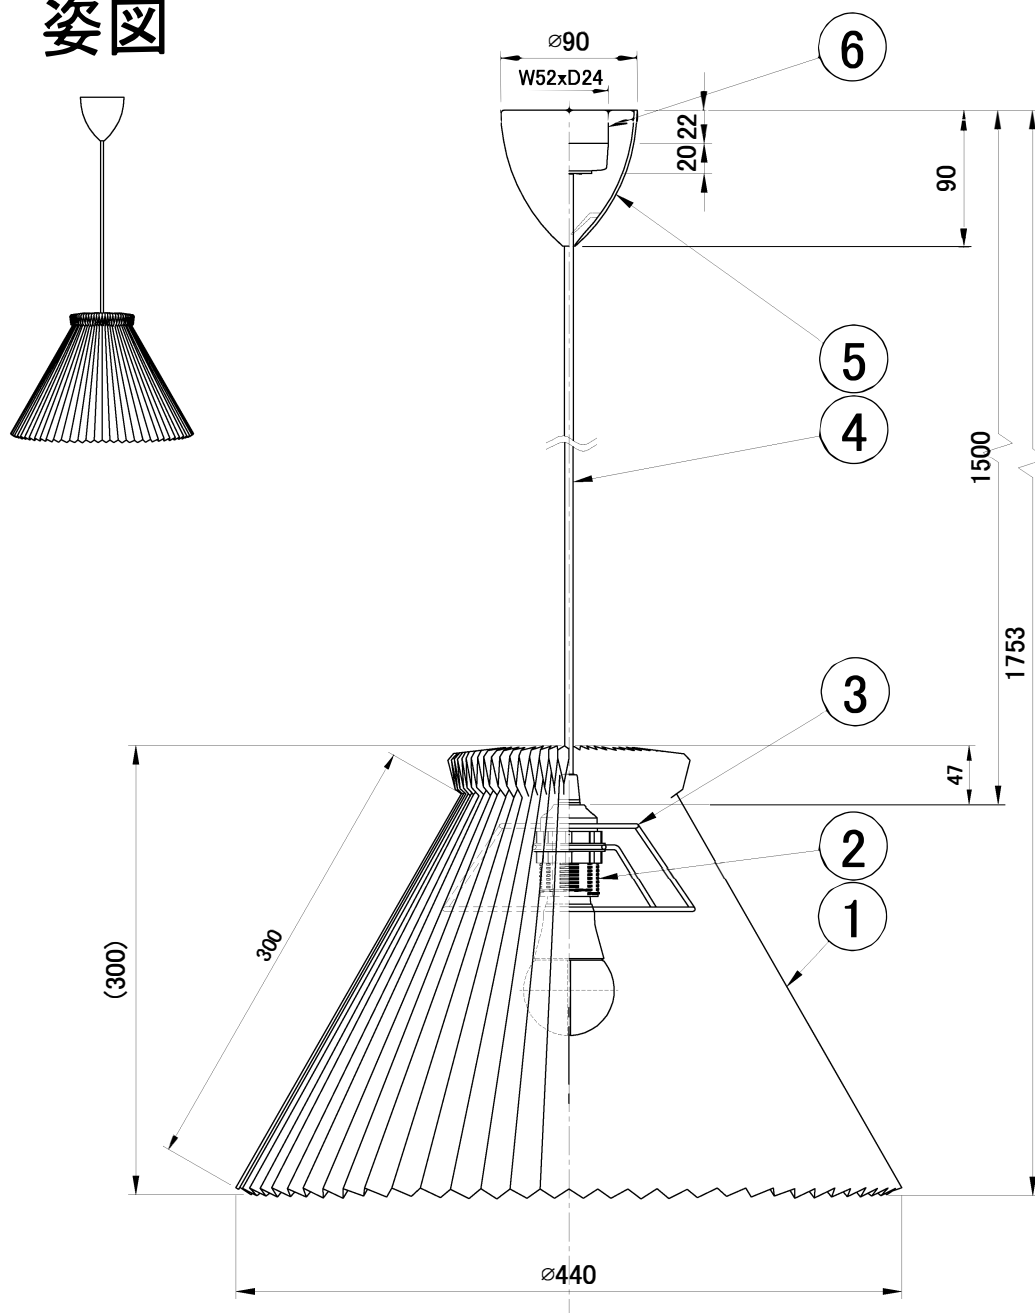

# ペンダント

ペンダント 130A

## 姿図

※LED電球は100W相当まで使用できますが、75W相当のLED電球を同梱しています。

部番	部品名	材質	数	備考	品番			
7					品番	KP130A		
6	引掛シーリング	樹脂	1					
5	フランジ	樹脂	1	白色	適合ランプ	E26 LED電球 (100W形相当 電球色) 全方向/配光タイプ		
4	器具コード	VCT	1	白色	白熱電球は使用できません			
3	フレーム	スチール	1	白色	取付場所	室内 天井吊り下げ専用		
2	ソケット	樹脂	1	E26	認証	PSE		
1	シェード	難燃性PE樹脂	1	白色	スイッチ 無し	尺度	-	承認
						質量	約0.5kg	