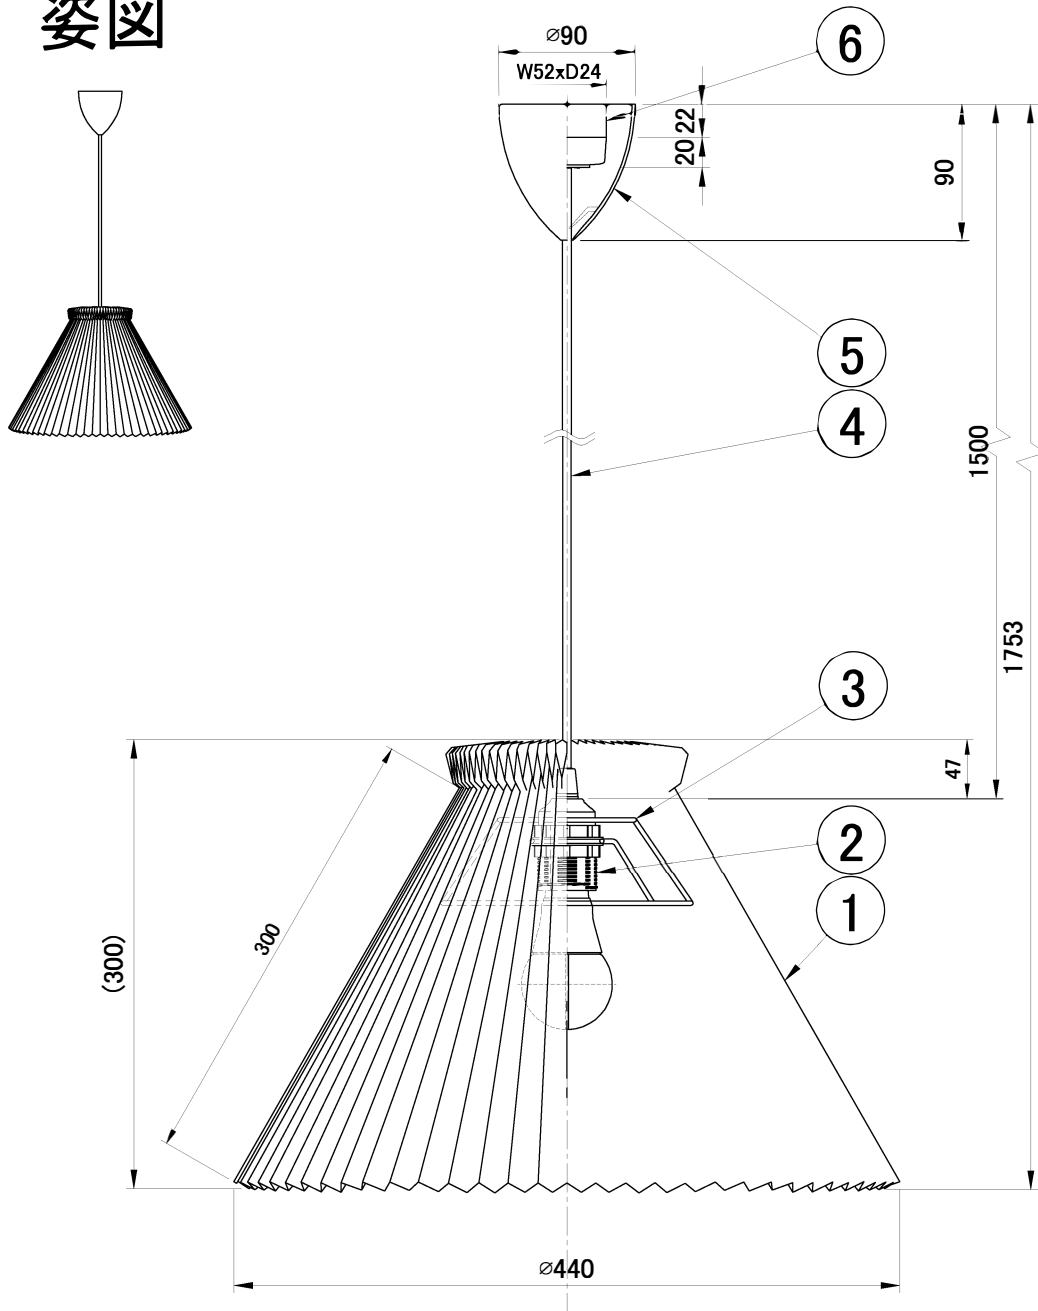

# ペンダント

ペンダント 130A

## 姿図

※LED電球は100W相当まで使用できますが、60W相当のLED電球を同梱しています。

7					品番	KP130A		
6	引掛シーリング	樹脂	1					
5	フランジ	樹脂	1	白色	白熱電球は使用できません			
4	器具コード	VCT	1	白色	取付場所	室内 天井吊り下げ専用		
3	フレーム	スチール	1	白色	認証	PSE		
2	ソケット	樹脂	1	E26	スイッチ 無し	尺度	-	承認
1	シェード	難燃性PE樹脂	1	白色		質量	約0.5kg	
部番	部品名	材質	数	備考				