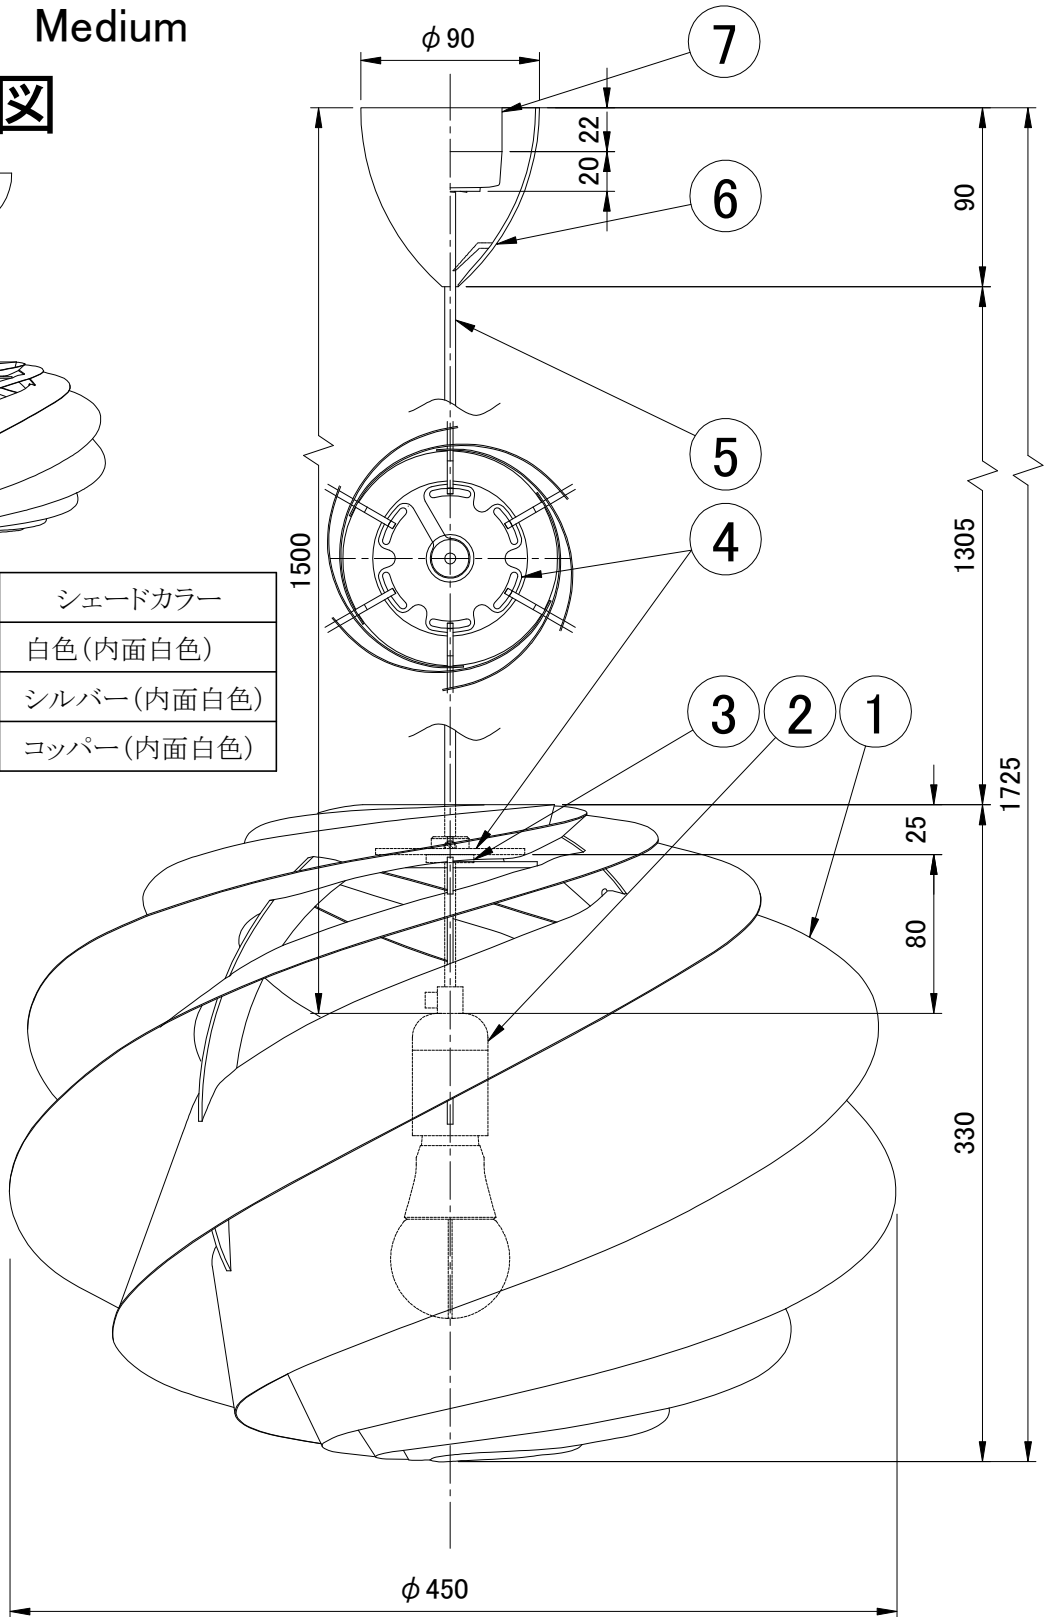

LE KLINT

ペンダント

スワール1 Medium

姿図

型番	シェードカラー
KP1311M	白色(内面白色)
KP1311MSV	シルバー(内面白色)
KP1311MCP	コッパー(内面白色)

※LED電球は100W相当まで使用できますが、60W相当のLED電球を同梱しています。

部番	部品名	材質	数	備考	品番	適合ランプ	取付場所	認証	スイッチ	尺度	質量	承認
7	引掛シーリング	樹脂	1		KP1311M KP1311MSV KP1311MCP	E26 LED電球(100W形相当 電球色) 全方向/広配光タイプ	室内 天井吊り下げ専用	PSE	無し	-	約0.8kg	承認
6	フランジ	樹脂	1	白色								
5	電源コード		1	白色	白熱電球は使用できません							
4	天板	アクリル	1	クリア								
3	ホルダー	アクリル	1	乳白色								
2	ソケット	樹脂	1	E26 白色								
1	シェード	難燃性PE樹脂	1	図中参照								